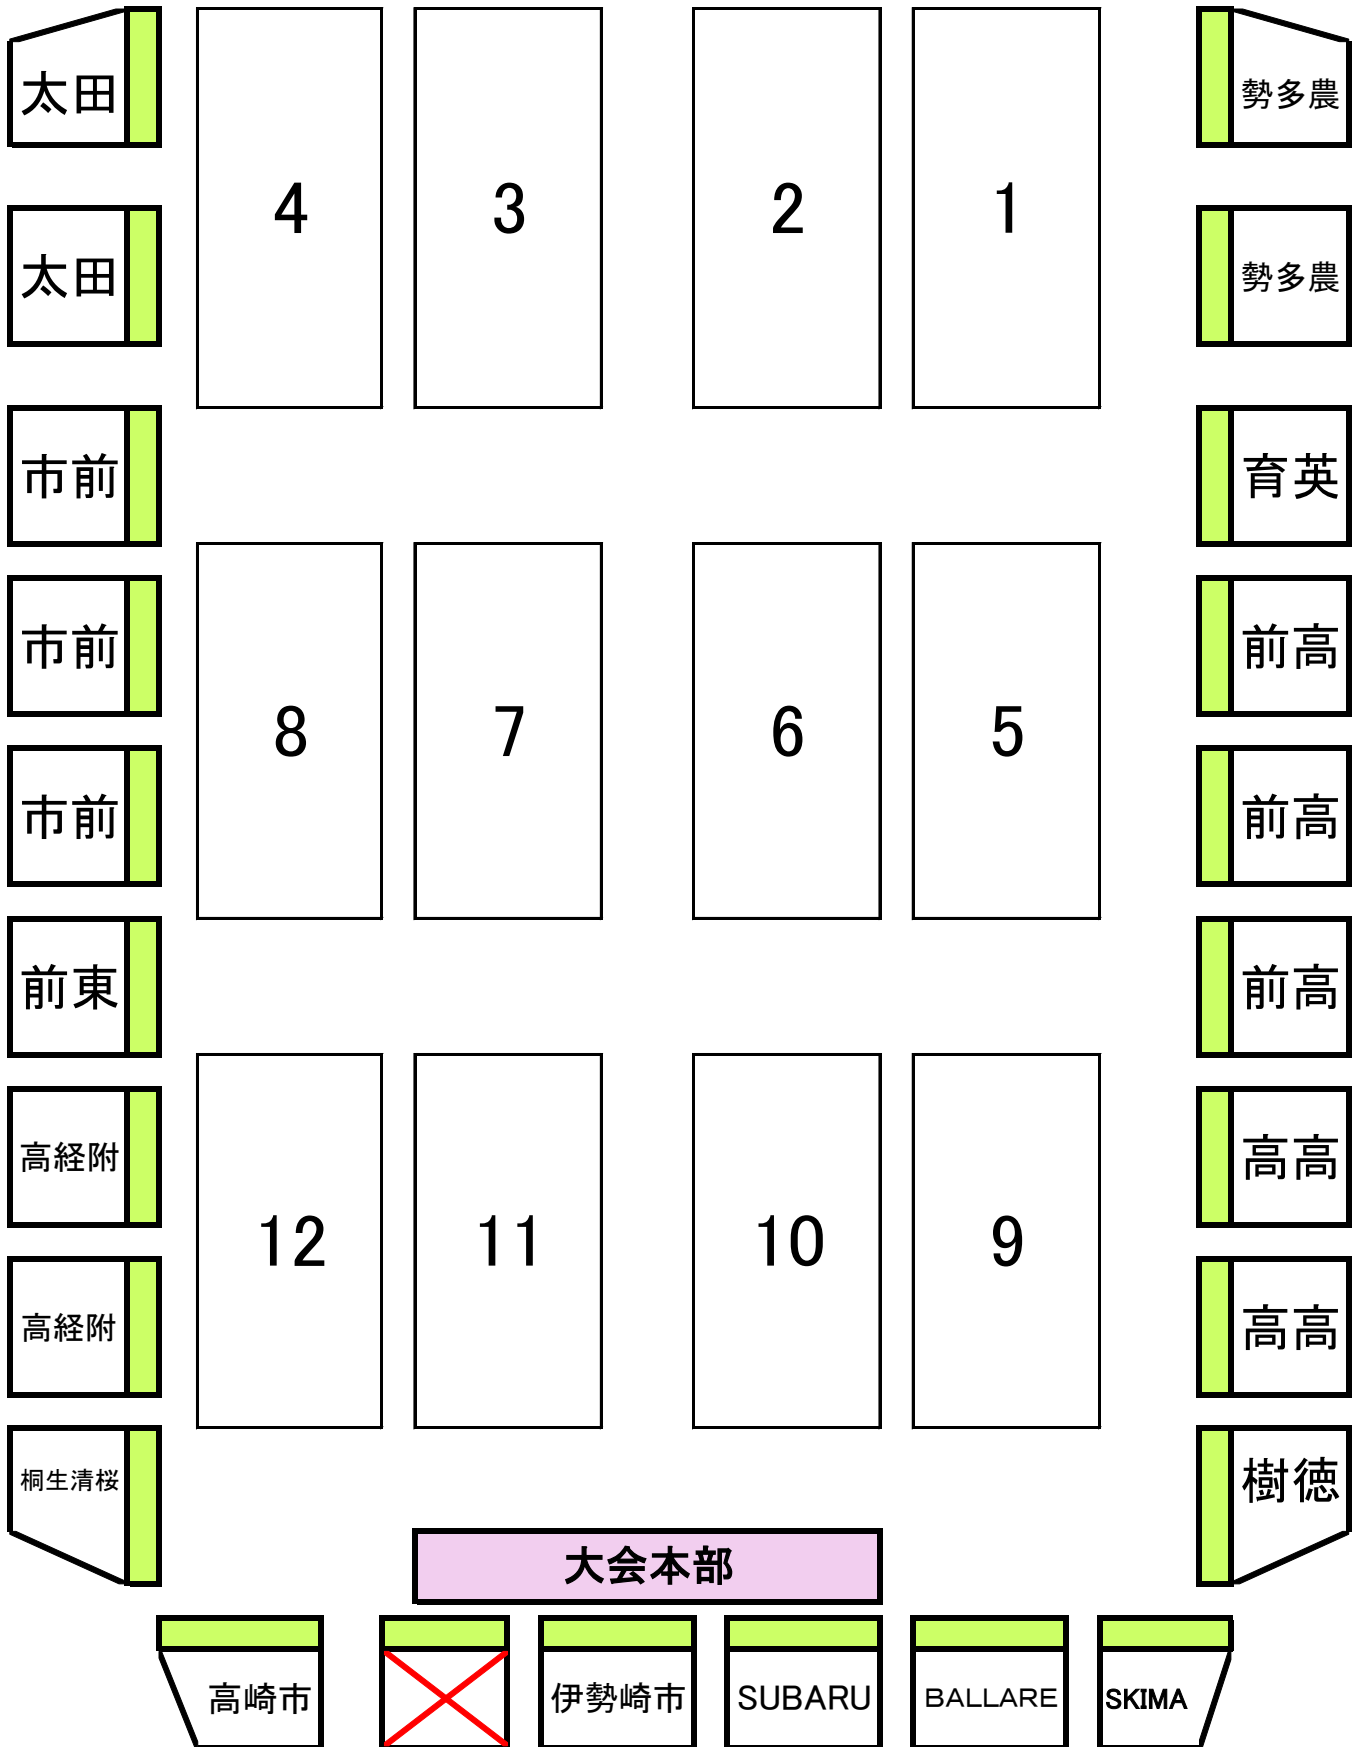

ステージ

★ の座席は **使用禁止** です

★ **1列目(最前列)** 1列目(最前列のみ)は 一般 観覧席になりますので
選手の皆さんは 使用しないでください。 **2列目より使用して下さい。**