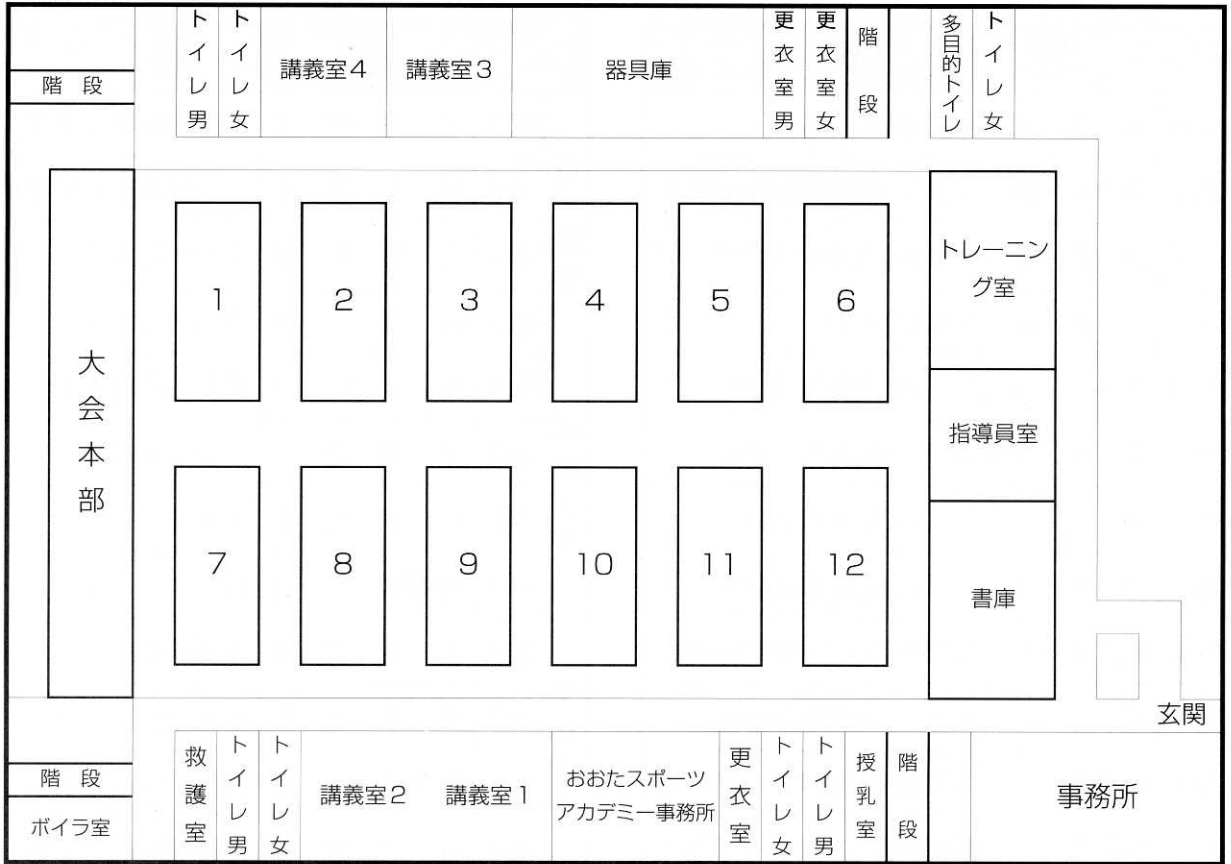

会場見取図 (太田市運動公園市民体育館)

1階

2階