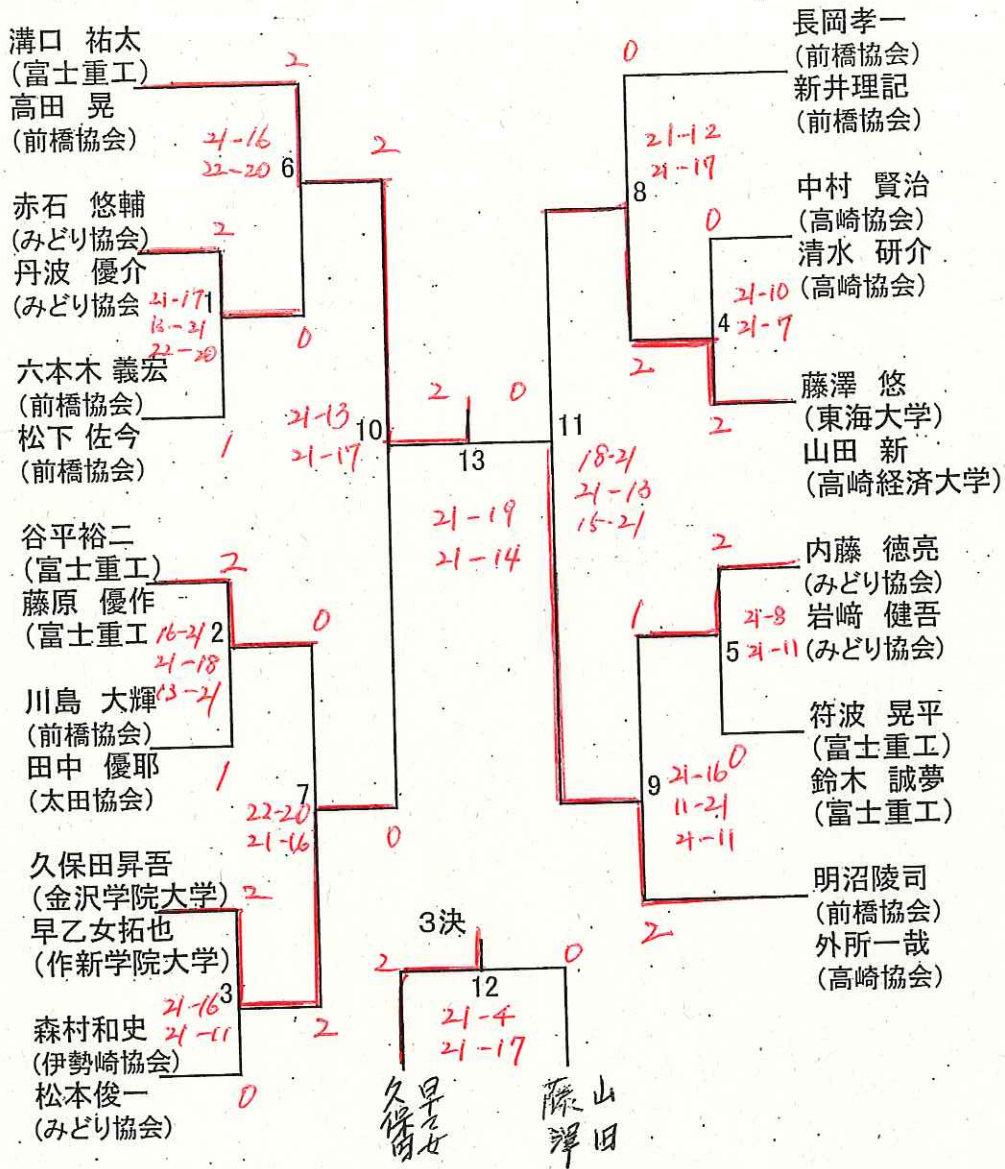

第70回国民体育大会バドミントン競技予選会

平成27年度 群馬県県民体育大会2部

日時 平成27年6月14日(日) 8時30分開会
平成27年6月20日(土) 8時30分開会
平成27年6月21日(日) 8時30分開会

会場 ミツバ体育館 (6月14日成年男女S)
会場 ミツバ体育館 (6月21日成年男女D)
会場 太田市民体育館 (6月20日少年男女D)
会場 桐生市民体育館 (6月21日少年男女S)

種目 少年男女シングルス・ダブルス
成年男女シングルス・ダブルス

主催 群馬県教育委員会 群馬県体育協会
群馬県バドミントン協会

後援 太田市教育委員会 桐生市教育委員会

主管 群馬県バドミントン協会事業本部

成年男子シングルス (MS) 22名

成年女子シングルス (LS) 3名

	篠田 希望	清水 詩織	茂野みゆき	勝ち数	勝ゲーム 負ゲーム	勝得点 負得点	順位
篠田 希望 (法政大学)	-	0 LS-1 2-0	LS-3		2-0		1
清水 詩織 (法政大学)	X 0-2	-	X LS-2 0-2		0-2 0-2		3
茂野みゆき (清明OG)		0 2-0	-		2-0		2

成年男子ダブルス (MD) 13組

成年女子ダブルス (LD) 4組

	篠田 希望 茂野みゆき	村山 愛美 松田沙也加	清水 詩織 清水 祥子	糸井みなみ 川村静奈美	勝ち数	勝ゲーム 負ゲーム	勝得点 負得点	順位
篠田 希望 (法政大学) 茂野みゆき (清明OG)		23-21 21-14 LD-1 ○	21-17 21-8 LD-3 ○	21-13 21-8 LD-6 ○	3-0			1
村山 愛美 (共愛国際大) 松田沙也加 (共愛国際大)	21-23 14-21 X		21-16 21-15 LD-5 ○	21-15 16-21 21-11 LD-4 ○	2-1			2
清水 詩織 (法政大学) 清水 祥子 (前東OG)	17-21 8-21 X	16-21 15-21 X		17-21 16-21 LD-2 X	0-3			4
糸井みなみ (群馬大学) 川村静奈美 (清明OG)	13-21 8-21 X	15-21 21-16 11-21 X	21-17 21-16 ○		1-2			3