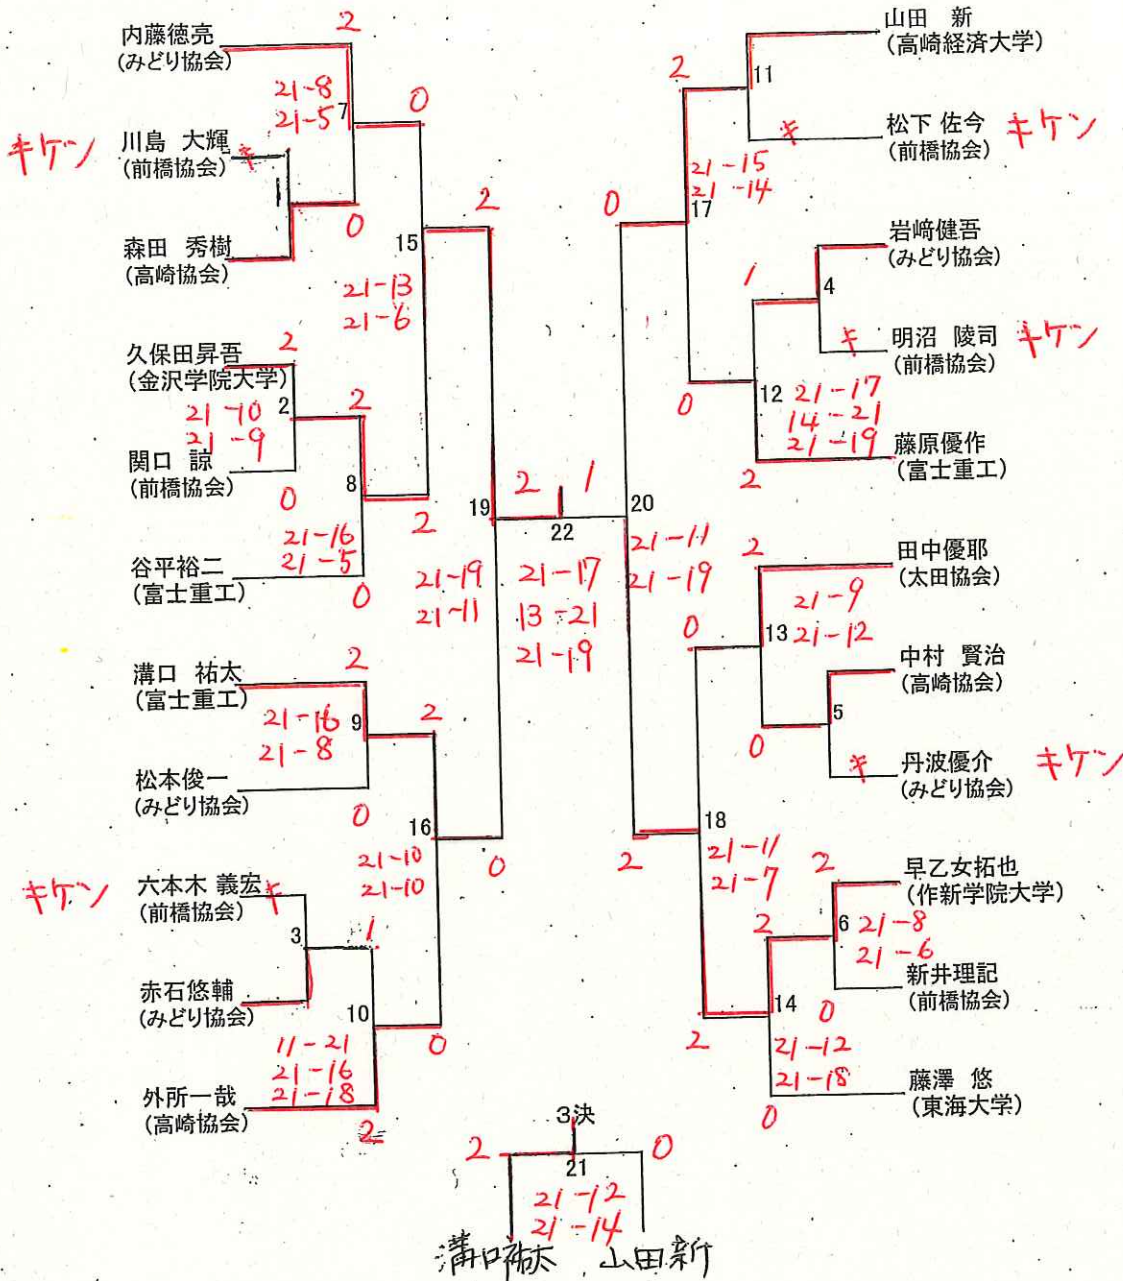

第70回国民体育大会バドミントン競技予選会

平成27年度 群馬県県民体育大会2部

日時 平成27年6月14日(日) 8時30分開会
平成27年6月20日(土) 8時30分開会
平成27年6月21日(日) 8時30分開会

会場 ミツバ体育館 (6月14日成年男女S)
会場 ミツバ体育館 (6月21日成年男女D)
会場 太田市民体育館 (6月20日少年男女D)
会場 桐生市民体育館 (6月21日少年男女S)

種目 少年男女シングルス・ダブルス
成年男女シングルス・ダブルス

主催 群馬県教育委員会 群馬県体育協会
群馬県バドミントン協会

後援 太田市教育委員会 桐生市教育委員会

主管 群馬県バドミントン協会事業本部

成年男子シングルス (MS) 22名

成年女子シングルス (LS) 3名

	篠田 希望	清水 詩織	茂野みゆき	勝ち数	勝ゲーム 負ゲーム	勝得点 負得点	順位
篠田 希望 (法政大学)	-	0 LS-1 2-0	LS-3		2-0		1
清水 詩織 (法政大学)	X 0-2	-	X LS-2 0-2		0-2 0-2		3
茂野みゆき (清明OG)		0 2-0	-		2-0		2

成年男子ダブルス (MD) 13組

成年女子ダブルス (LD) 4組

	篠田 希望 茂野みゆき	村山 愛美 松田沙也加	清水 詩織 清水 祥子	糸井みなみ 川村静奈美	勝ち数	勝ゲーム 負ゲーム	勝得点 負得点	順位
篠田 希望 (法政大学) 茂野みゆき (清明OG)		23-21 21-14 LD-1 ○	21-17 21-8 LD-3 ○	21-13 21-8 LD-6 ○	3-0			1
村山 愛美 (共愛国際大) 松田沙也加 (共愛国際大)	21-23 14-21 X		21-16 21-15 LD-5 ○	21-15 16-21 21-11 LD-4 ○	2-1			2
清水 詩織 (法政大学) 清水 祥子 (前東OG)	17-21 8-21 X	16-21 15-21 X		17-21 16-21 LD-2 X	0-3			4
糸井みなみ (群馬大学) 川村静奈美 (清明OG)	13-21 8-21 X	15-21 21-16 11-21 X	21-17 21-16 ○		1-2			3