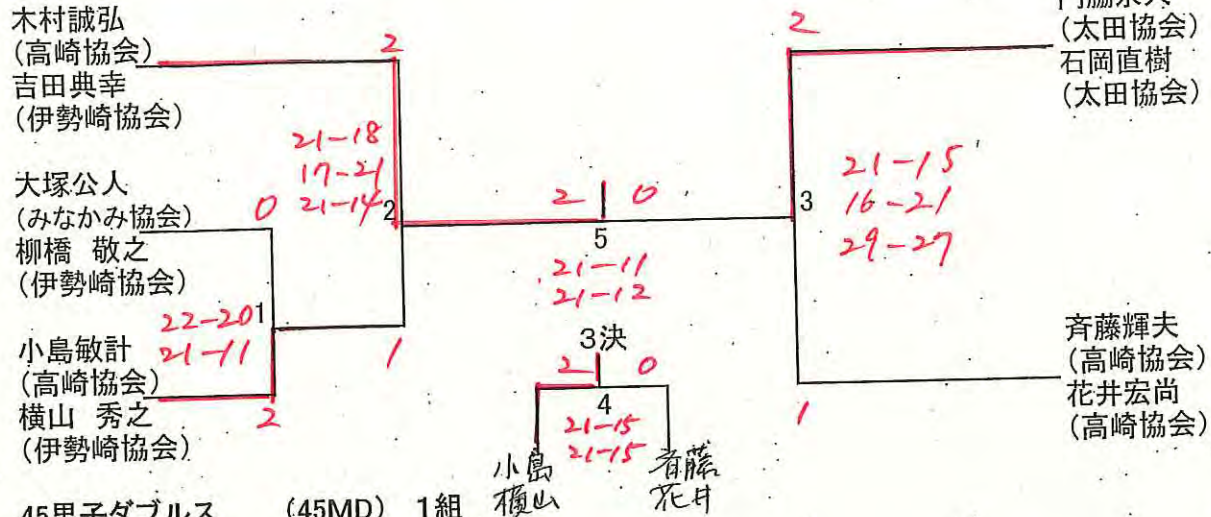

江口淳一
(太田協会)
樋口晃敏
(太田協会)

長岡孝一
(前橋協会)
新井理記
(前橋協会)

35男子ダブルス (35MD) 2組

高瀬和弘
(高崎協会)
須藤仁憲
(みどり協会)

2 0
21-5
21-11

牛島 康成
(太田協会)
森田 明宏
(館林協会)

40男子ダブルス (40MD) 5組

45男子ダブルス (45MD) 1組