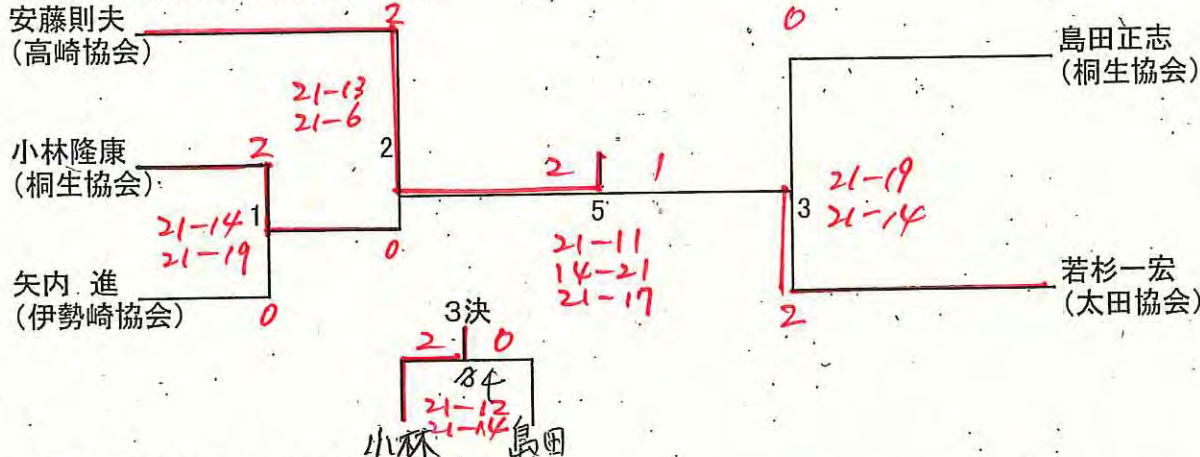

35男子シングルス (35MS) 4名

40男子シングルス (40MS) 4名

45男子シングルス (45MS) 3名

50男子シングルス (50MS) 6名

55男子シングルス (55MS) 5名

60男子シングルス (60MS) 3名

35女子シングルス (35LS) 1名

佐藤直子 (桐生協会)