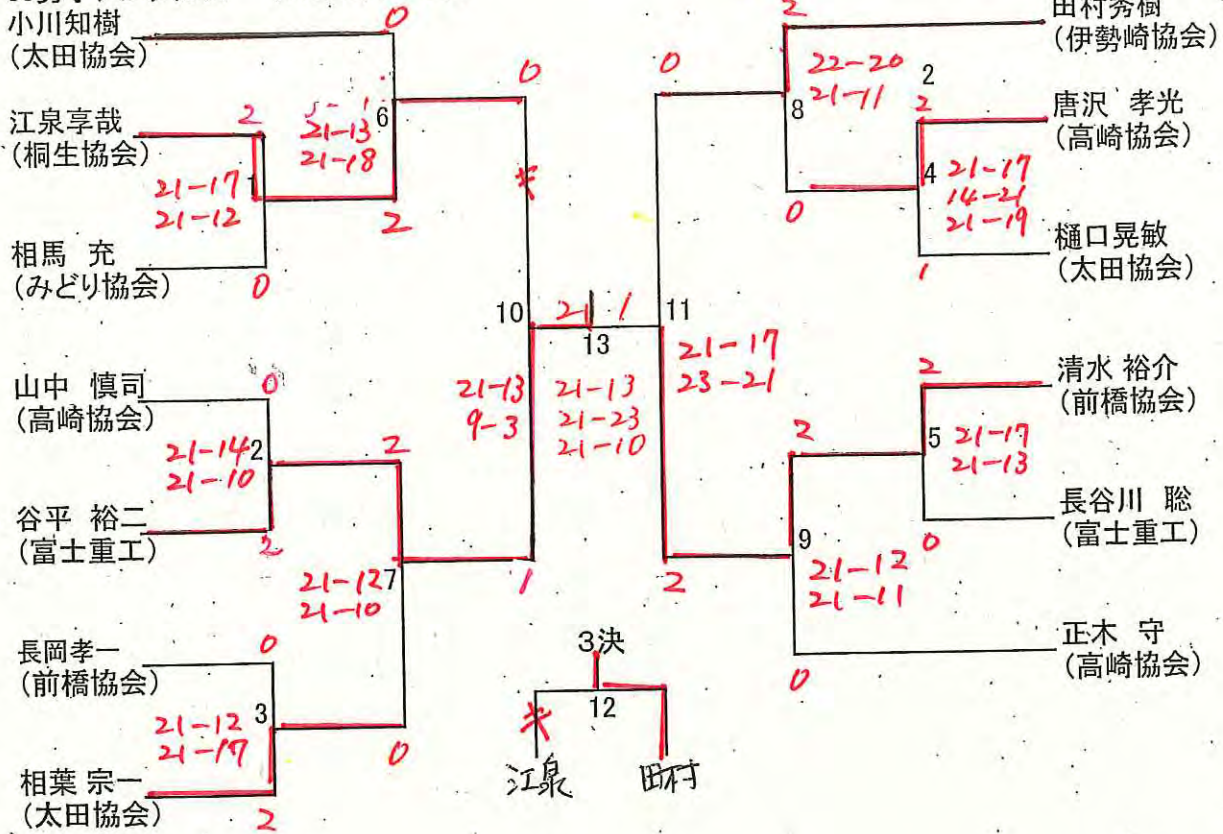

①

第32回群馬県シニアバドミントン選手権大会

兼 第32回全日本シニアバドミントン選手権大会県予選

日 時 平成27年6月28日(日) 8時30分開会

会 場 総合スポーツセンター・サブアリーナ

主 催 群馬県バドミントン協会

主 管 群馬県バドミントン協会事業本部

30男子シングルス (30MS) 13名