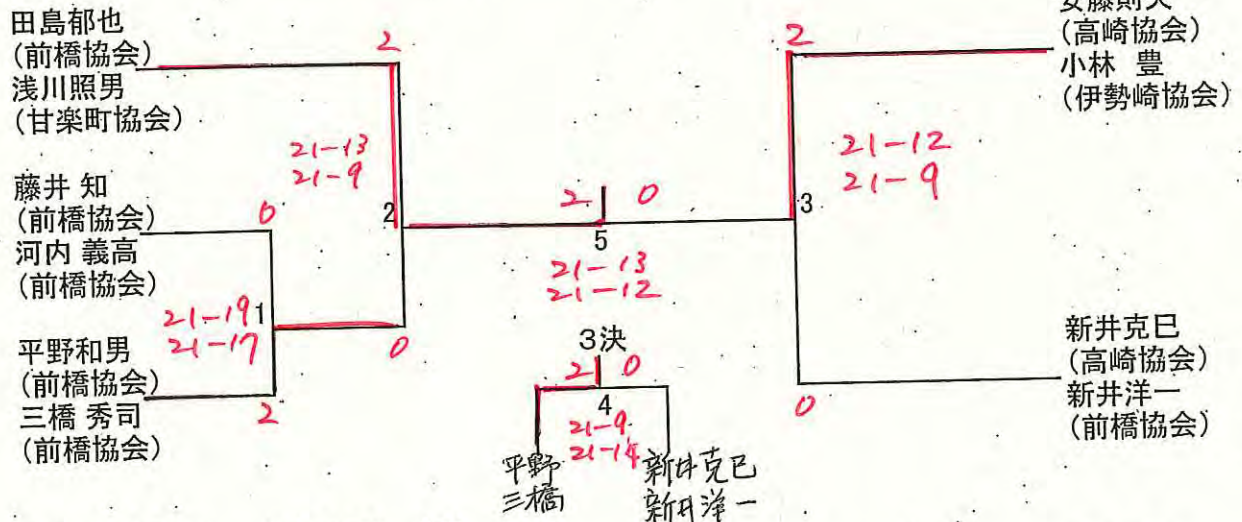

50男子ダブルス (50MD) 5組