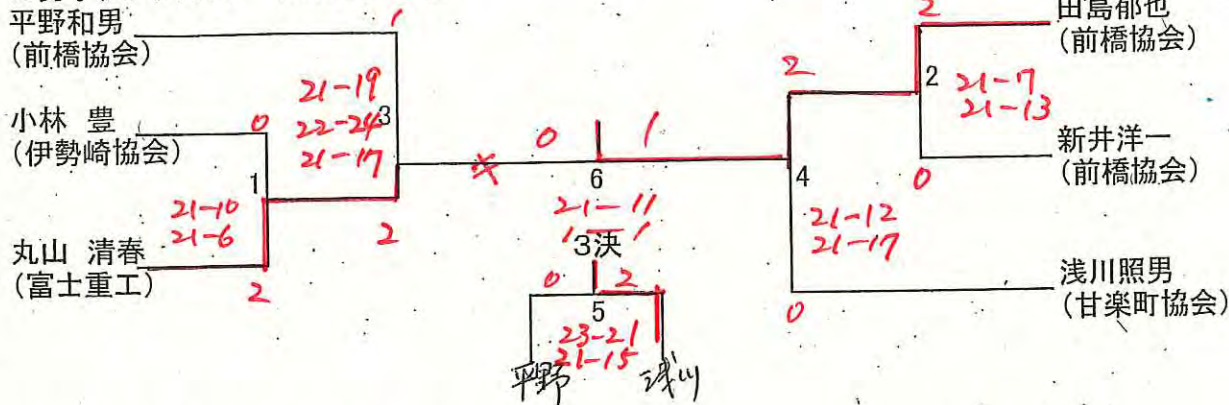

35男子シングルス (35MS) 4名

40男子シングルス (40MS) 4名

45男子シングルス (45MS) 3名

50男子シングルス (50MS) 6名

55男子シングルス (55MS) 5名

60男子シングルス (60MS) 3名

35女子シングルス (35LS) 1名

佐藤直子 (桐生協会)