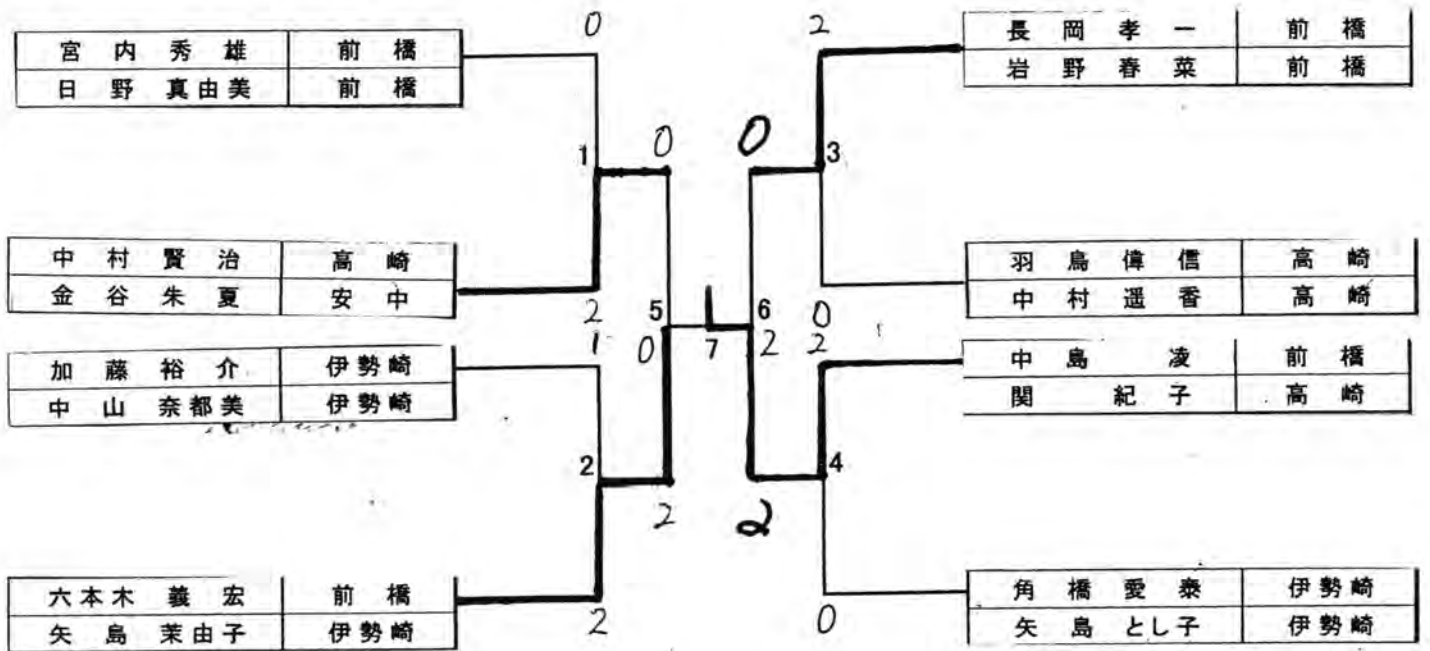

<第35回北毛地区レク大会>

混合ダブルス Aクラス(MIX-A) 決勝トーナメント