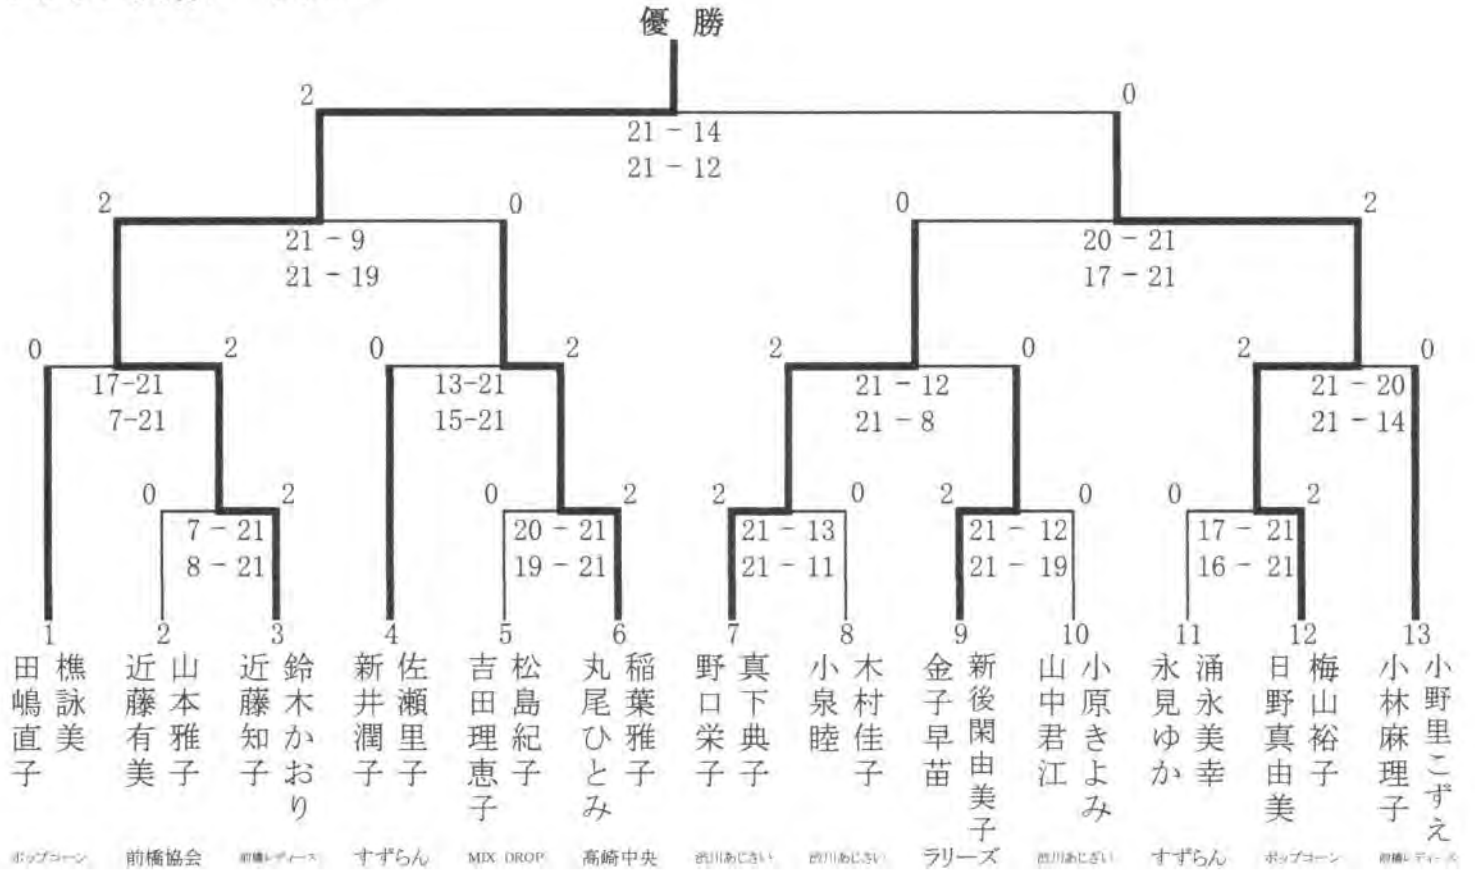

Aクラス決勝トーナメント