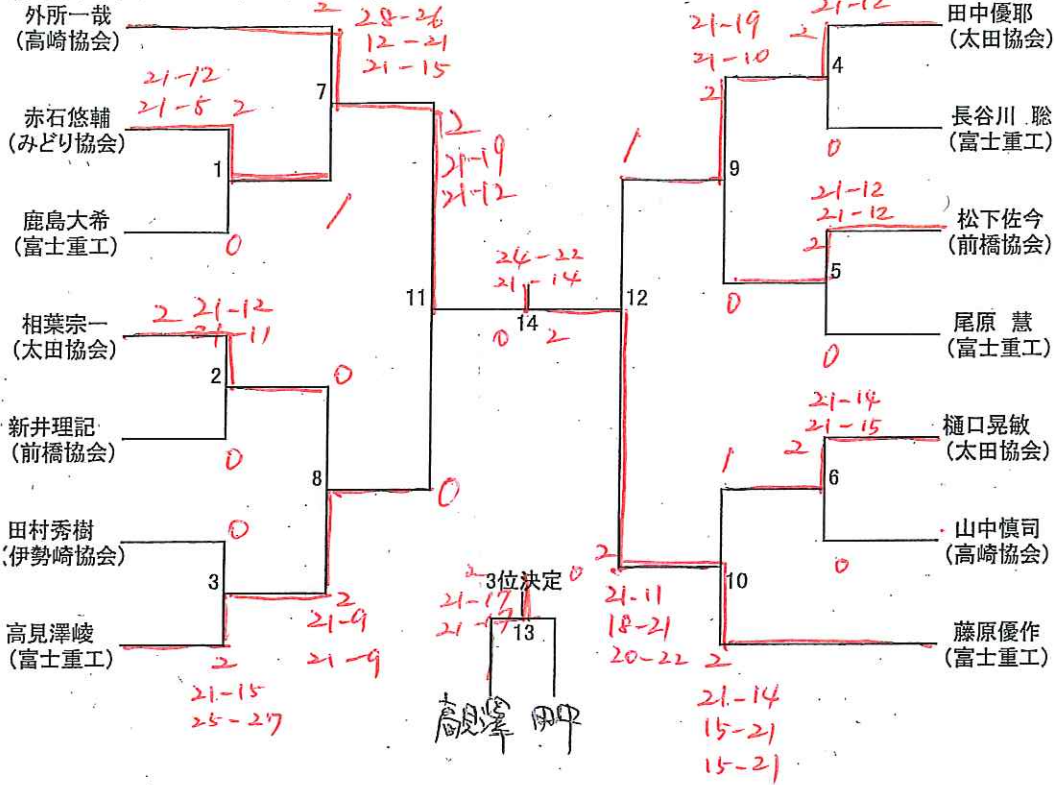

正

第56回群馬県社会人バドミントン選手権大会

兼 第59回全日本社会人バドミントン選手権大会県予選

日時 平成28年5月22日(日) 8時30分開会

会場 伊勢崎市民体育館

主催 群馬県バドミントン協会

主管 群馬県バドミントン協会事業本部

後援 伊勢崎市 伊勢崎市体育協会

男子シングルス (MS) 14名

女子シングルス (LS) 2名

混合ダブルス (XD) 9組

男子ダブルス (MD) 11組

女子ダブルス (LD) 5組