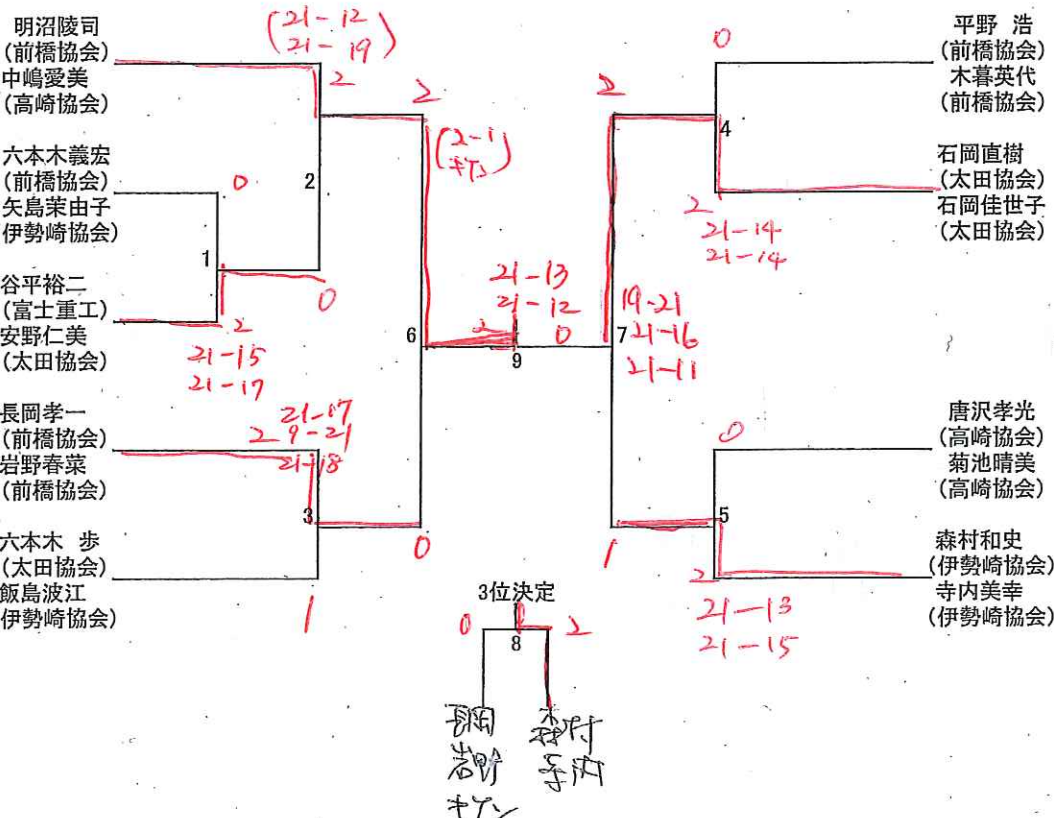

正

第56回群馬県社会人バドミントン選手権大会

兼 第59回全日本社会人バドミントン選手権大会県予選

日時 平成28年5月22日(日) 8時30分開会

会場 伊勢崎市民体育館

主催 群馬県バドミントン協会

主管 群馬県バドミントン協会事業本部

後援 伊勢崎市 伊勢崎市体育協会

男子シングルス (MS) 14名

女子シングルス (LS) 2名

混合ダブルス (XD) 9組

男子ダブルス (MD) 11組

女子ダブルス (LD) 5組