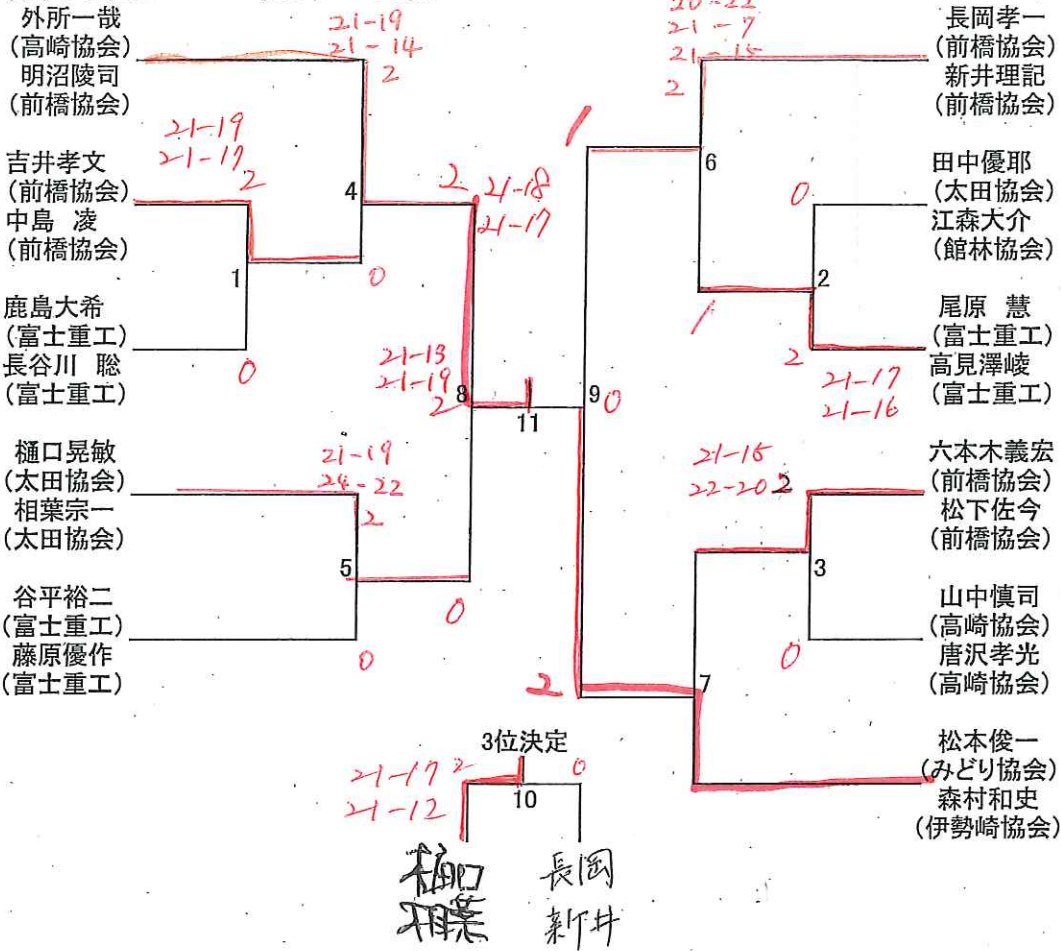

男子シングルス (MS) 14名

女子シングルス (LS) 2名

混合ダブルス (XD) 9組

男子ダブルス (MD) 11組

女子ダブルス (LD) 5組