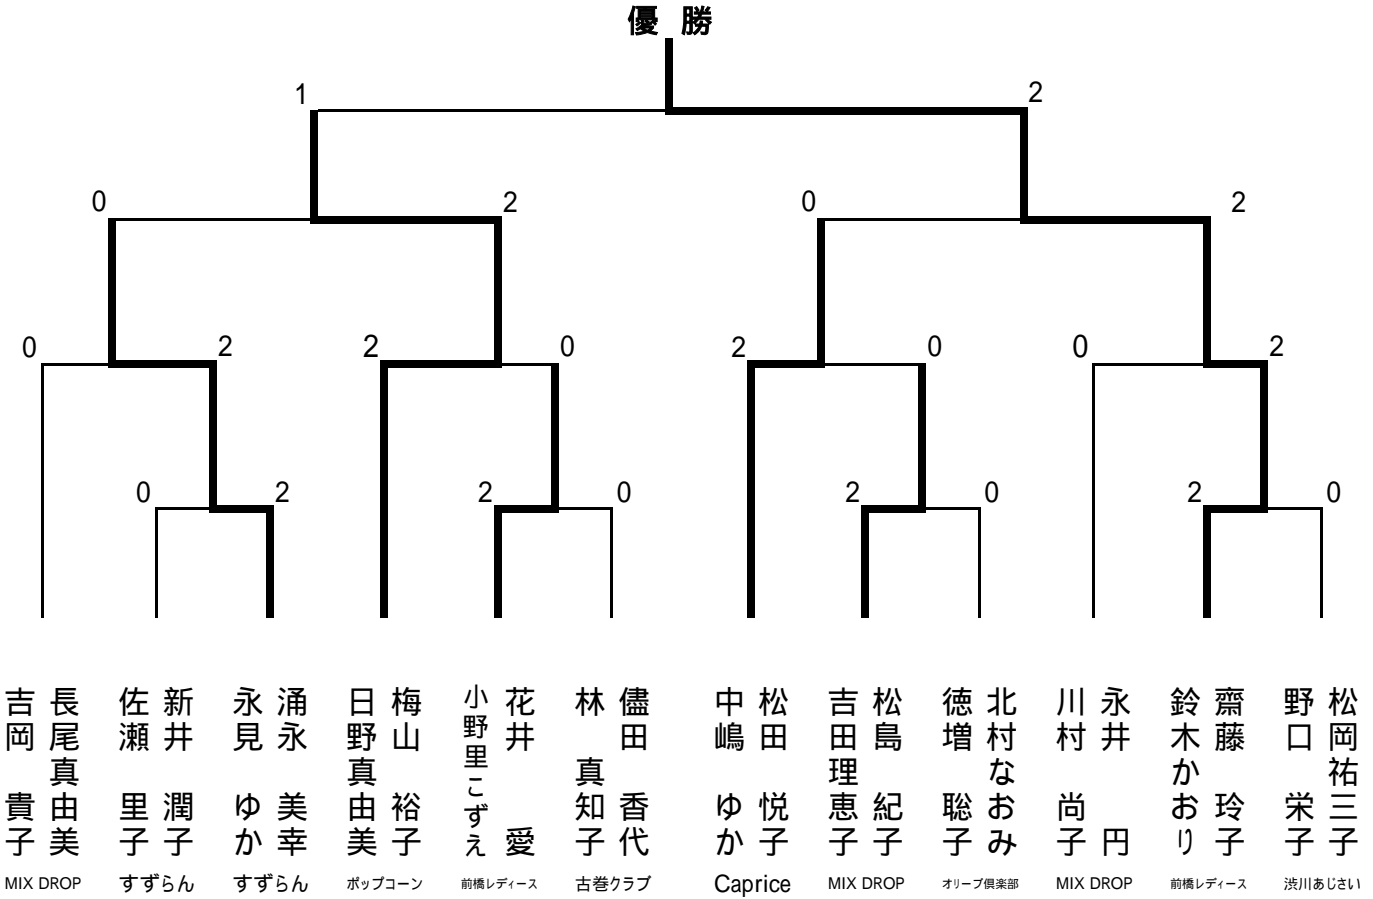

Aクラス決勝トーナメント