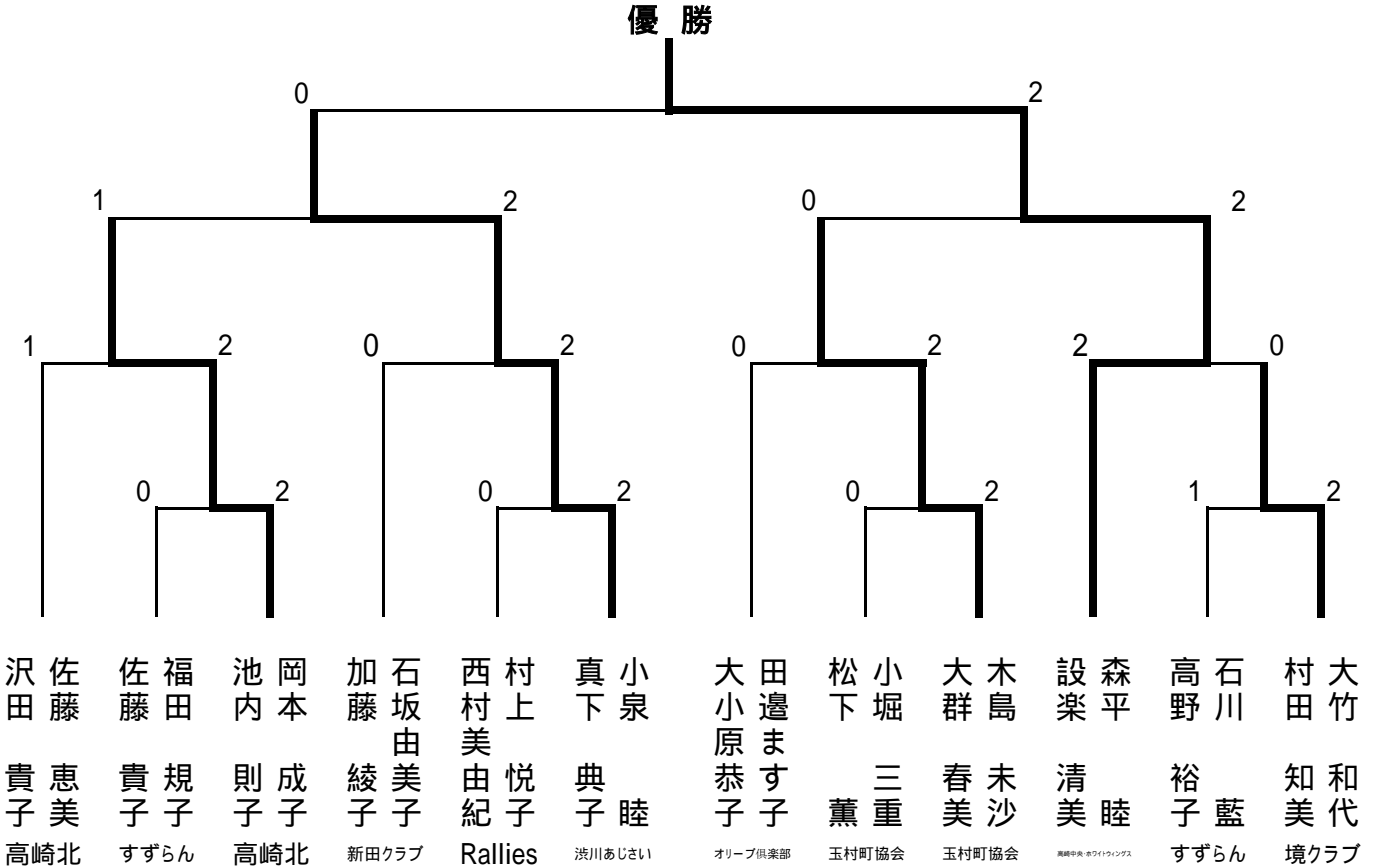

Bクラス決勝トーナメント