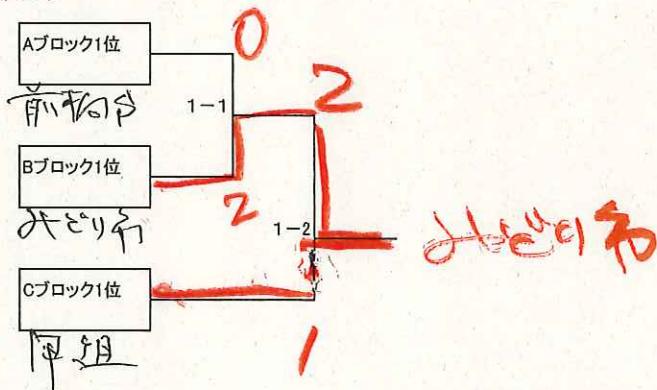

リーグ組み合わせ

抽選により組み合わせを決定する

試合順序はすべての試合に

1. 40MD
2. 30LD
3. 50混合

Aブロック

チーム名	①	②	③	勝	負	順位
① まえばし		○ 2-1	○ 2-1	2	0	1
② みはなみ協会	X 1-2		○ 2-1	1	1	2
③ まえばし(B)	X 1-2	X 1-2		0	2	3

Bブロック

チーム名	①	②	③	勝	負	順位
① 茨ツ瀬		X 0-3	X 0-3	0	2	3
② みどり師カブ	○ 3-0		○ 3-0	2	0	1
③ 木瀬	○ 3-0	X 0-3		1	1	2

Cブロック

チーム名	①	②	③	④	勝	負	順位
① 甘楽町		X 1-2	X 1-2	X 0-3	0	3	4
② K-7Lズ	○ 2-1		○ 3-0	X 0-3	2	1	2
③ 中ツPOONA 7ツブ	○ 2-1	X 0-3		X 1-2	1	2	3
④ 伊組	○ 3-0	○ 3-0	○ 2-1		3	0	1

1位トーナメント