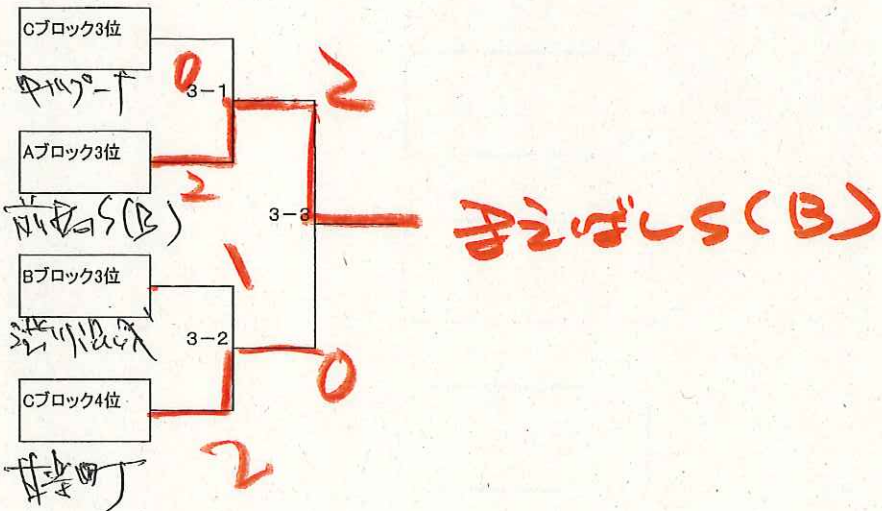

リーグ組み合わせ

抽選により組み合わせを決定する

試合順序はすべての試合に

1. 40MD
2. 30LD
3. 50混合

Aブロック

チーム名	①	②	③	勝	負	順位
① まえばし		○ 2-1	○ 2-1	2	0	1
② みはなみ協会	X 1-2		○ 2-1	1	1	2
③ まえばし(B)	X 1-2	X 1-2		0	2	3

Bブロック

チーム名	①	②	③	勝	負	順位
① 茨ツ瀬		X 0-3	X 0-3	0	2	3
② みどり師カブ	○ 3-0		○ 3-0	2	0	1
③ 木瀬	○ 3-0	X 0-3		1	1	2

Cブロック

チーム名	①	②	③	④	勝	負	順位
① 甘楽町		X 1-2	X 1-2	X 0-3	0	3	4
② K-7Lズ	○ 2-1		○ 3-0	X 0-3	2	1	2
③ 中ツPOONA 7ツブ	○ 2-1	X 0-3		X 1-2	1	2	3
④ 伊組	○ 3-0	○ 3-0	○ 2-1		3	0	1

1位トーナメント

2位トーナメント

3位トーナメント