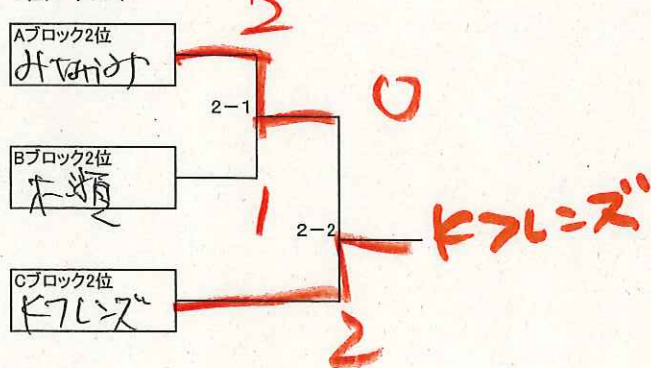

リーグ組み合わせ

抽選により組み合わせを決定する

試合順序はすべての試合に

1. 40MD
2. 30LD
3. 50混合

Aブロック

チーム名	①	②	③	勝	負	順位
① まえばし		○ 2-1	○ 2-1	2	0	1
② みはなみ協会	X 1-2		○ 2-1	1	1	2
③ まえばし(B)	X 1-2	X 1-2		0	2	3

Bブロック

チーム名	①	②	③	勝	負	順位
① 茨ツ瀬		X 0-3	X 0-3	0	2	3
② みどり師カブ	○ 3-0		○ 3-0	2	0	1
③ 木瀬	○ 3-0	X 0-3		1	1	2

Cブロック

チーム名	①	②	③	④	勝	負	順位
① 甘楽町		X 1-2	X 1-2	X 0-3	0	3	4
② K-7Lズ	○ 2-1		○ 3-0	X 0-3	2	1	2
③ 中ツPOONA 7ツブ	○ 2-1	X 0-3		X 1-2	1	2	3
④ 伊組	○ 3-0	○ 3-0	○ 2-1		3	0	1

1位トーナメント

2位トーナメント

3位トーナメント