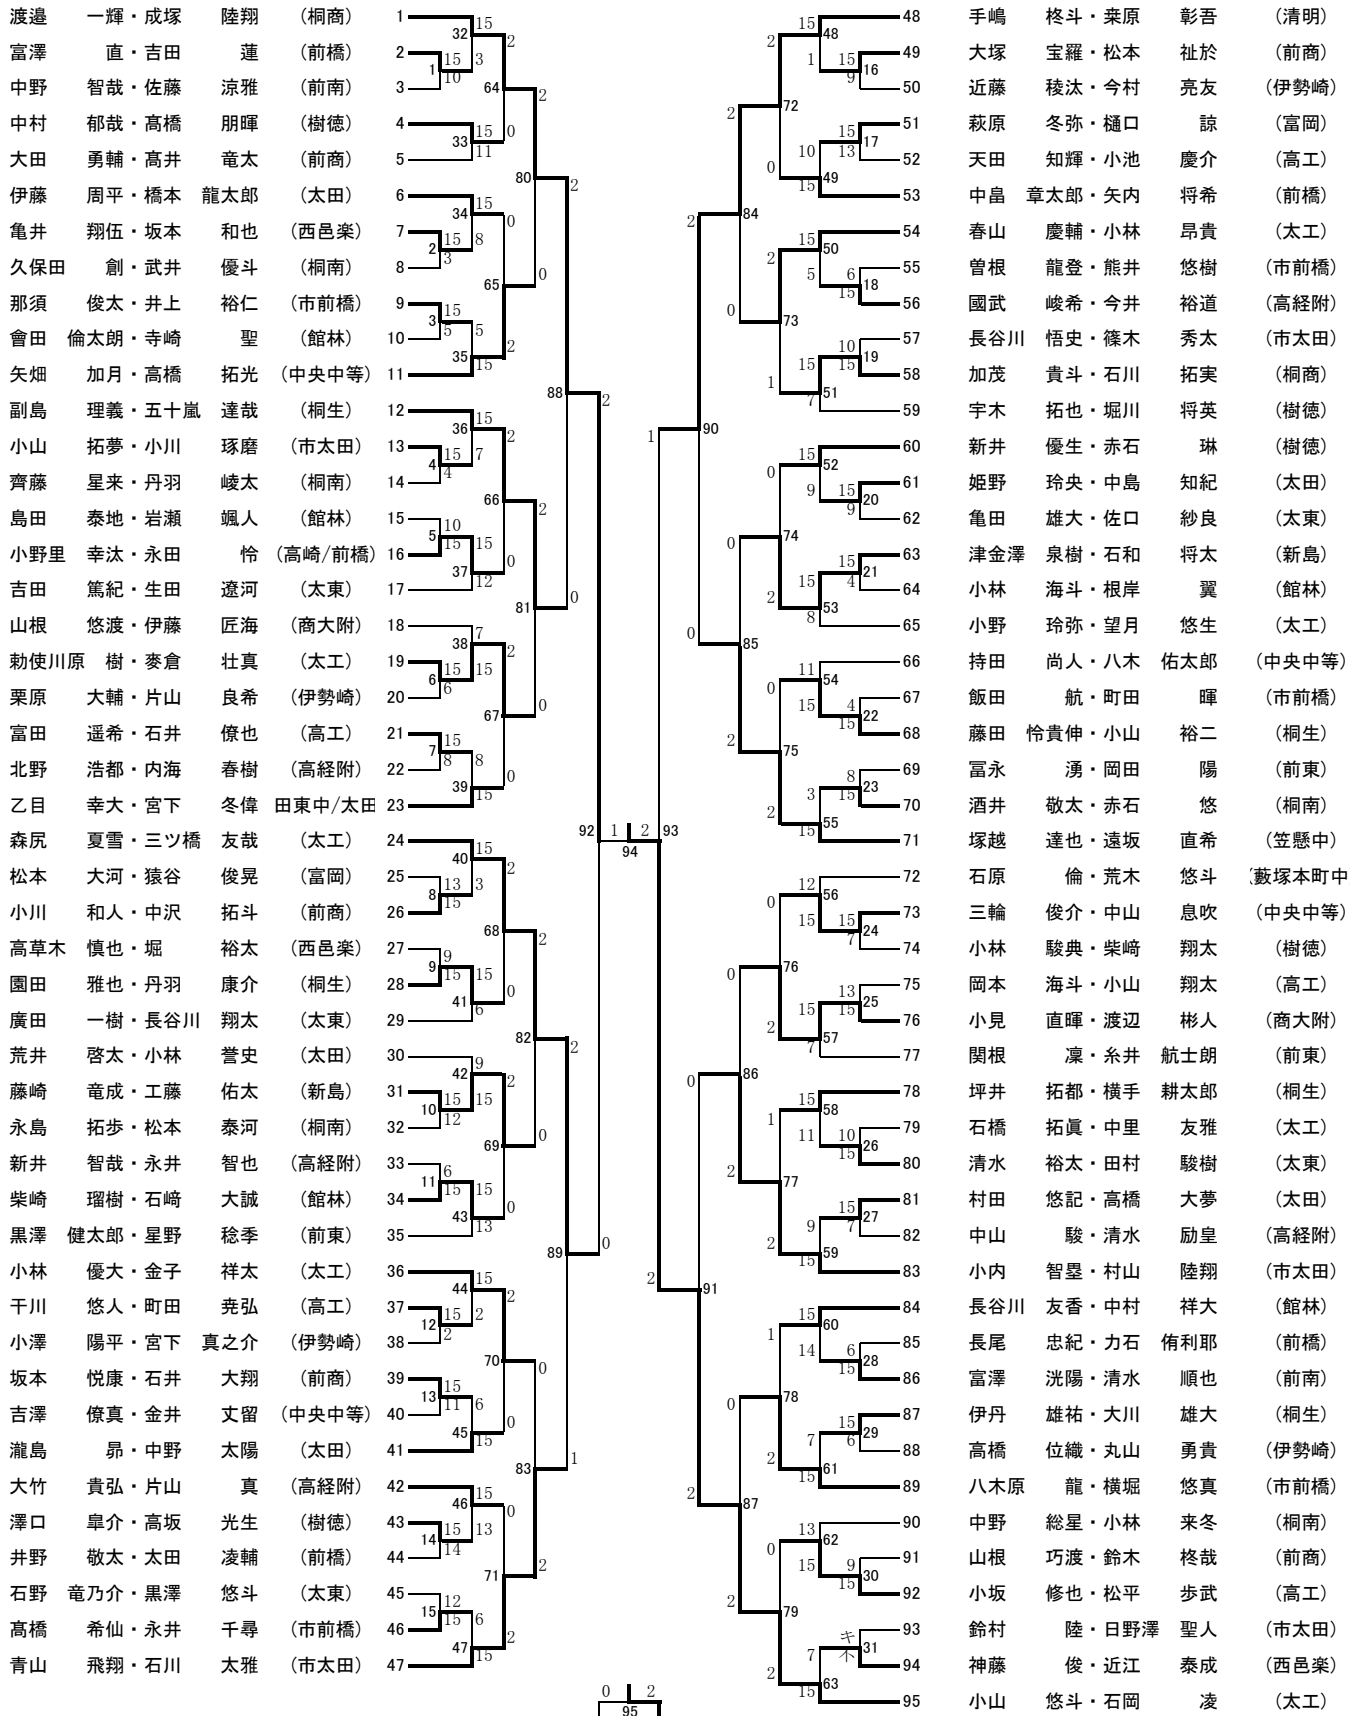

H29JOC (MD)
(95)

H29JOC (WD)
(82)

H29JOC (MS)
(77)

石岡 凌 手嶋 柊斗

H29JOC (WS)
(74)