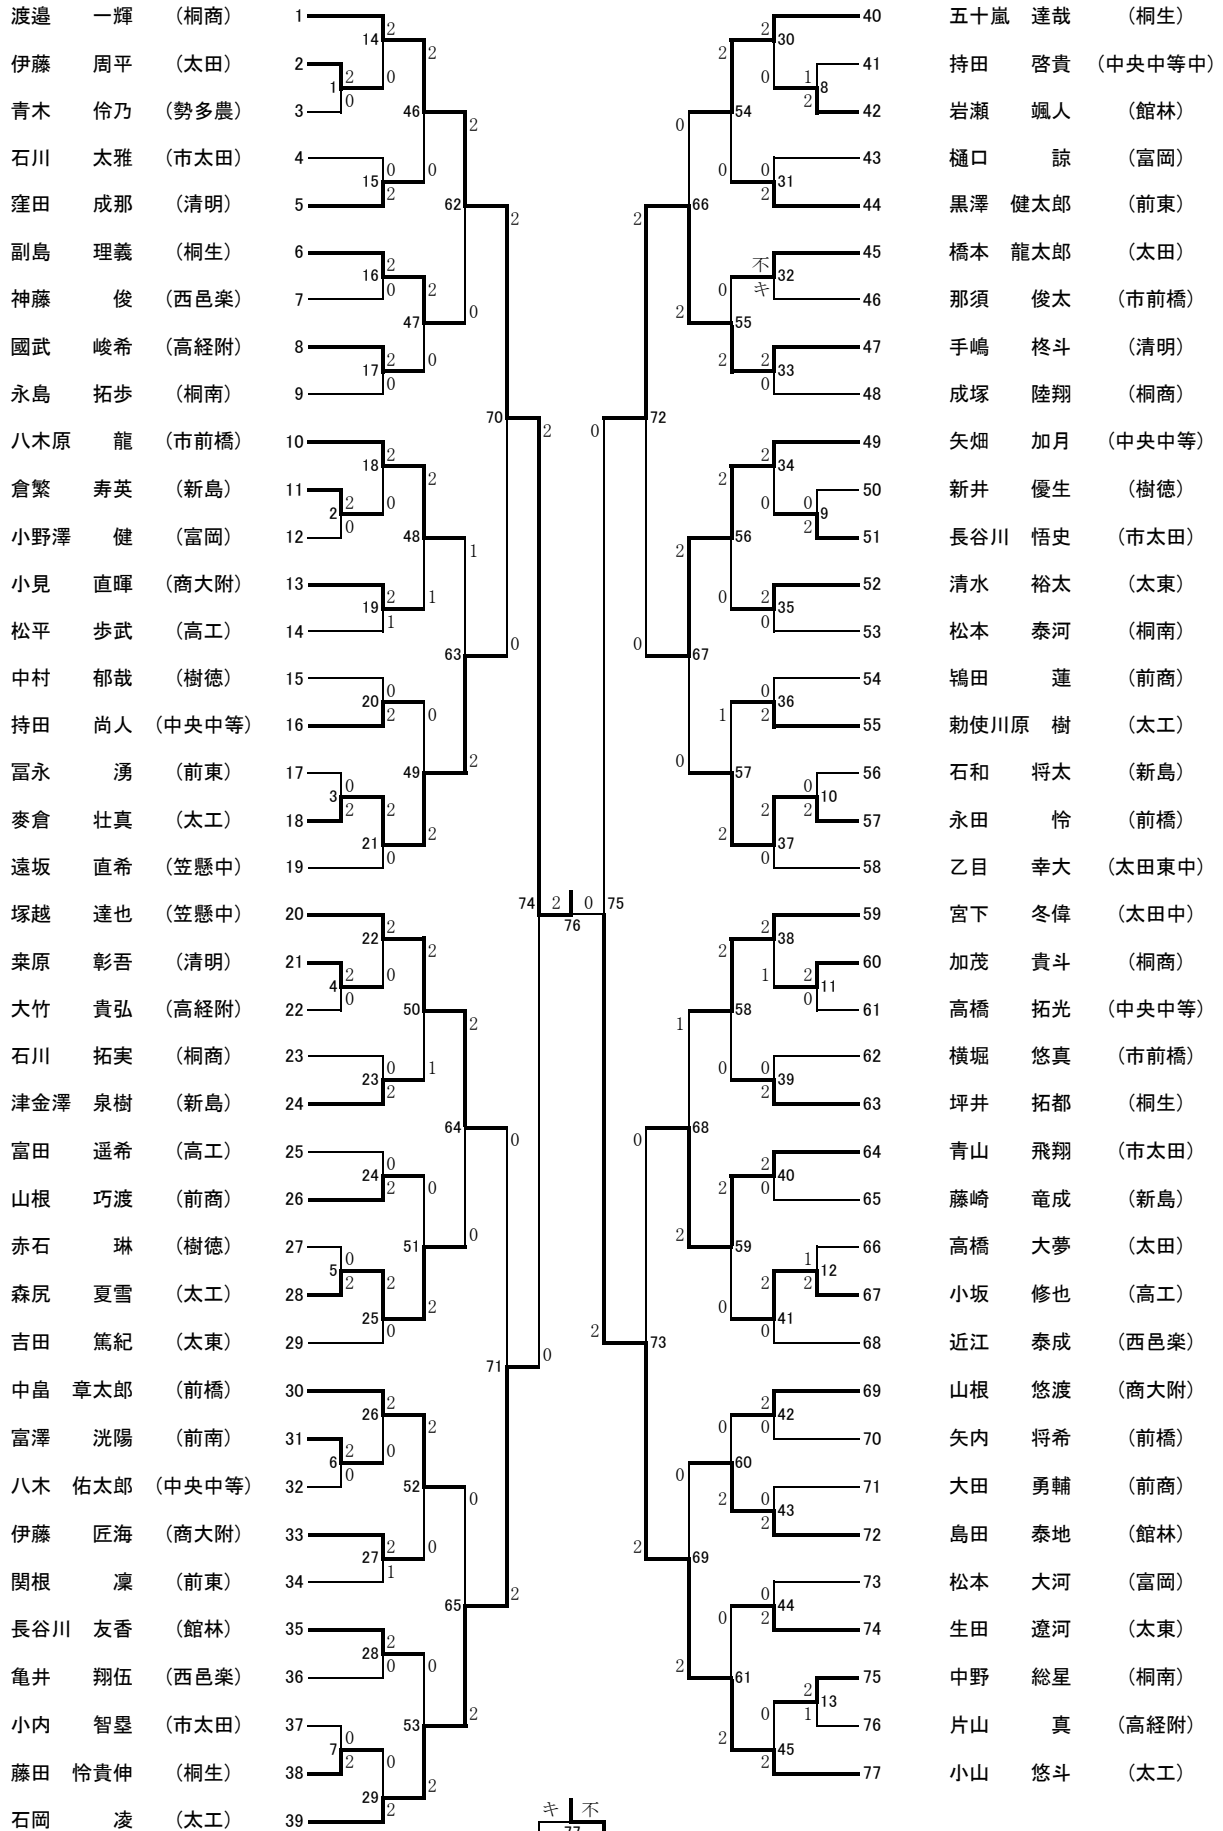

H29JOC (MD)
(95)

H29JOC (WD)
(82)

H29JOC (MS)
(77)

石岡 凌 手嶋 柊斗

H29JOC (WS)
(74)