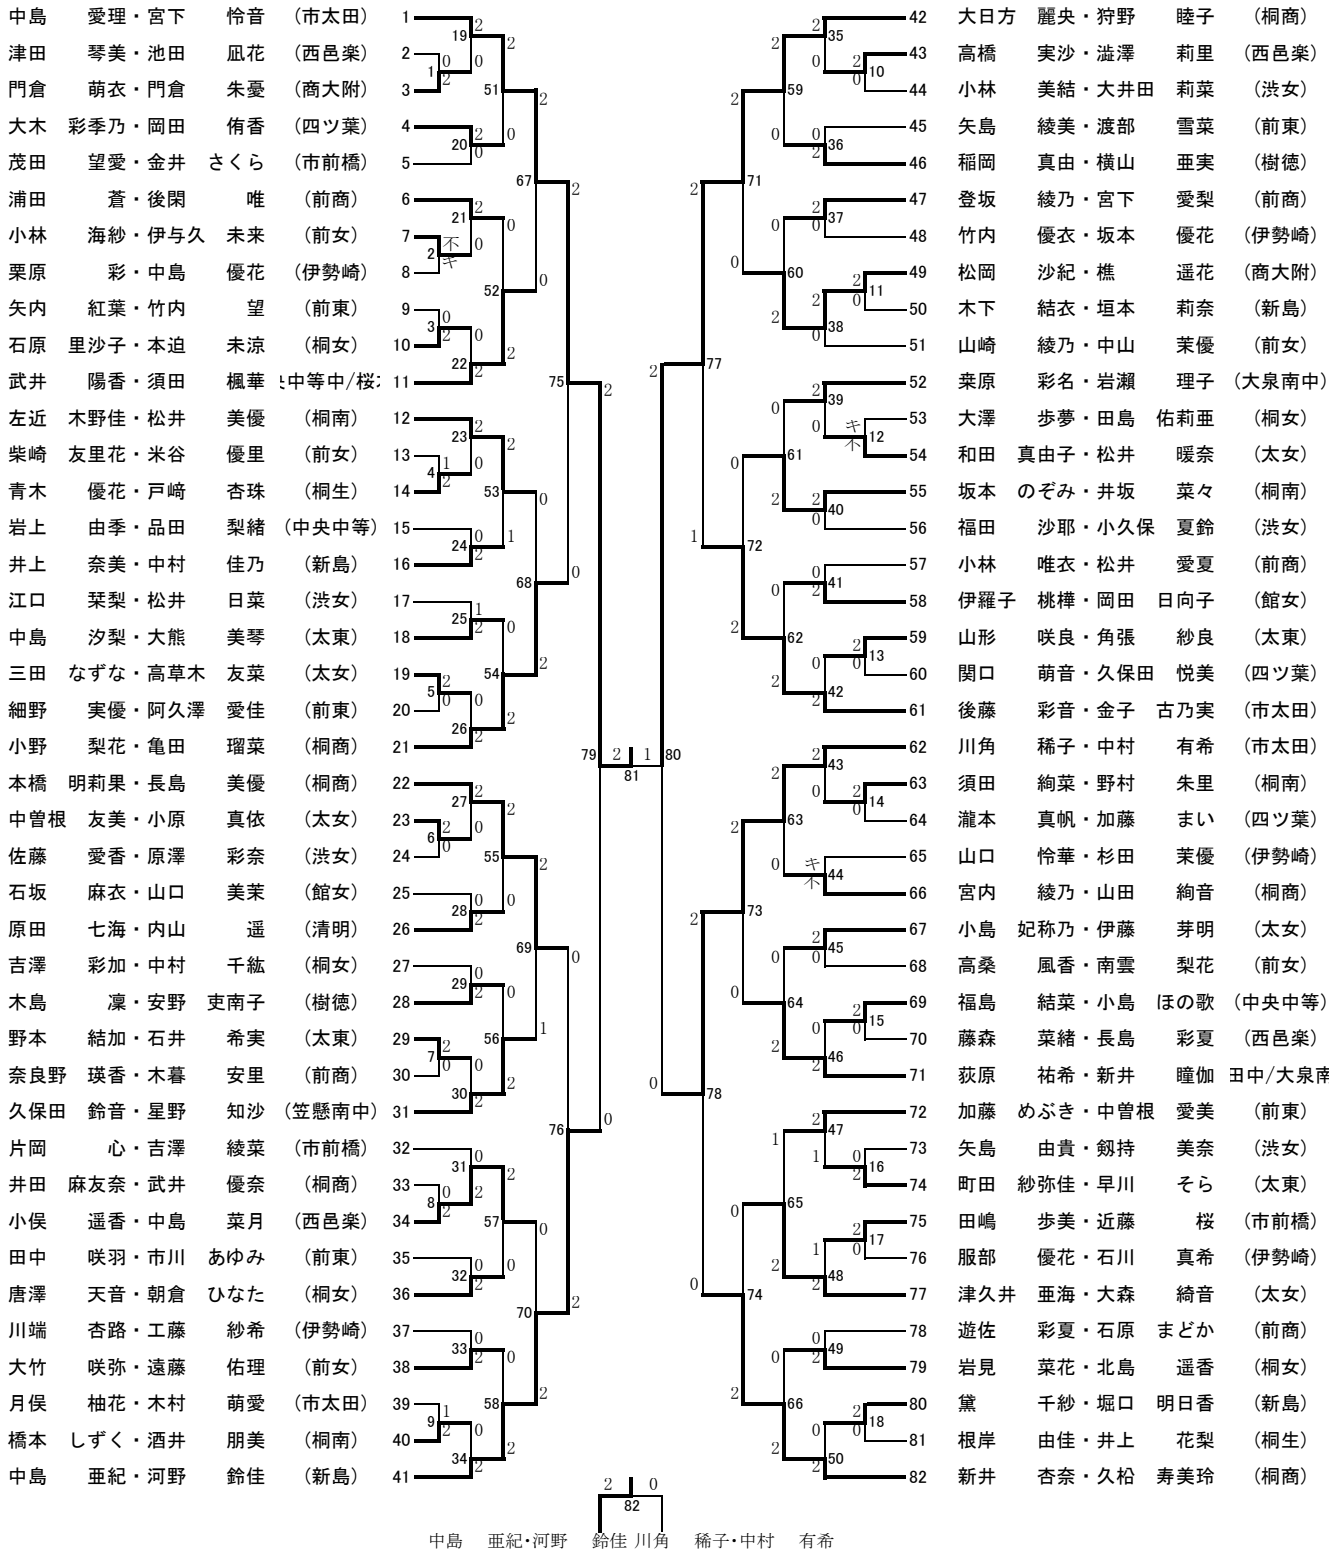

H29JOC (MD)
(95)

H29JOC (WD)
(82)

H29JOC (MS)
(77)

石岡 凌 手嶋 柊斗

H29JOC (WS)
(74)