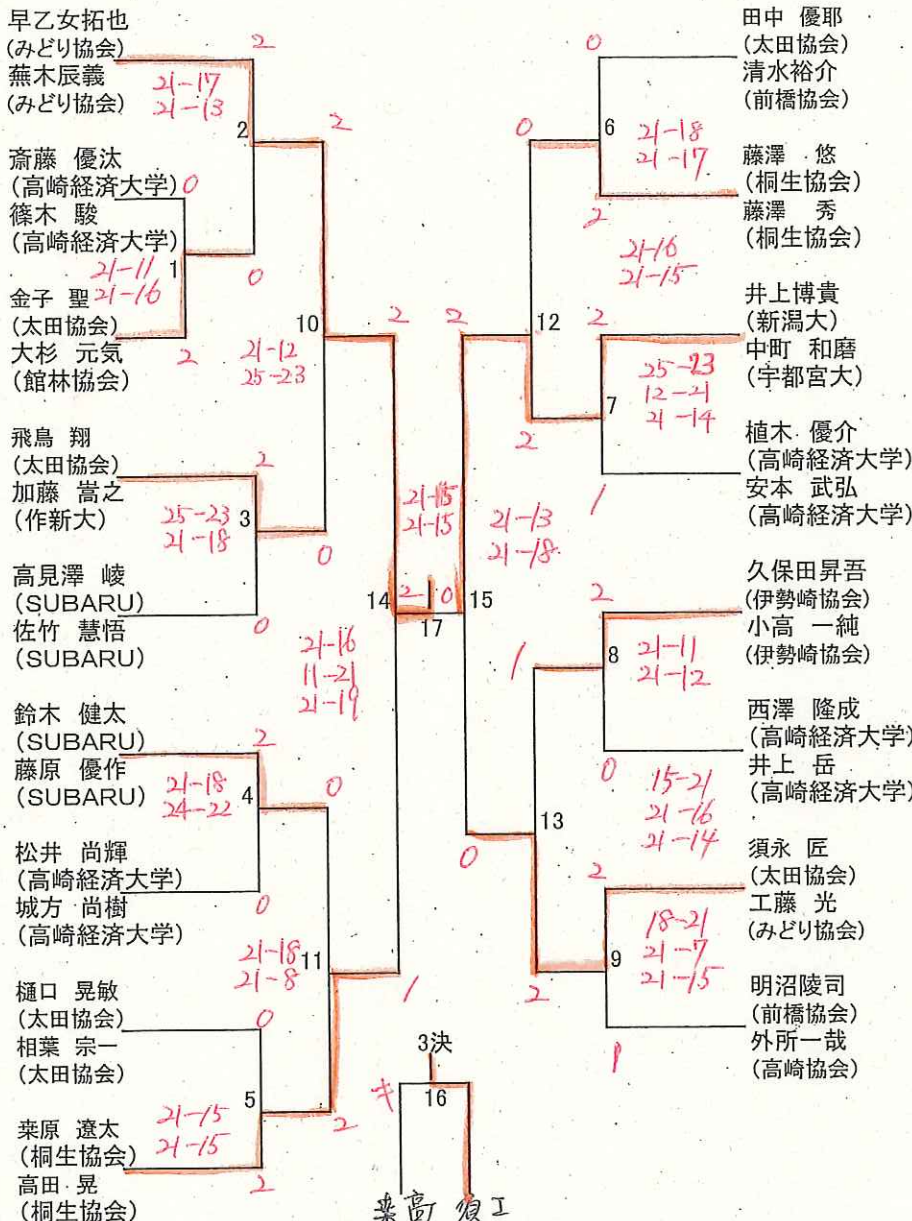

# 第73回国民体育大会バドミントン競技予選会 (平成30年度)

日 時 平成30年6月10日(日) 8時30分開会  
平成30年6月17日(日) 8時30分開会  
平成30年6月23日(土) 8時30分開会  
平成30年6月24日(日) 8時30分開会

会 場 ミツバ体育館 (6月10日成年男女S)  
会 場 ミツバ体育館 (6月17日成年男女D)  
会 場 太田市民体育館 (6月23日少年男女D)  
会 場 太田市民体育館 (6月24日少年男女S)

種 目 少年男女シングルス・ダブルス  
成年男女シングルス・ダブルス

主 催 群馬県教育委員会 群馬県スポーツ協会  
群馬県バドミントン協会

後 援 太田市教育委員会 伊勢崎市教育委員会

主 管 群馬県バドミントン協会事業本部

成年男子シングルス (MS) 28名

早乙女拓也  
(みどり協会)

井上 岳  
(高崎経済大学)

相葉 宗一  
(太田協会)

小高 一純  
(伊勢崎協会)

佐竹 慧悟  
(SUBARU)

外所一哉  
(高崎協会)

赤石悠輔  
(太田協会)

城方 尚樹  
(高崎経済大学)

栗原 遼太  
(桐生協会)

久保田昇吾  
(伊勢崎協会)

鈴木 健太  
(SUBARU)

工藤 光  
(みどり協会)

3決  
27  
21-14  
21-11  
早乙女拓也  
井上博貴

成年女子シングルス (LS) 6名

成年男子ダブルス (MD) 17組

成年女子ダブルス (LD) 3組

高田 晃  
 須永 匠  
 工藤 光  
 栗原 遼太

	野呂 福田	篠田 茂野	川村 大村	勝ち数	勝ゲーム		順位
					勝ゲーム	負ゲーム	
野呂 恵夢 福田 結衣 (共愛国際大学)		21-19 19-21 21-14 LD-1 2-1 0	17-21 21-16 21-17 LD-3 2-1 0	2	4	2	1
篠田 希望 (太田協会) 茂野みゆき (伊勢崎協会)	X		21-15 21-13 LD-2 2-0 X	0	1	4	3
川村芽生奈 大村 遥 (共愛国際大学)	X	0		1	3	2	2