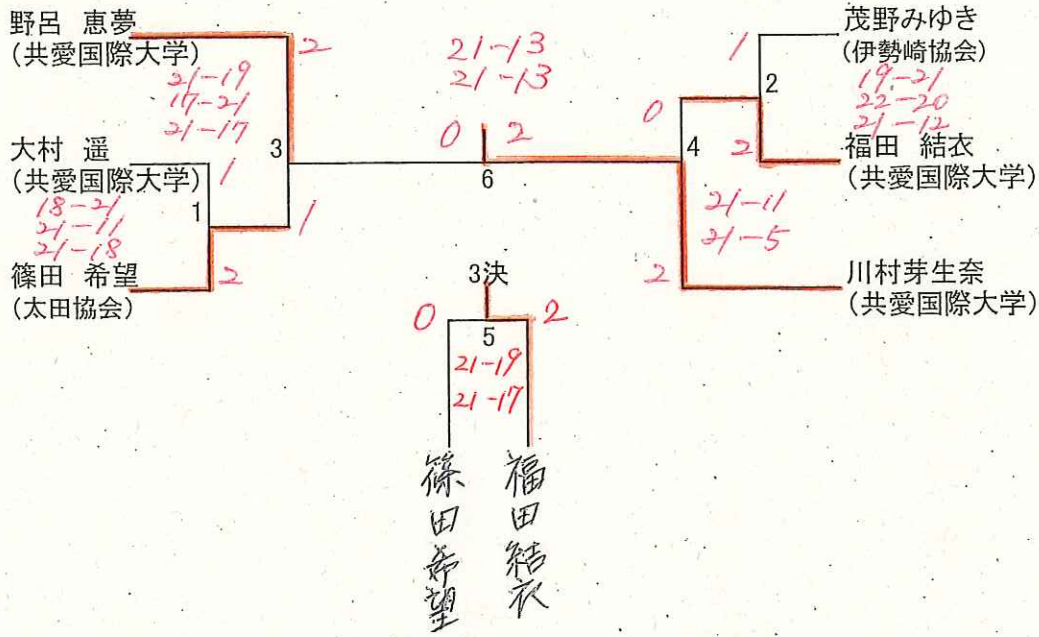

成年女子シングルス (LS) 6名