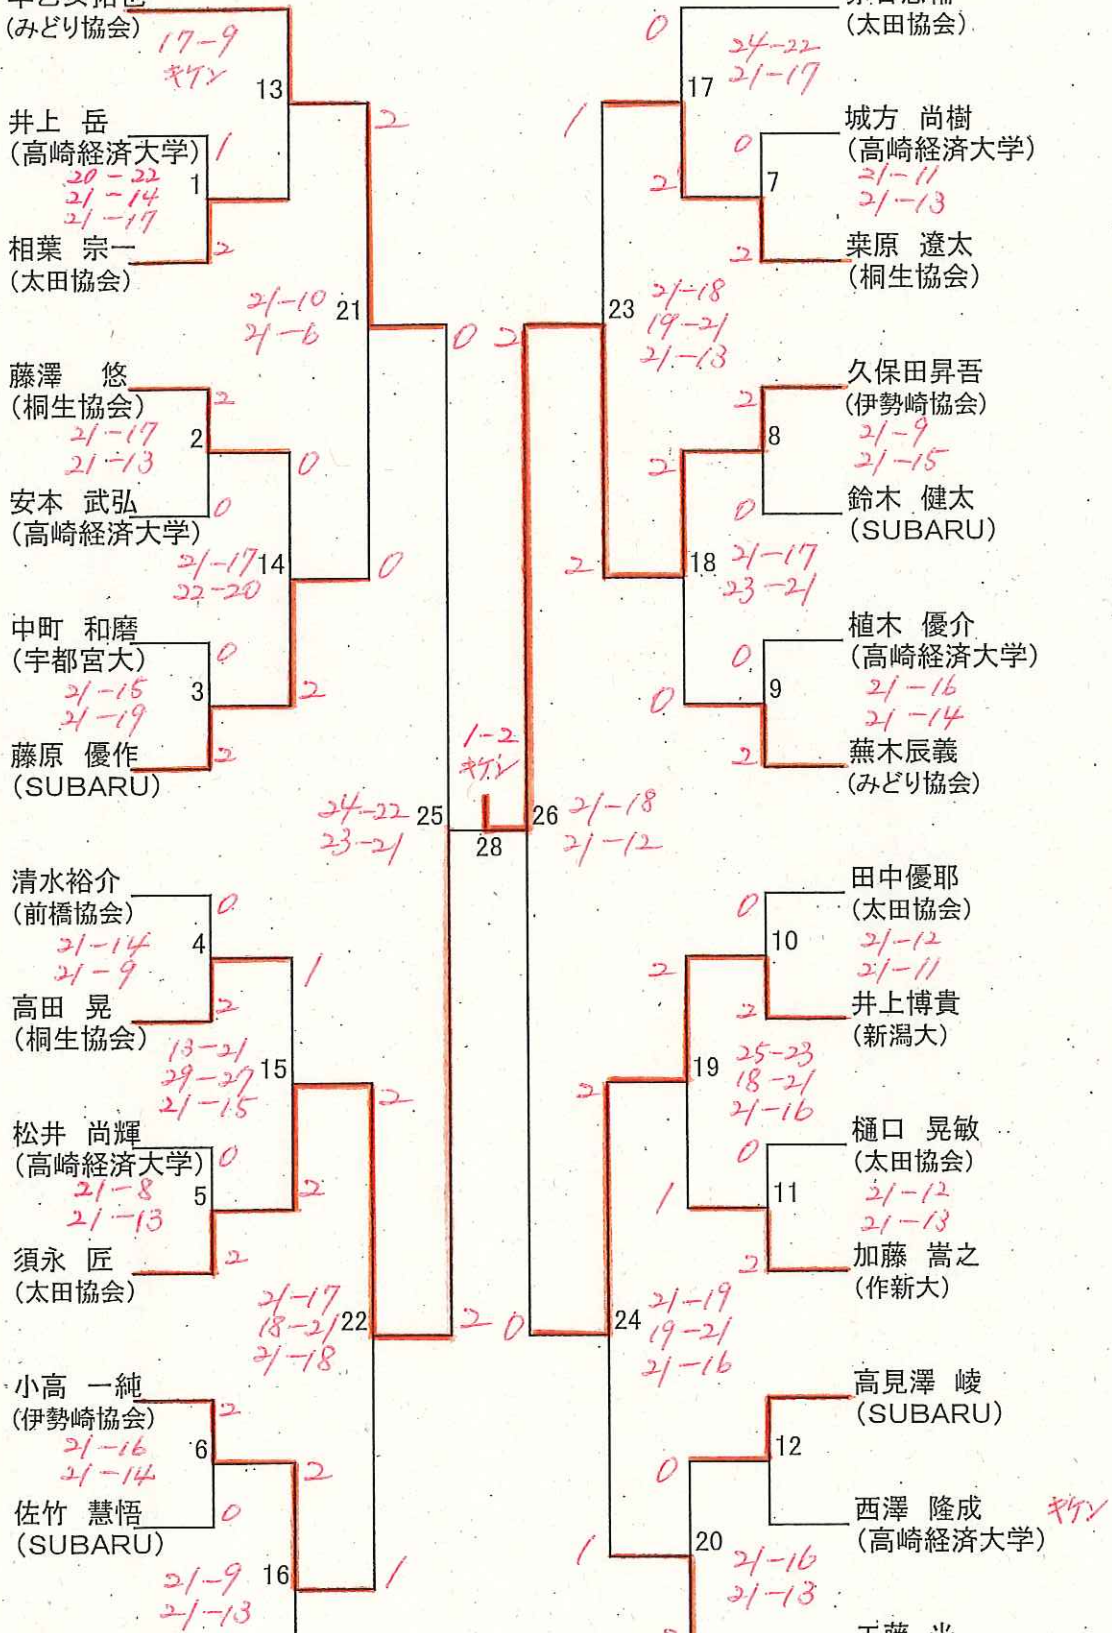

成年男子シングルス (MS) 28名

早乙女拓也
(みどり協会)

井上 岳
(高崎経済大学)

相葉 宗一
(太田協会)

藤澤 悠
(桐生協会)

安本 武弘
(高崎経済大学)

中町 和磨
(宇都宮大)

藤原 優作
(SUBARU)

清水裕介
(前橋協会)

高田 晃
(桐生協会)

松井 尚輝
(高崎経済大学)

須永 匠
(太田協会)

小高 一純
(伊勢崎協会)

佐竹 慧悟
(SUBARU)

外所一哉
(高崎協会)

赤石悠輔
(太田協会)

城方 尚樹
(高崎経済大学)

栗原 遼太
(桐生協会)

久保田昇吾
(伊勢崎協会)

鈴木 健太
(SUBARU)

植木 優介
(高崎経済大学)

蕪木辰義
(みどり協会)

田中優耶
(太田協会)

井上博貴
(新潟大)

樋口 晃敏
(太田協会)

加藤 嵩之
(作新大)

高見澤 峻
(SUBARU)

西澤 隆成
(高崎経済大学)

工藤 光
(みどり協会)

3決
27
21-14
21-11
早乙女拓也
井上博貴