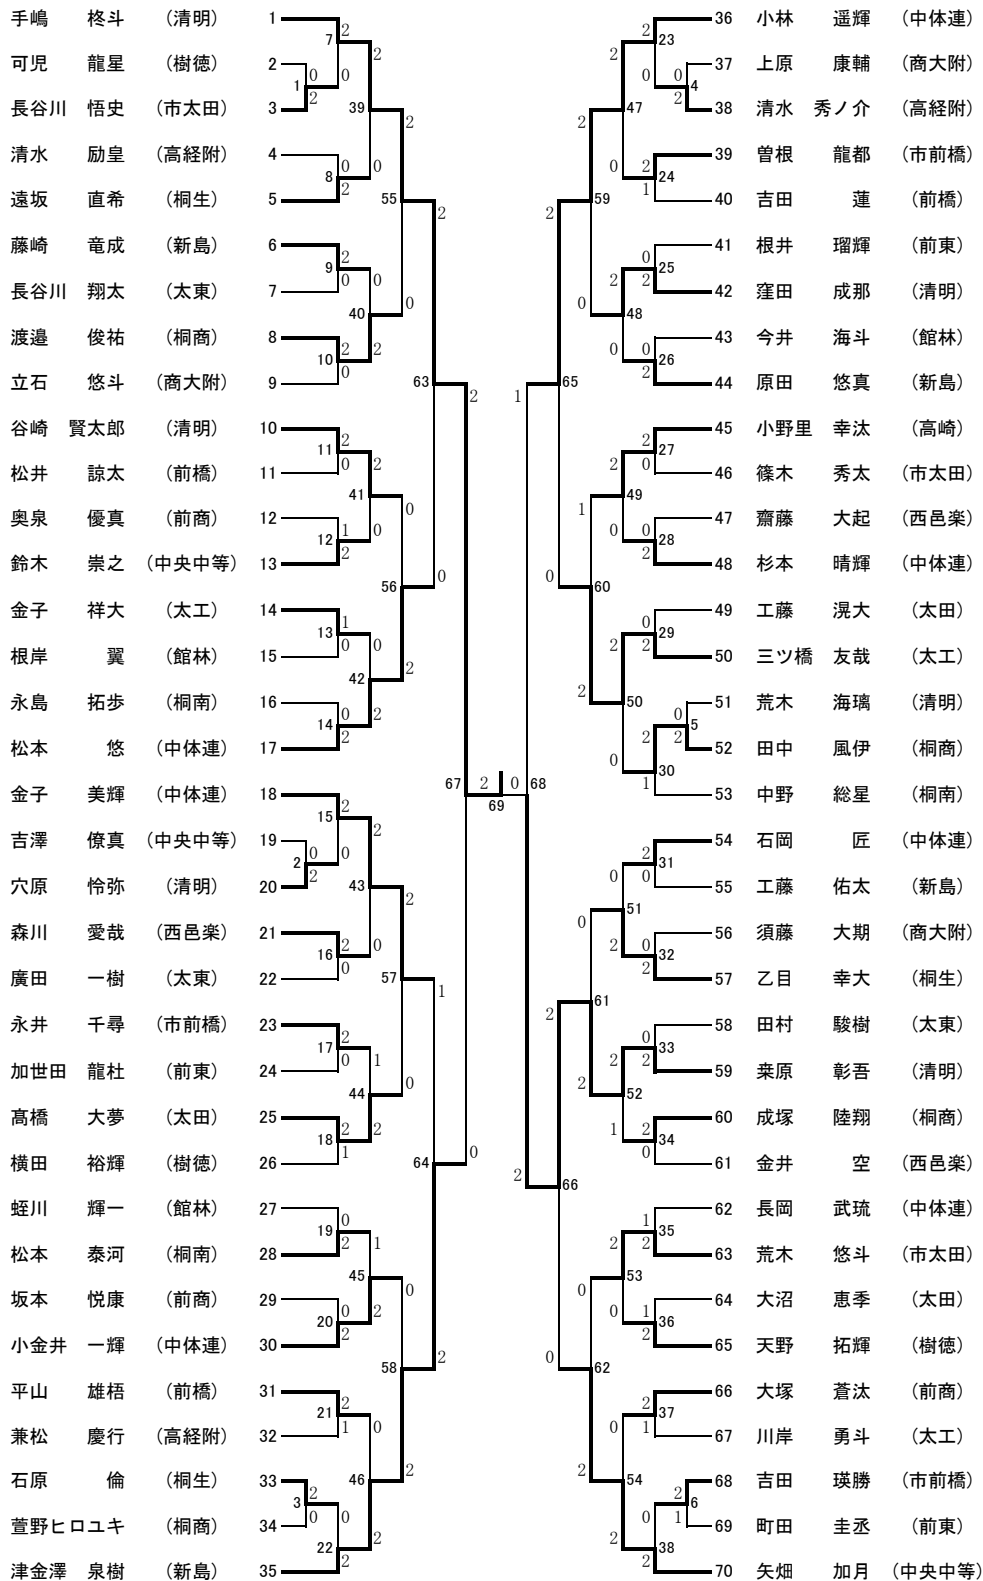

H30JOC (MS)
(70)