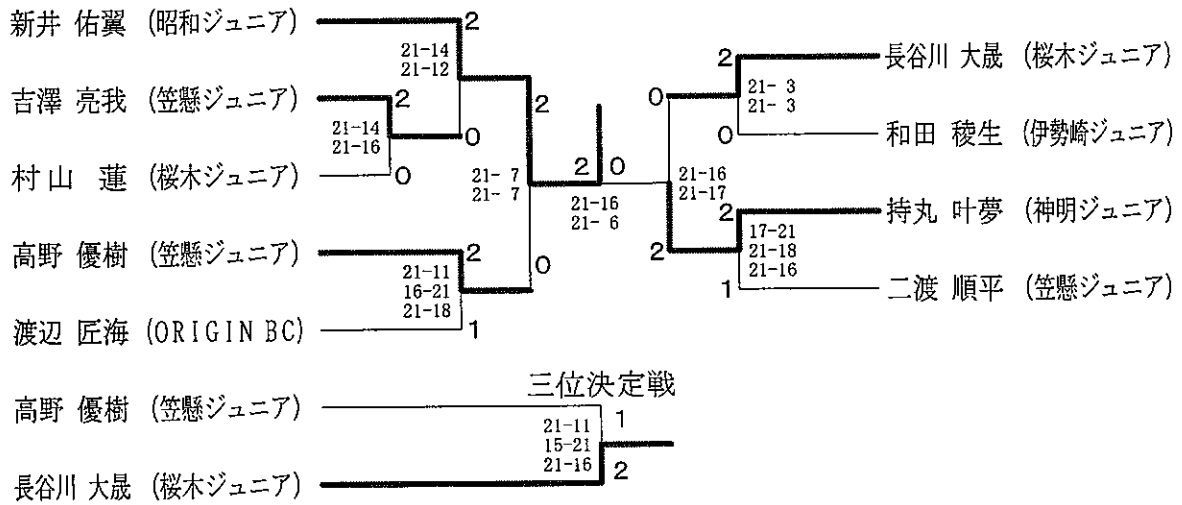

第40回県ジュニア選抜大会 (第14回神澤杯)

平成31年3月10日 新田エアリスアリーナ

4年男子