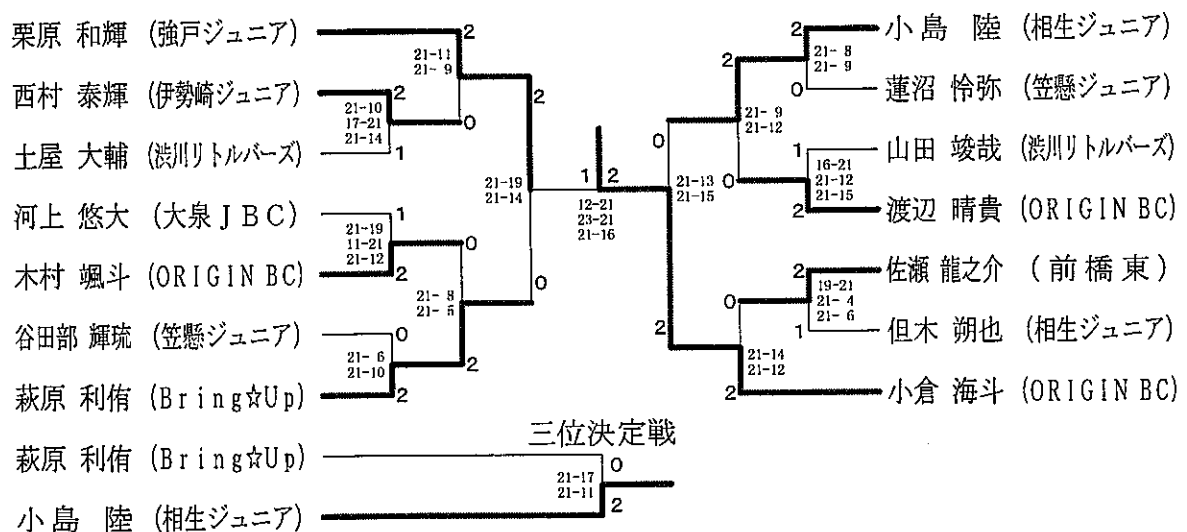

第40回県ジュニア選抜大会 (第14回神澤杯)

平成31年3月10日 新田エアリスアリーナ

4年男子

5年男子

6年男子