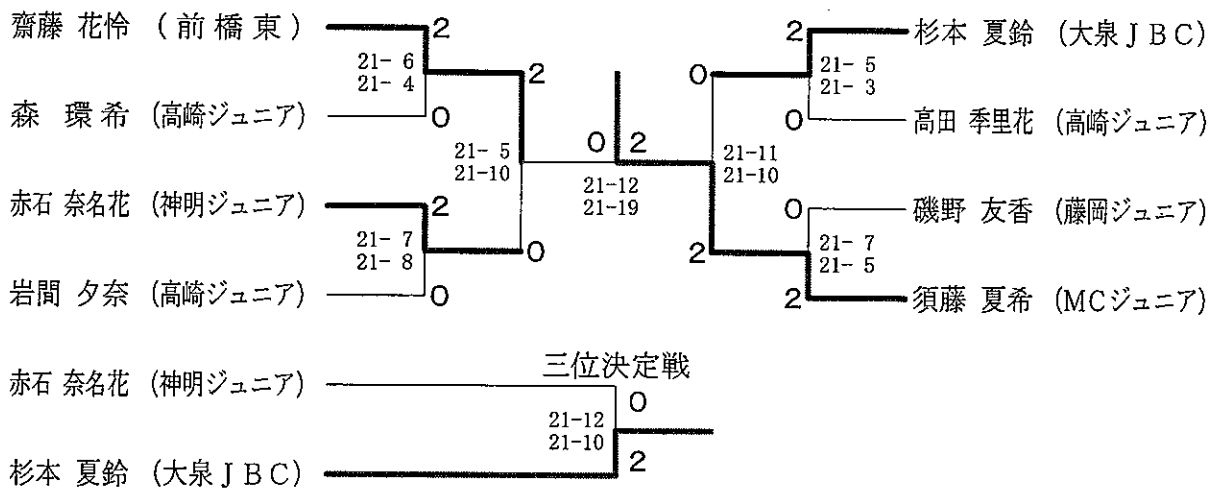

第40回県ジュニア選抜大会 (第14回神澤杯)

平成31年3月10日 新田エアリスアリーナ

4年男子

5年男子

6年男子

第40回県ジュニア選抜大会 (第14回神澤杯)

平成31年3月10日 新田エアリスアリーナ

4年女子