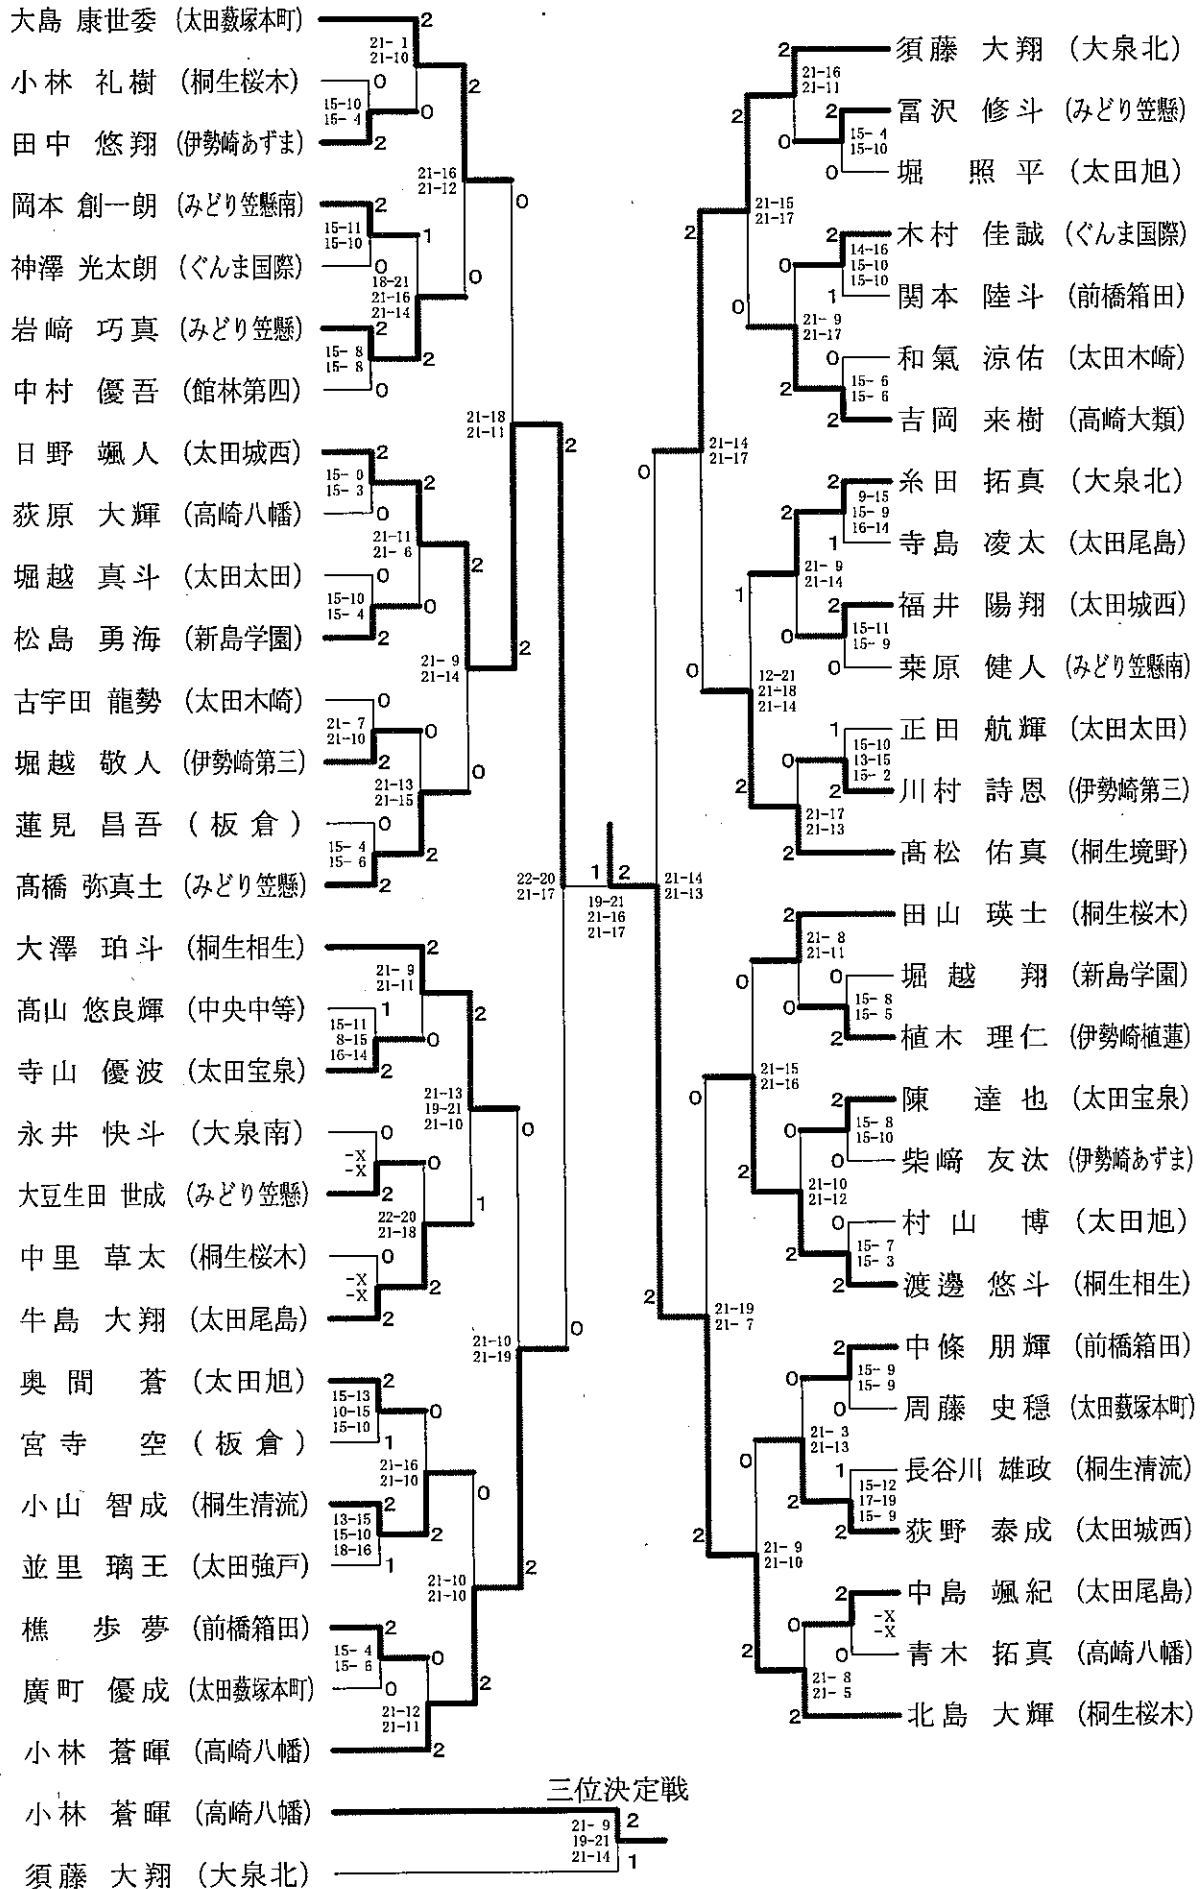

男子シングルス

女子シングルス

朝倉 ひより (桐生新里)	2	21-14 21-6	2	今泉 彩香 (桐生相生)	2	21-7 21-11
柳井 媛順 (前橋箱田)	2	15-6 15-9	2	春山 璃音 (太田木崎)	2	15-6 15-9
高田 蒼生 (伊勢崎あずま)	0	21-6 21-9	2	五十嵐 ここね (前橋みずき)	0	21-5 21-4
高野 綾理 (太田藪塚本町)	2	14-21 21-15 21-8	0	天笠 夏希 (太田宝泉)	1	20-22 21-15 22-20
新井 萌愛 (桐生中央)	1	21-4 21-6	2	神尾 茜 (伊勢崎第三)	2	21-8 21-12
小澤 沙綺 (太田尾島)	2	21-12 21-12	2	中澤 莉子 (桐生境野)	2	21-11 21-6
神沢 桜花 (四ツ葉学園)	0	19-21 21-16 21-17	0	三浦 夢花 (太田尾島)	0	19-21 21-13 21-17
古澤 菜々 (桐生清流)	2	21-15 21-13	1	田村 雪華 (太田太田)	0	21-8 21-7
佐藤 杏菜 (前橋箱田)	0	21-10 21-7	2	梅山 乃愛 (前橋東)	2	16-21 22-20 21-13
石岡 晶 (太田木崎)	2	21-10 21-12	2	河上 莉央 (大泉北)	2	21-4 21-2
今井 颯姫 (みどり笠懸)	2	15-8 15-6	2	田村 萌々花 (四ツ葉学園)	0	21-8 21-6
太田 雪絵 (前橋第三)	0	21-13 21-11	2	古井戸 杏菜 (新島学園)	0	21-7 21-11
松本 涼 (板倉)	2	21-8 21-4	0	関口 優来 (前橋箱田)	2	21-16 21-18
小池 妃奈 (前橋みずき)	0	21-17 21-11	0	津金澤 凜香 (館林第四)	0	21-8 21-7
神宮 美来 (高崎大類)	0	21-18 21-13	0	桑子 空彩 (太田城東)	2	21-5 21-8
大沢 真結 (太田旭)	2	21-13 21-9	0	中村 莉菜 (太田城西)	1	12-15 15-10 15-8
松村 桃果 (伊勢崎第三)	2	15-9 15-13	0	安孫子 楓 (桐生桜木)	2	21-9 21-8
神長 世寧 (ぐんま国際)	0	21-5 21-6	2	木村 安寿 (みどり笠懸)	2	21-6 21-3
齋藤 怜那 (沼田西)	2	21-16 21-10	2	谷田部 陽菜 (みどり笠懸)	2	21-6 21-3
近藤 ももな (前橋芳賀)	2	31-2 21-1	2	蔡 思慧 (桐生清流)	0	15-12 15-9
檜山 李音 (みどり笠懸南)	0	15-12 15-12	2	玉川 珠羽 (太田藪塚本町)	0	21-10 21-6
志原 彩南 (太田宝泉)	2	21-13 21-15	2	飯沼 陽望 (高崎佐野)	0	21-16 21-18
柳原 乙女 (桐生相生)	2	21-13 21-3	0	高橋 優奈 (ぐんま国際)	0	25-23 21-12
荒木 沙耶香 (太田綿打)	0	22-20 21-12	0	五十嵐 凜 (伊勢崎あずま)	0	21-14 21-14
高野 舞 (みどり笠懸)	2	21-9 21-2	2	大澤 彩乃 (みどり笠懸南)	2	21-8 21-6
千葉 早也佳 (新島学園)	0	21-9 21-14	0	横山 実来 (前橋芳賀)	0	15-8 15-4
田村 萌絵 (太田木崎)	0	21-8 21-7	0	小原 莉奈 (太田強戸)	2	21-13 21-17
岡崎 瑠那 (前橋東)	2	21-14 21-16	0	鹿沼 万由子 (前橋東)	2	21-12 21-10
周藤 花音 (桐生境野)	2	21-11 21-4	0	齋藤 玲奈 (太田木崎)	2	21-7 21-9
荻原 莉菜 (館林第四)	0	21-15 21-11	0	石山 愛佳音 (桐生境野)	0	21-17 21-18
山田 端季 (太田城西)	2	21-8 21-5	2	中川 花菜 (太田西)	2	21-11 21-7
小池 朱里 (高崎大類)	0	21-10 21-12	2	川上 茜 (前橋第三)	0	21-4 21-6
早野 千尋 (大泉南)	2	21-17 21-19	0	片岡 梨聖 (太田綿打)	1	21-14 11-21 21-19
清水 甫乃佳 (高崎八幡)	0	21-7 21-15	2	外所 千果 (高崎八幡)	0	21-5 21-5
入澤 真歩 (太田太田)	0	15-4 15-5	2	川瀬 柚香 (太田旭)	0	15-4 15-4
萩原 蒼 (前橋芳賀)	2	21-7 21-3	2	小林 莉子 (桐生桜木)	2	21-3 21-5
柏瀬 倫佳 (桐生桜木)	2	21-14 22-20	2	大村 悠花 (中央中等)	2	21-14 22-20
柏瀬 倫佳 (桐生桜木)	2	21-14 22-20	0			
今泉 彩香 (桐生相生)	0					

三位決定戦