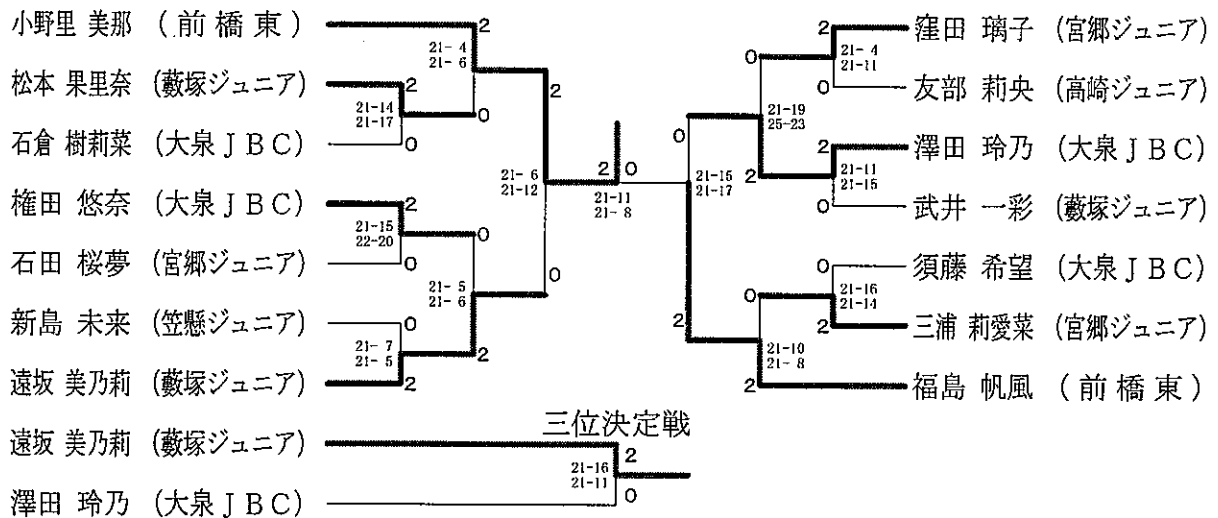

5年女子

6年女子

男子シングルス

女子シングルス

朝倉 ひより (桐生新里)	2	21-14 21-6	2	今泉 彩香 (桐生相生)	2	21-7 21-11
柳井 媛順 (前橋箱田)	2	15-6 15-9	2	春山 璃音 (太田木崎)	2	15-6 15-9
高田 蒼生 (伊勢崎あずま)	0	21-6 21-9	2	五十嵐 ここね (前橋みずき)	0	21-5 21-4
高野 綾理 (太田藪塚本町)	2	14-21 21-15 21-8	0	天笠 夏希 (太田宝泉)	1	20-22 21-15 22-20
新井 萌愛 (桐生中央)	1	21-4 21-6	2	神尾 茜 (伊勢崎第三)	2	21-8 21-12
小澤 沙綺 (太田尾島)	2	21-12 21-12	2	中澤 莉子 (桐生境野)	2	21-11 21-6
神沢 桜花 (四ツ葉学園)	0	19-21 21-16 21-17	0	三浦 夢花 (太田尾島)	0	19-21 21-13 21-17
古澤 菜々 (桐生清流)	2	21-15 21-13	1	田村 雪華 (太田太田)	0	21-8 21-7
佐藤 杏菜 (前橋箱田)	0	21-10 21-7	2	梅山 乃愛 (前橋東)	2	16-21 22-20 21-13
石岡 晶 (太田木崎)	2	21-10 21-12	2	河上 莉央 (大泉北)	2	21-4 21-2
今井 颯姫 (みどり笠懸)	2	15-8 15-6	2	田村 萌々花 (四ツ葉学園)	0	21-8 21-6
太田 雪絵 (前橋第三)	0	21-13 21-11	2	古井戸 杏菜 (新島学園)	0	21-7 21-11
松本 涼 (板倉)	2	21-8 21-4	0	関口 優来 (前橋箱田)	2	21-16 21-18
小池 妃奈 (前橋みずき)	0	21-17 21-11	0	津金澤 凜香 (館林第四)	0	21-8 21-7
神宮 美来 (高崎大類)	0	21-18 21-13	0	桑子 空彩 (太田城東)	2	21-5 21-8
大沢 真結 (太田旭)	2	21-13 21-9	0	中村 莉菜 (太田城西)	1	12-15 15-10 15-8
松村 桃果 (伊勢崎第三)	2	15-9 15-13	0	安孫子 楓 (桐生桜木)	2	21-9 21-8
神長 世寧 (ぐんま国際)	0	21-5 21-6	2	木村 安寿 (みどり笠懸)	2	21-6 21-3
齋藤 怜那 (沼田西)	2	21-16 21-10	2	谷田部 陽菜 (みどり笠懸)	2	21-6 21-3
近藤 ももな (前橋芳賀)	2	31-2 21-1	2	蔡 思慧 (桐生清流)	0	15-12 15-9
檜山 李音 (みどり笠懸南)	0	15-12 15-12	2	玉川 珠羽 (太田藪塚本町)	0	21-10 21-6
志原 彩南 (太田宝泉)	2	21-13 21-15	2	飯沼 陽望 (高崎佐野)	0	21-16 21-18
柳原 乙女 (桐生相生)	2	21-13 21-3	0	高橋 優奈 (ぐんま国際)	0	25-23 21-12
荒木 沙耶香 (太田綿打)	0	22-20 21-12	0	五十嵐 凜 (伊勢崎あずま)	0	21-14 21-14
高野 舞 (みどり笠懸)	2	21-9 21-2	2	大澤 彩乃 (みどり笠懸南)	2	21-8 21-6
千葉 早也佳 (新島学園)	0	21-9 21-14	0	横山 実来 (前橋芳賀)	0	15-8 15-4
田村 萌絵 (太田木崎)	0	21-8 21-7	0	小原 莉奈 (太田強戸)	2	21-13 21-17
岡崎 瑠那 (前橋東)	2	21-14 21-16	0	鹿沼 万由子 (前橋東)	2	21-12 21-10
周藤 花音 (桐生境野)	2	21-11 21-4	0	齋藤 玲奈 (太田木崎)	2	21-7 21-9
荻原 莉菜 (館林第四)	0	21-15 21-11	0	石山 愛佳音 (桐生境野)	0	21-17 21-18
山田 端季 (太田城西)	2	21-8 21-5	2	中川 花菜 (太田西)	2	21-11 21-7
小池 朱里 (高崎大類)	0	21-10 21-12	2	川上 茜 (前橋第三)	0	21-4 21-6
早野 千尋 (大泉南)	2	21-17 21-19	0	片岡 梨聖 (太田綿打)	1	21-14 11-21 21-19
清水 甫乃佳 (高崎八幡)	0	21-7 21-15	2	外所 千果 (高崎八幡)	0	21-5 21-5
入澤 真歩 (太田太田)	0	15-4 15-5	2	川瀬 柚香 (太田旭)	0	15-4 15-4
萩原 蒼 (前橋芳賀)	2	21-7 21-3	2	小林 莉子 (桐生桜木)	2	21-3 21-5
柏瀬 倫佳 (桐生桜木)	2	21-14 22-20	2	大村 悠花 (中央中等)	2	21-14 22-20
柏瀬 倫佳 (桐生桜木)	2	21-14 22-20	0			
今泉 彩香 (桐生相生)	0					