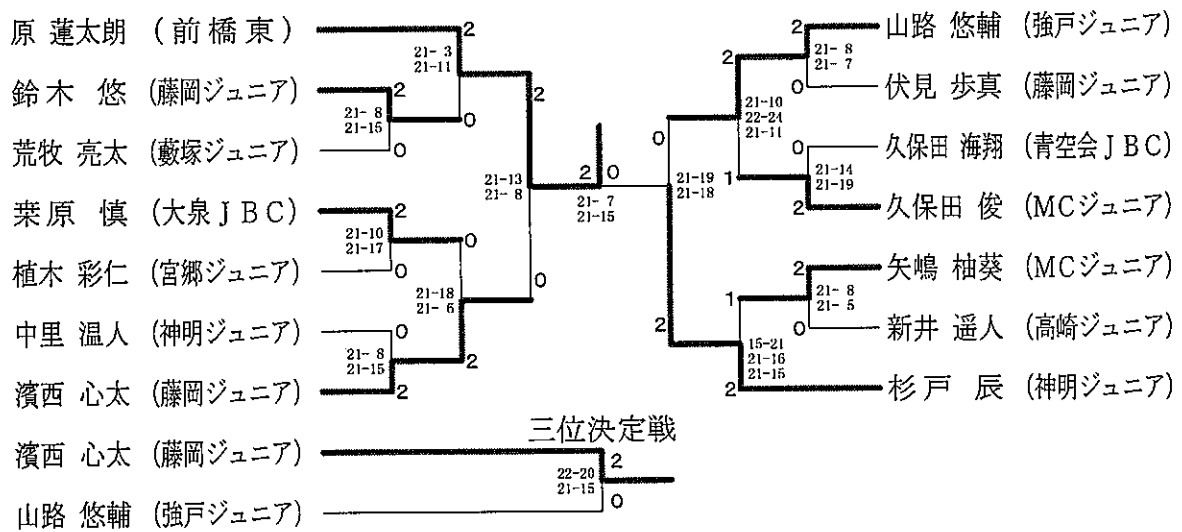

第40回県ジュニア選抜大会 (第14回神澤杯)

平成31年3月10日 新田エアリスアリーナ

4年男子

5年男子

6年男子