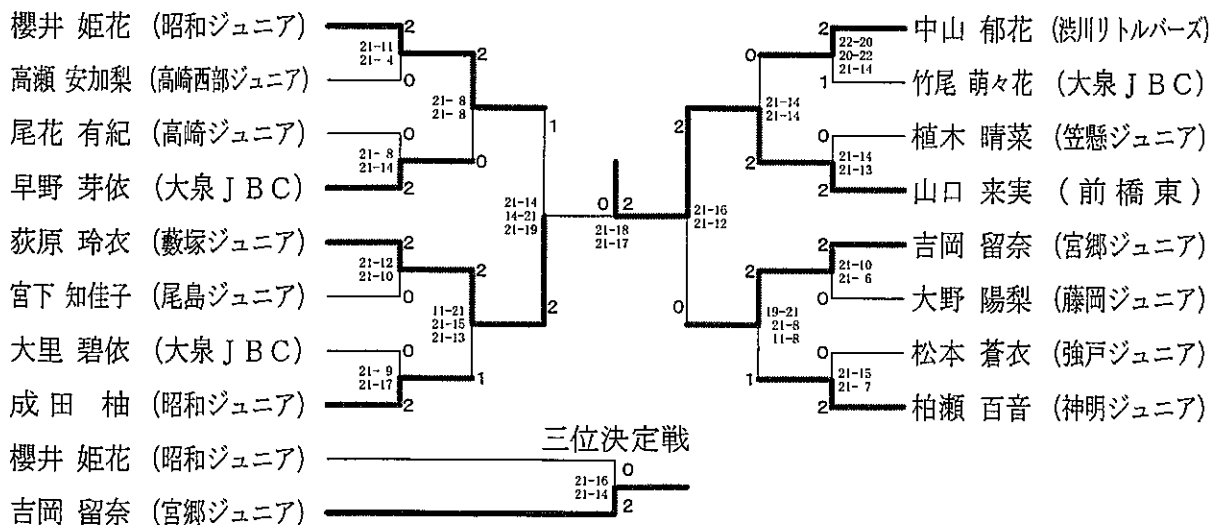

5年女子

6年女子

男子シングルス

女子シングルス

朝倉 ひより (桐生新里)	2	21-14 21-6	2	今泉 彩香 (桐生相生)	2	21-7 21-11
柳井 媛順 (前橋箱田)	2	15-6 15-9	2	春山 璃音 (太田木崎)	2	15-6 15-9
高田 蒼生 (伊勢崎あずま)	0	21-6 21-9	2	五十嵐 ここね (前橋みずき)	0	21-5 21-4
高野 綾理 (太田藪塚本町)	2	14-21 21-15 21-8	0	天笠 夏希 (太田宝泉)	1	20-22 21-15 22-20
新井 萌愛 (桐生中央)	1	21-4 21-6	2	神尾 茜 (伊勢崎第三)	2	21-8 21-12
小澤 沙綺 (太田尾島)	2	21-12 21-12	2	中澤 莉子 (桐生境野)	2	21-11 21-6
神沢 桜花 (四ツ葉学園)	0	19-21 21-16 21-17	0	三浦 夢花 (太田尾島)	0	19-21 21-13 21-17
古澤 菜々 (桐生清流)	2	21-15 21-13	1	田村 雪華 (太田太田)	0	21-8 21-7
佐藤 杏菜 (前橋箱田)	0	21-10 21-7	2	梅山 乃愛 (前橋東)	2	16-21 22-20 21-13
石岡 晶 (太田木崎)	2	21-10 21-12	2	河上 莉央 (大泉北)	2	21-4 21-2
今井 颯姫 (みどり笠懸)	2	15-8 15-6	2	田村 萌々花 (四ツ葉学園)	0	21-8 21-6
太田 雪絵 (前橋第三)	0	21-13 21-11	2	古井戸 杏菜 (新島学園)	0	21-7 21-11
松本 涼 (板倉)	2	21-8 21-4	0	関口 優来 (前橋箱田)	2	21-16 21-18
小池 妃奈 (前橋みずき)	0	21-17 21-11	0	津金澤 凜香 (館林第四)	0	21-8 21-7
神宮 美来 (高崎大類)	0	21-18 21-13	0	桑子 空彩 (太田城東)	2	21-5 21-8
大沢 真結 (太田旭)	2	21-13 21-9	0	中村 莉菜 (太田城西)	1	12-15 15-10 15-8
松村 桃果 (伊勢崎第三)	2	15-9 15-13	0	安孫子 楓 (桐生桜木)	2	21-9 21-8
神長 世寧 (ぐんま国際)	0	21-5 21-6	2	木村 安寿 (みどり笠懸)	2	21-6 21-3
齋藤 怜那 (沼田西)	2	21-16 21-10	2	谷田部 陽菜 (みどり笠懸)	2	21-6 21-3
近藤 ももな (前橋芳賀)	2	31-2 21-1	2	蔡 思慧 (桐生清流)	0	15-12 15-9
檜山 李音 (みどり笠懸南)	0	15-12 15-12	2	玉川 珠羽 (太田藪塚本町)	0	21-10 21-6
志原 彩南 (太田宝泉)	2	21-13 21-15	2	飯沼 陽望 (高崎佐野)	0	21-16 21-18
柳原 乙女 (桐生相生)	2	21-13 21-3	0	高橋 優奈 (ぐんま国際)	0	25-23 21-12
荒木 沙耶香 (太田綿打)	0	22-20 21-12	0	五十嵐 凜 (伊勢崎あずま)	0	21-14 21-14
高野 舞 (みどり笠懸)	2	21-9 21-2	2	大澤 彩乃 (みどり笠懸南)	2	21-8 21-6
千葉 早也佳 (新島学園)	0	21-9 21-14	0	横山 実来 (前橋芳賀)	0	15-8 15-4
田村 萌絵 (太田木崎)	0	21-8 21-7	0	小原 莉奈 (太田強戸)	2	21-13 21-17
岡崎 瑠那 (前橋東)	2	21-14 21-16	0	鹿沼 万由子 (前橋東)	2	21-12 21-10
周藤 花音 (桐生境野)	2	21-11 21-4	0	齋藤 玲奈 (太田木崎)	2	21-7 21-9
荻原 莉菜 (館林第四)	0	21-15 21-11	0	石山 愛佳音 (桐生境野)	0	21-17 21-18
山田 端季 (太田城西)	2	21-8 21-5	2	中川 花菜 (太田西)	2	21-11 21-7
小池 朱里 (高崎大類)	0	21-10 21-12	2	川上 茜 (前橋第三)	0	21-4 21-6
早野 千尋 (大泉南)	2	21-17 21-19	0	片岡 梨聖 (太田綿打)	1	21-14 11-21 21-19
清水 甫乃佳 (高崎八幡)	0	21-7 21-15	2	外所 千果 (高崎八幡)	0	21-5 21-5
入澤 真歩 (太田太田)	0	15-4 15-5	2	川瀬 柚香 (太田旭)	0	15-4 15-4
萩原 蒼 (前橋芳賀)	2	21-7 21-3	2	小林 莉子 (桐生桜木)	2	21-3 21-5
柏瀬 倫佳 (桐生桜木)	2	21-14 22-20	2	大村 悠花 (中央中等)	2	21-14 22-20
柏瀬 倫佳 (桐生桜木)	2	21-14 22-20	0			
今泉 彩香 (桐生相生)	0					