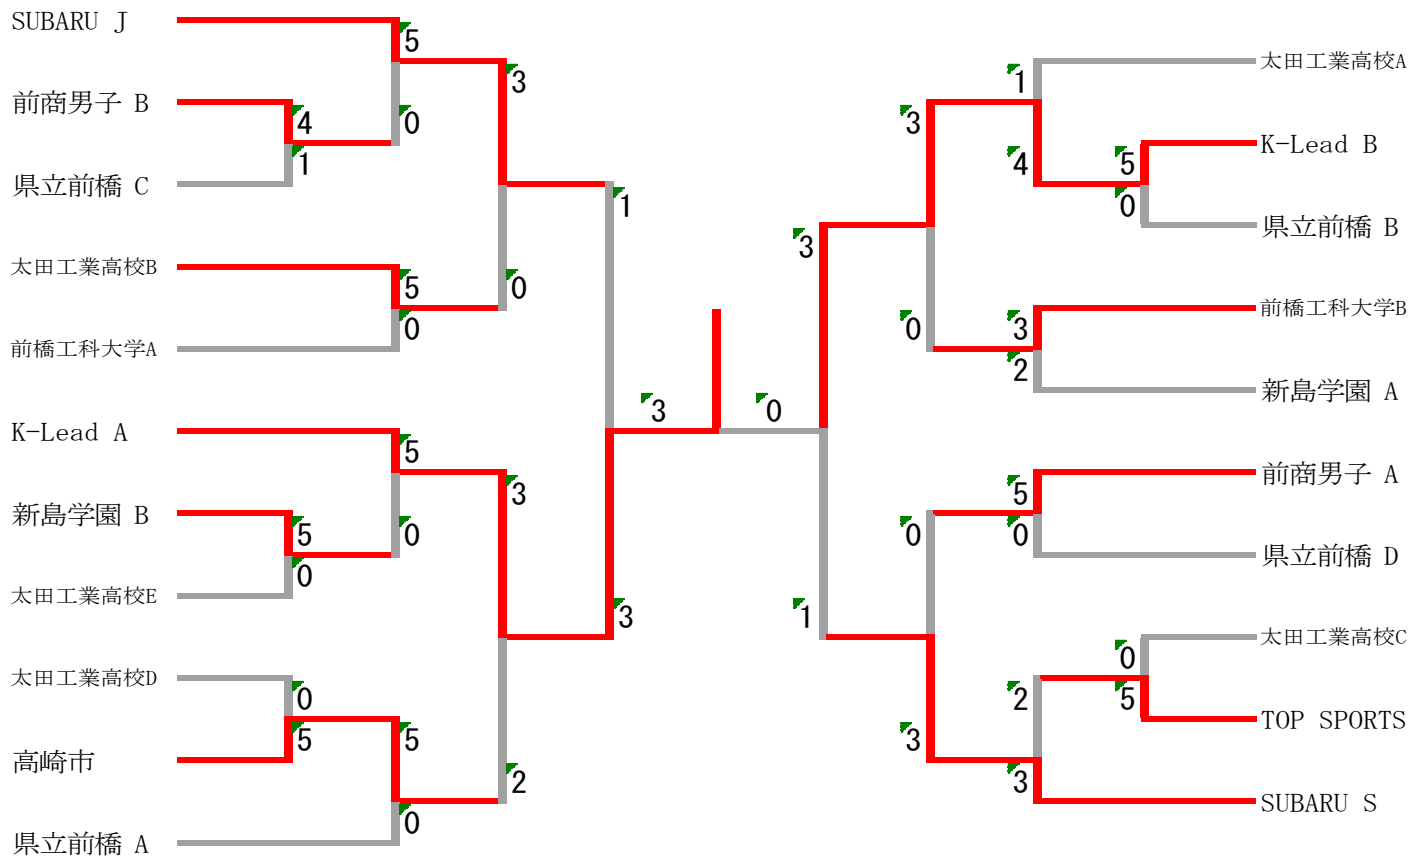

第60回群馬県総合団体バドミントン選手権大会 (日野杯争奪戦)

日 時 2019年5月5日(日) 8時30分開会

会 場 高崎浜川体育館

成 績 男子 優勝 K-Lead A
準優勝 K-Lead B
第三位 SUBARU J
SUBARU S

女子 優勝 高崎商大附高
準優勝 四ツ葉学園A
第三位 桐生市立商業高等学校
新島学園 女子

主 催 群馬県バドミントン協会

主 管 群馬県バドミントン協会事業本部

男子対戦結果