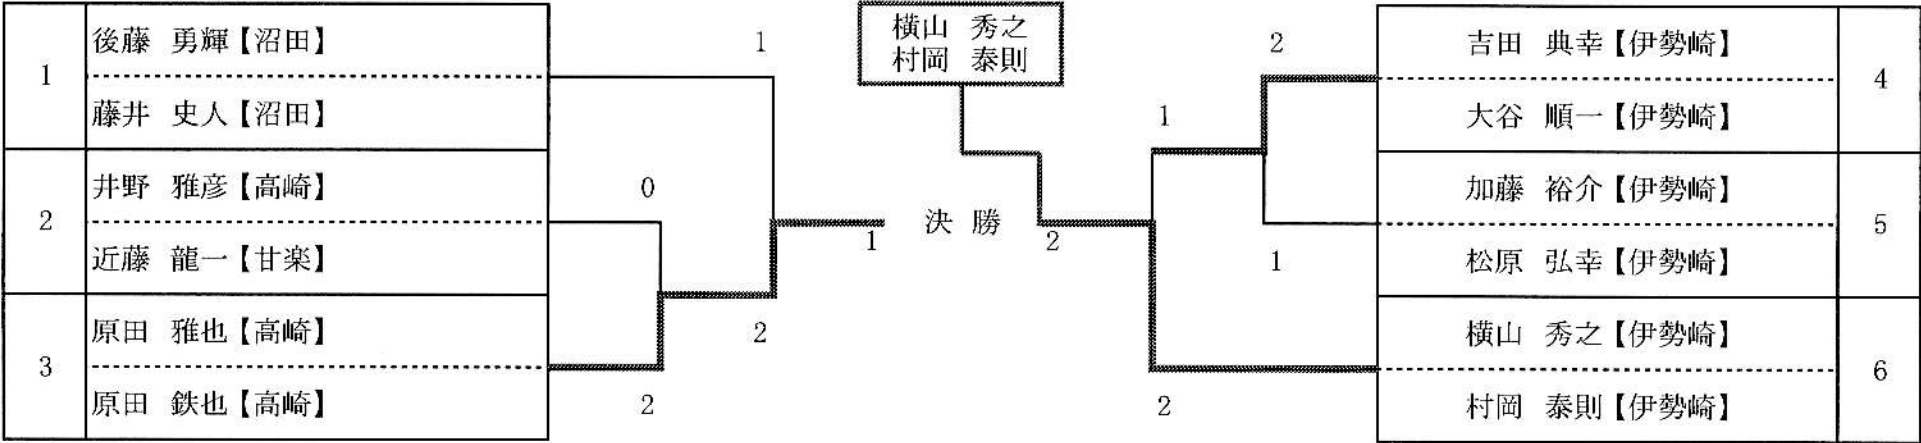

男子A級トーナメント