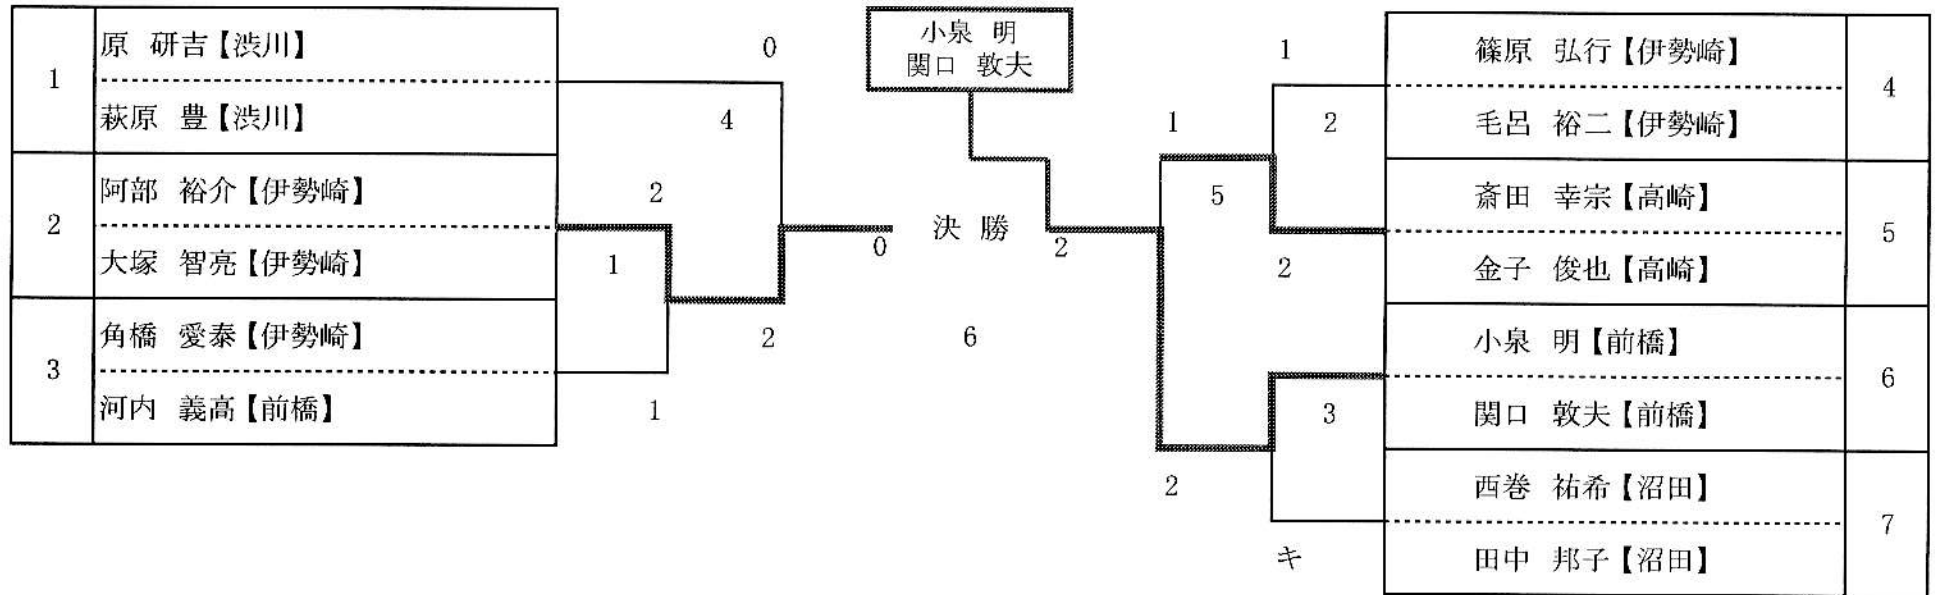

A リーグ	松岡 祐三子 野口 栄子	後藤 倫 番屋 未来	金澤 紗恵子 木村 尚絵	順位 勝敗
松岡 祐三子 野口 栄子		12-21 16-21	16-21 11-21	3 0-2
後藤 倫 番屋 未来	21-12 21-16		20-22 17-21	2 1-1
金澤 紗恵子 木村 尚絵	21-16 21-11	22-20 21-17		1 2-0

B リーグ	井上 彩乃 近藤 知子	角橋 みゆき 高橋 幸世	生方 のり子 金子 妙子	順位 勝敗
井上 彩乃 近藤 知子		22-20 21-10	21-5 21-15	1 2-0
角橋 みゆき 高橋 幸世	20-22 10-21		21-17 21-14	2 1-1
生方 のり子 金子 妙子	5-21 15-21	17-21 14-21		3 0-2

男子A級トーナメント

男子B級トーナメント

男子C級トーナメント

女子A級トーナメント

女子B級トーナメント

女子C級トーナメント