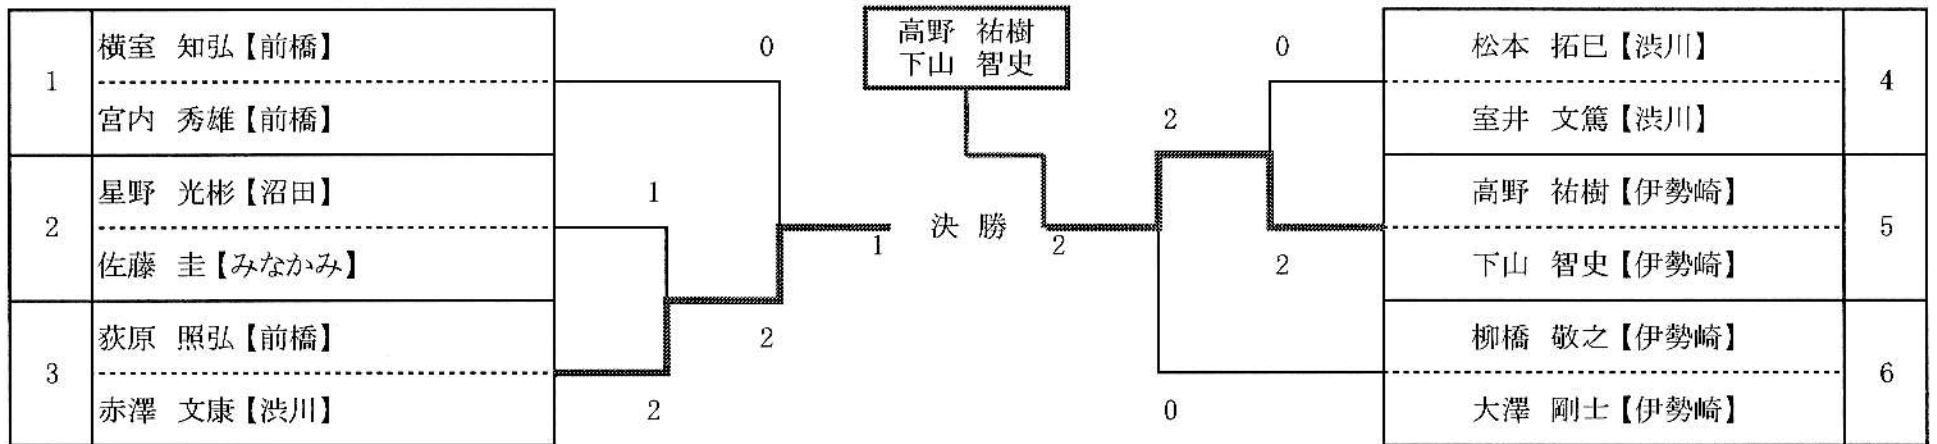

男子B級トーナメント