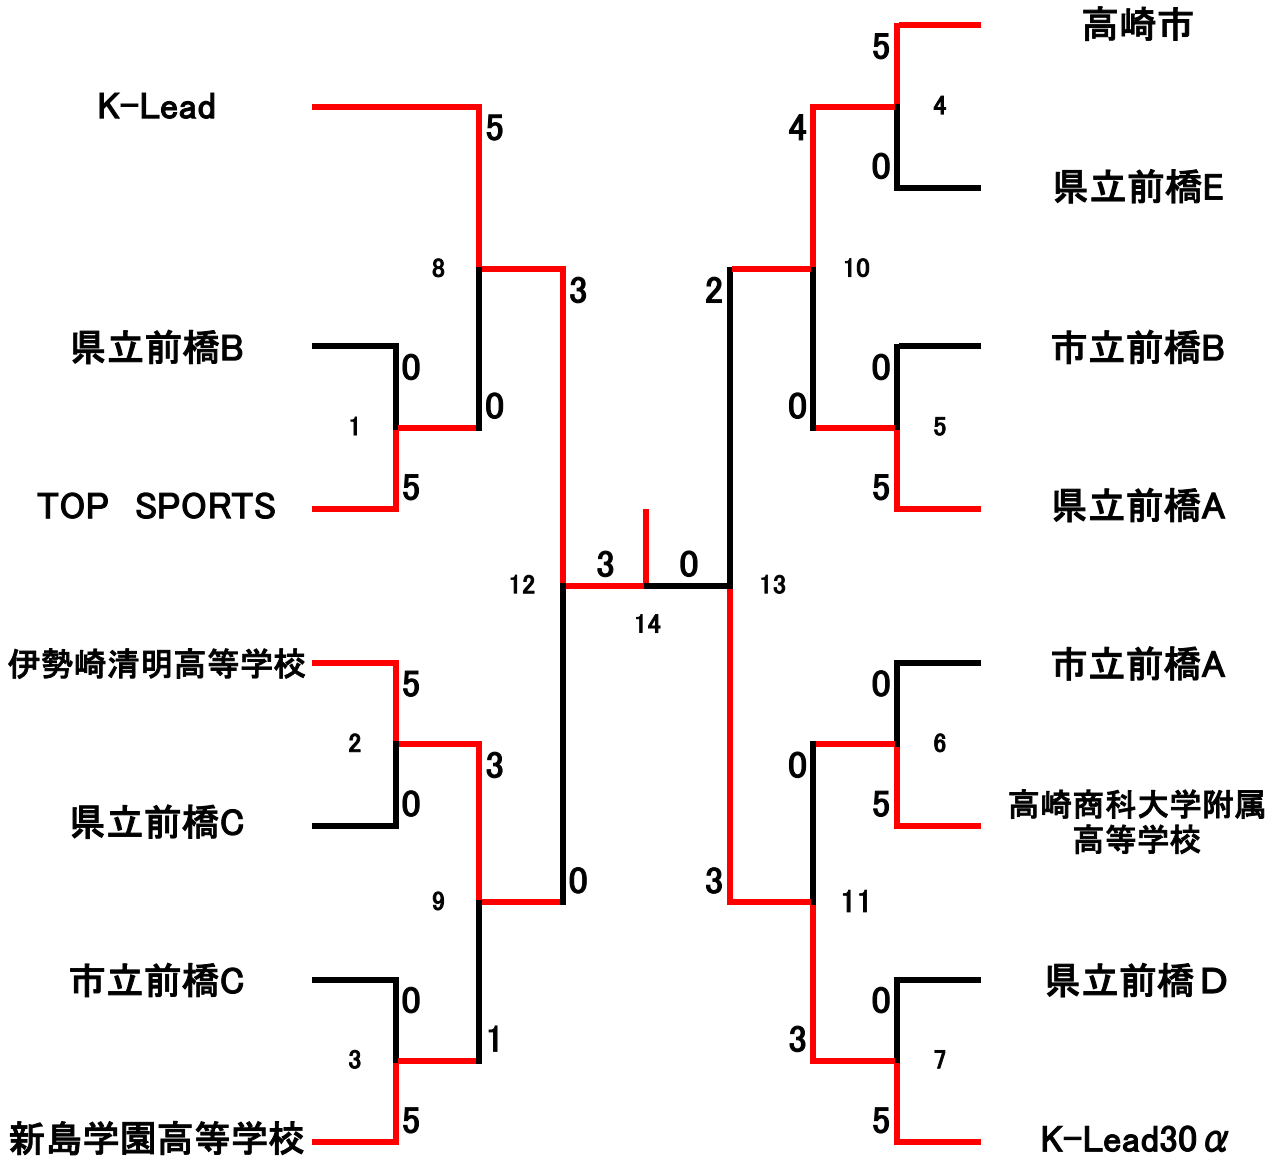

# 第62回群馬県総合団体バドミントン選手権大会 (日野杯争奪戦)

日 時 2021年5月2日(日)

会 場 高崎浜川体育館

成 績 男子 優勝 K-Lead

準優勝 K-Lead 30α

第三位 伊勢崎清明高等学校  
高崎市

女子 優勝 K-Lead

準優勝 伊勢崎市立四ツ葉学園中等教育学校B

第三位 高崎商科大学附属高等学校(女子)

伊勢崎市立四ツ葉学園中等教育学校A

主 催 群馬県バドミントン協会

主 管 群馬県バドミントン協会事業本部

【男子】

【女子】