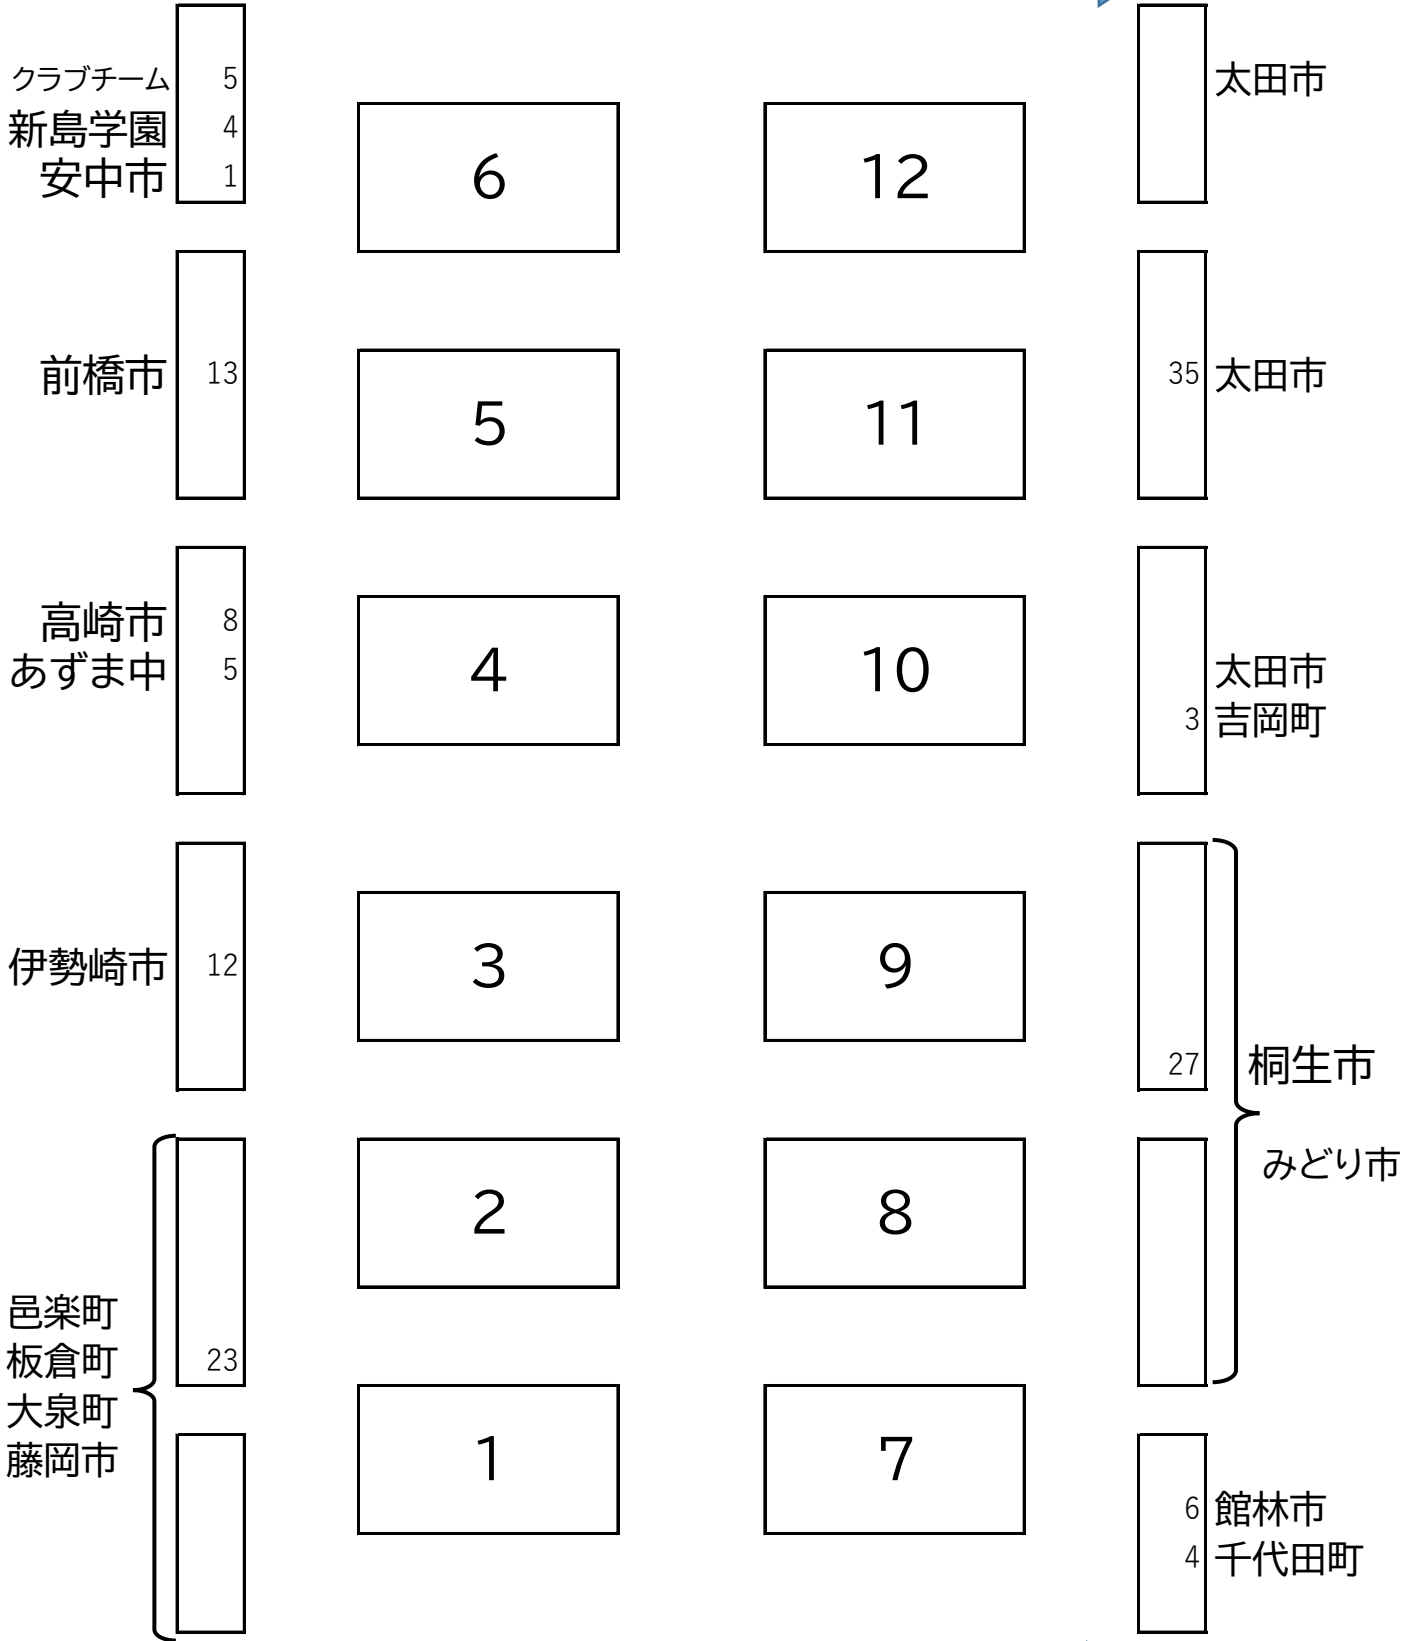

# 【中学生の部】観客席

出入り口

消毒

本部席 本部席

★本部席後ろの出入り口は通行禁止です

出入り口

消毒

下駄箱使用可  
アリーナ入り口

2階観客席へ

受付