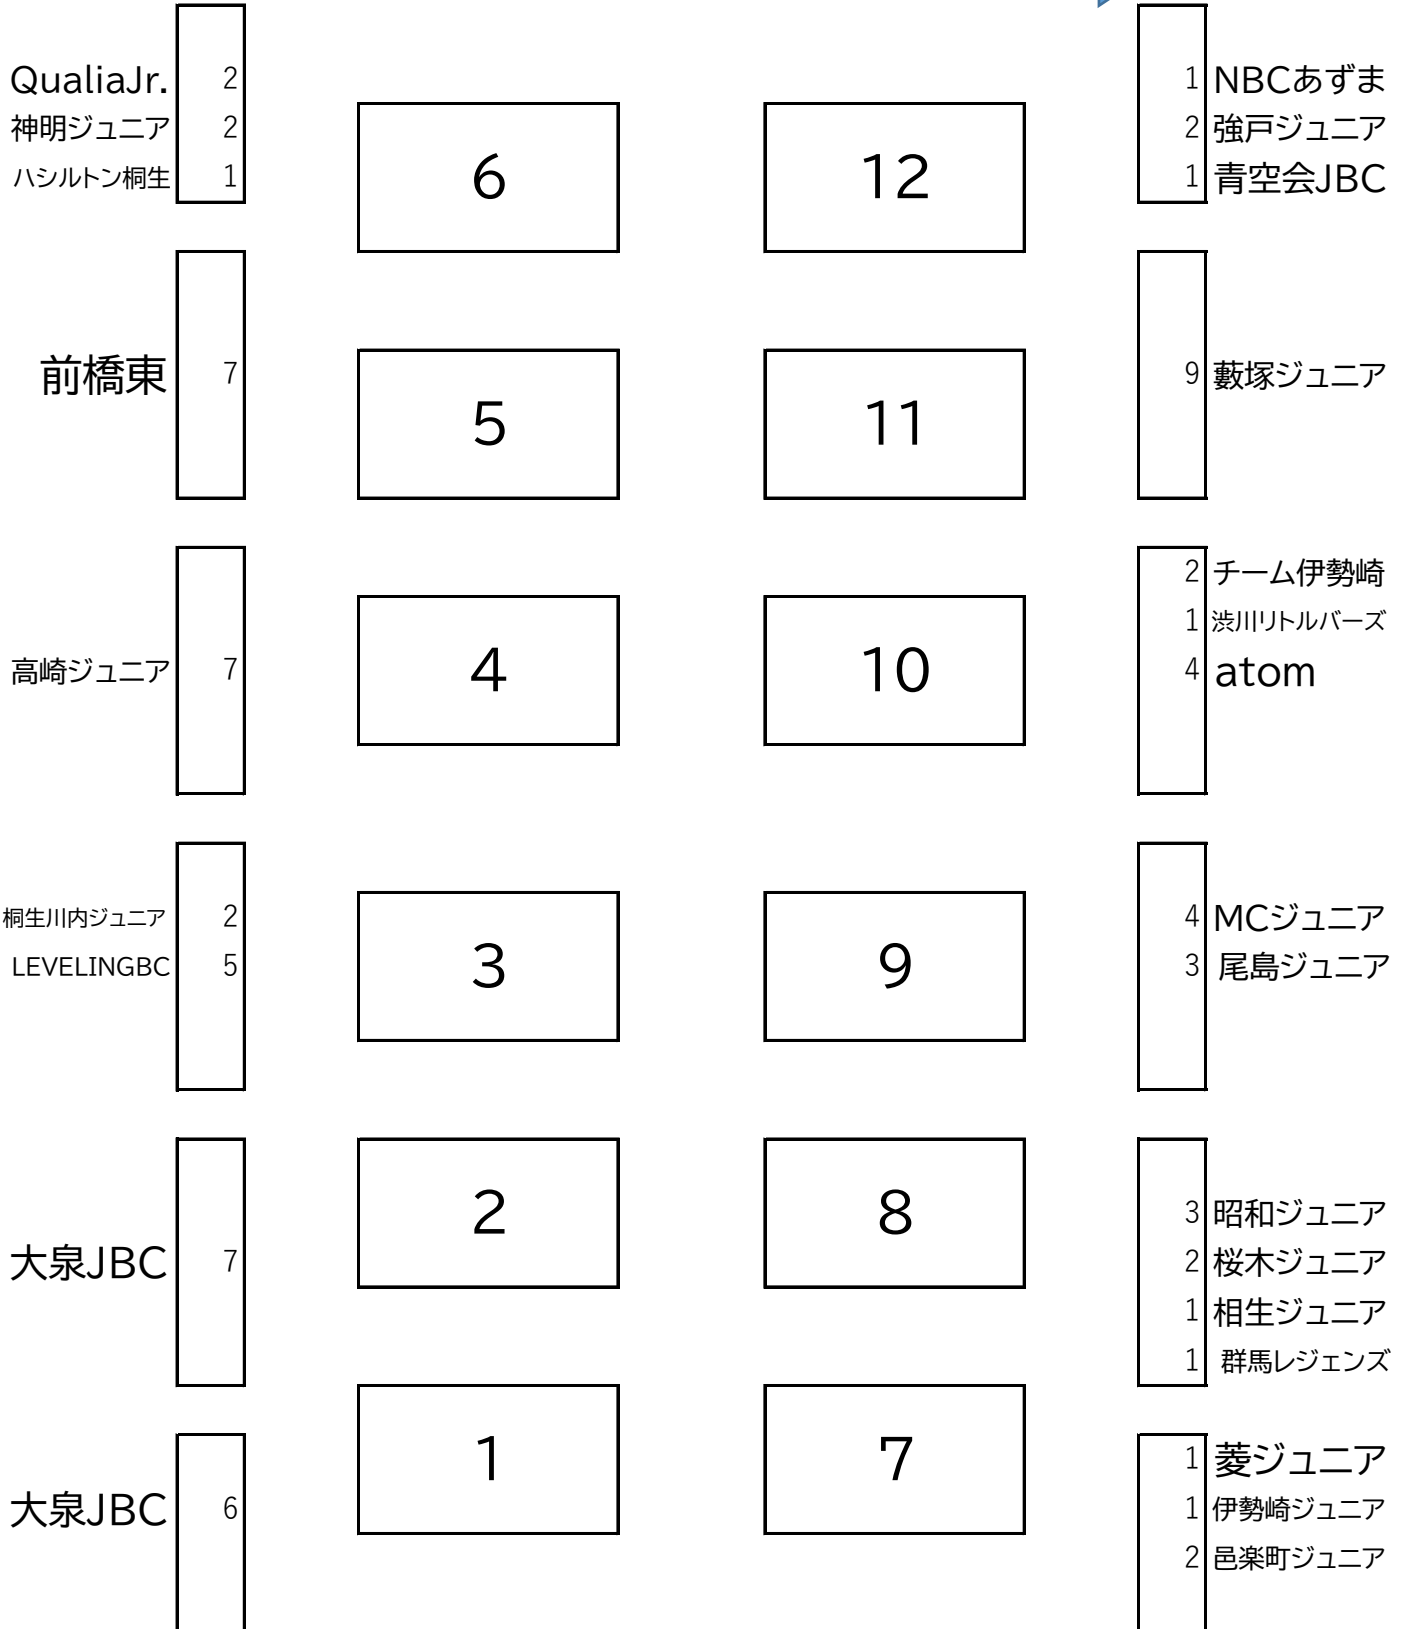

# 【小学生の部】観客席

出入り口

消毒

★本部席後ろの出入り口は通行禁止です

出入り口

消毒

下駄箱使用可  
アリーナ入り口

2階観客席へ

受付