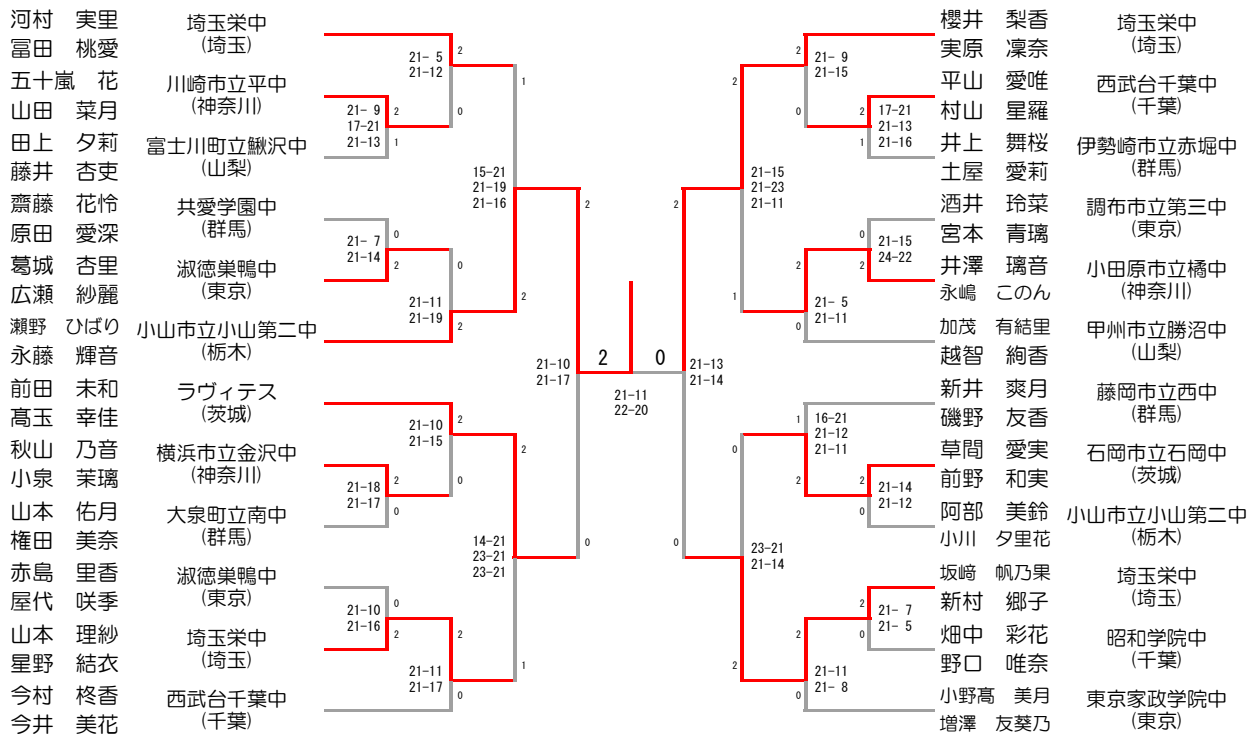

女子ダブルス (GD)