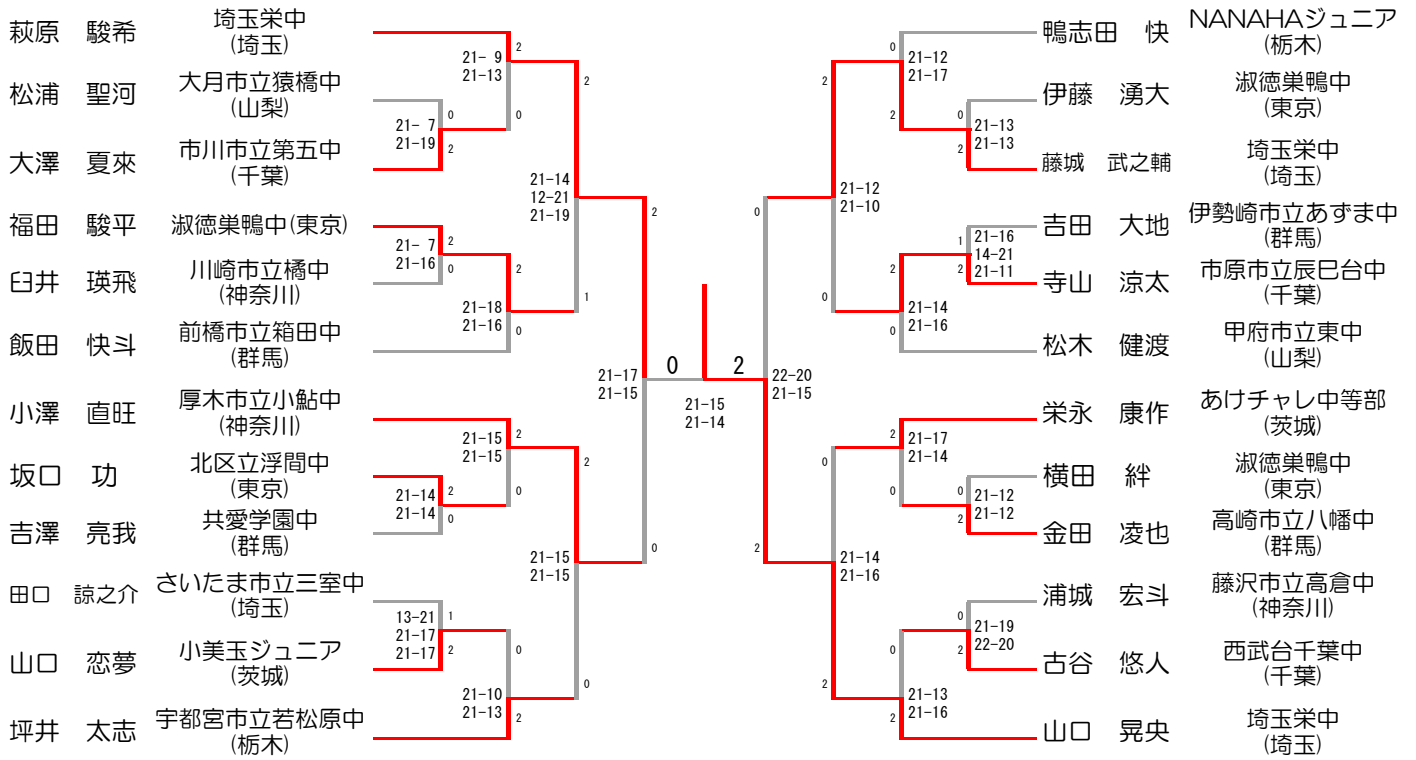

男子シングルス (BS)