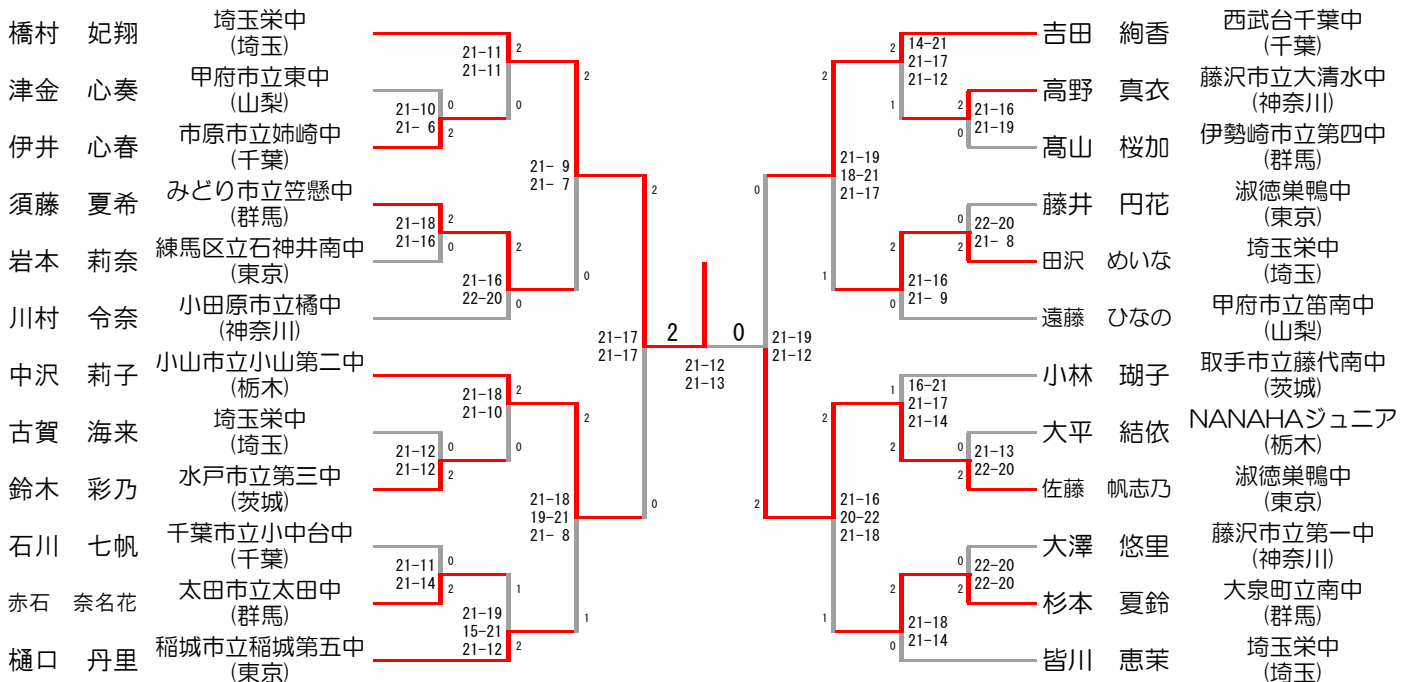

女子団体 決勝				
埼玉栄中学校	2-0		春日部市立武里中学校	
河村 実里 富田 桃愛	2	21-16 21-6	0	沼田 妹子 関田 郁帆
橋村 妃翔	2	21-10 21-7	0	黒川 紗菜
山本 理紗 星野 結衣		21-17 15-8		松崎 玲奈 山川 羽咲

男子シングルス (BS)

全国大会出場決定戦

女子シングルス (GS)

全国大会出場決定戦

男子ダブルス (BD)

全国大会出場決定戦