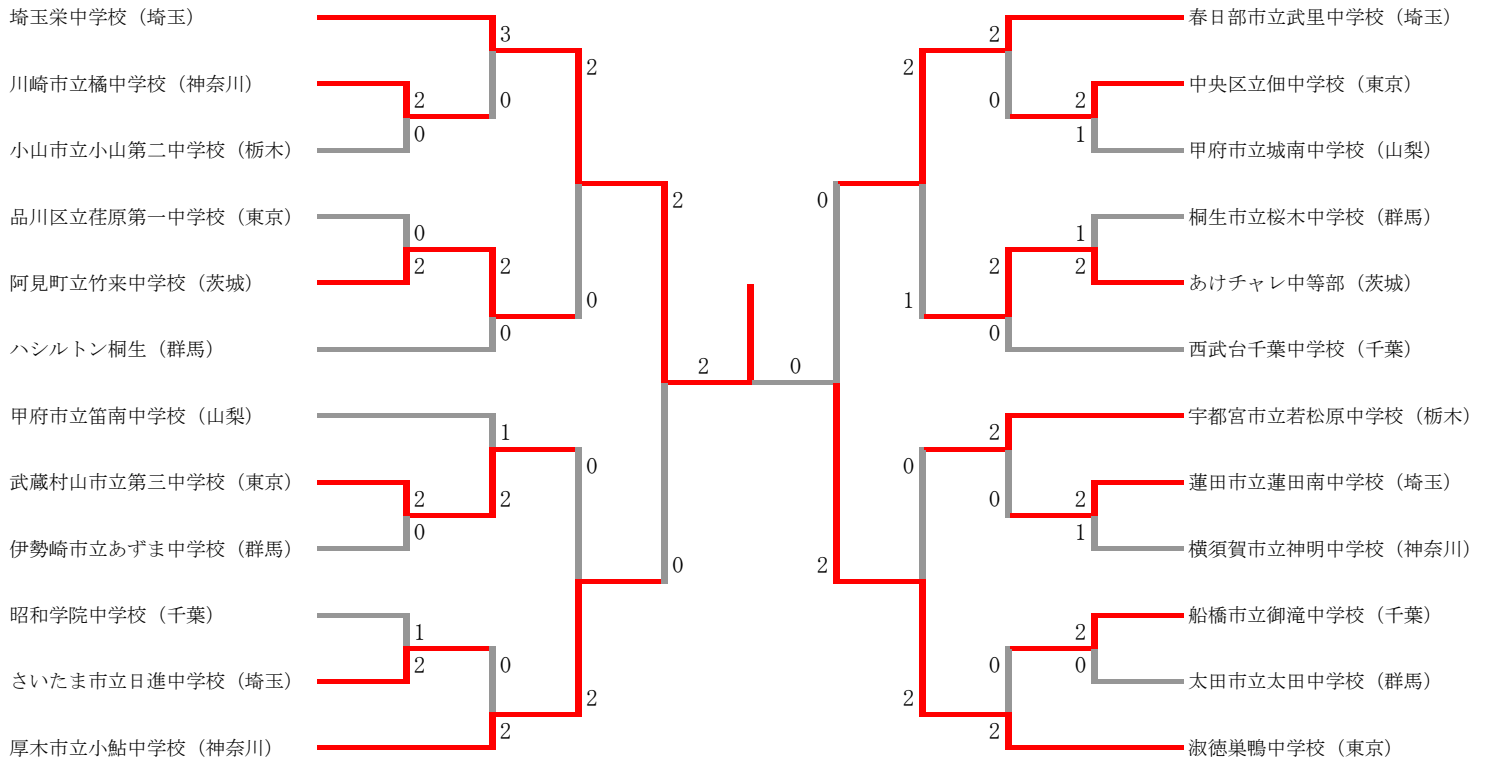

男子団体

女子団体

R05 群馬関東バドミントン大会団体戦 令和5年8月6日-7日 ALSOK ぐんまアリーナ

男子団体 1				
川崎市立橋中学校	2-0		小山市立小山第二中学校	
鎌田 陽太 悦 恭太郎	2	21-17 21-12	0	柴田 銀次 今井 龍成
白井 瑛飛	2	21-10 21-16	0	小川 太幹
荻谷 惇之介 茂木 智弥				小野 光輝 成田 理瑠

男子団体 2				
阿見町立竹来中学校	2-0		品川区立荏原第一中学校	
鄭 立賢 山口 伊吹	2	21-17 21-18	0	谷口 佑機 小林 和
兒玉 拓心	2	21-8 21-11	0	齋藤 樹
倉持 瑠 山崎 健		6-4		出雲井 諒 小野澤 武瑠