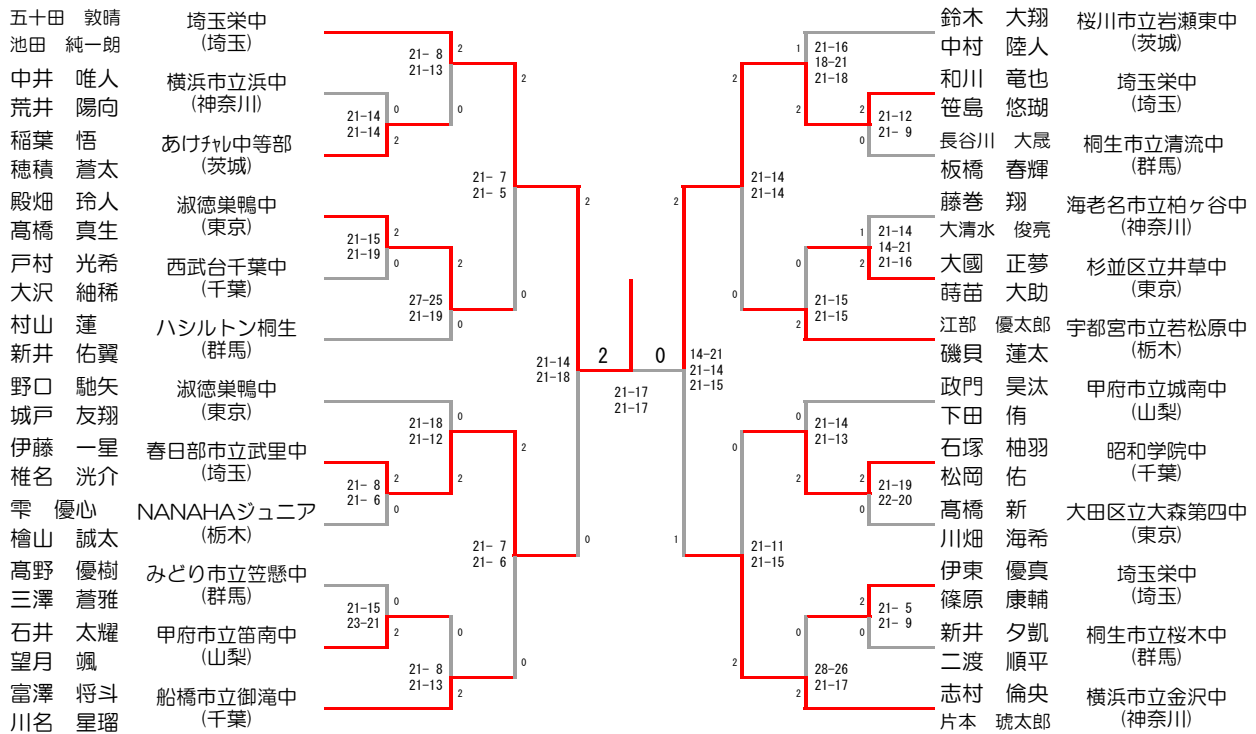

女子団体 決勝				
埼玉栄中学校	2-0		春日部市立武里中学校	
河村 実里 富田 桃愛	2	21-16 21-6	0	沼田 妹子 関田 郁帆
橋村 妃翔	2	21-10 21-7	0	黒川 紗菜
山本 理紗 星野 結衣		21-17 15-8		松崎 玲奈 山川 羽咲

男子シングルス (BS)

全国大会出場決定戦

女子シングルス (GS)

全国大会出場決定戦

男子ダブルス (BD)

全国大会出場決定戦