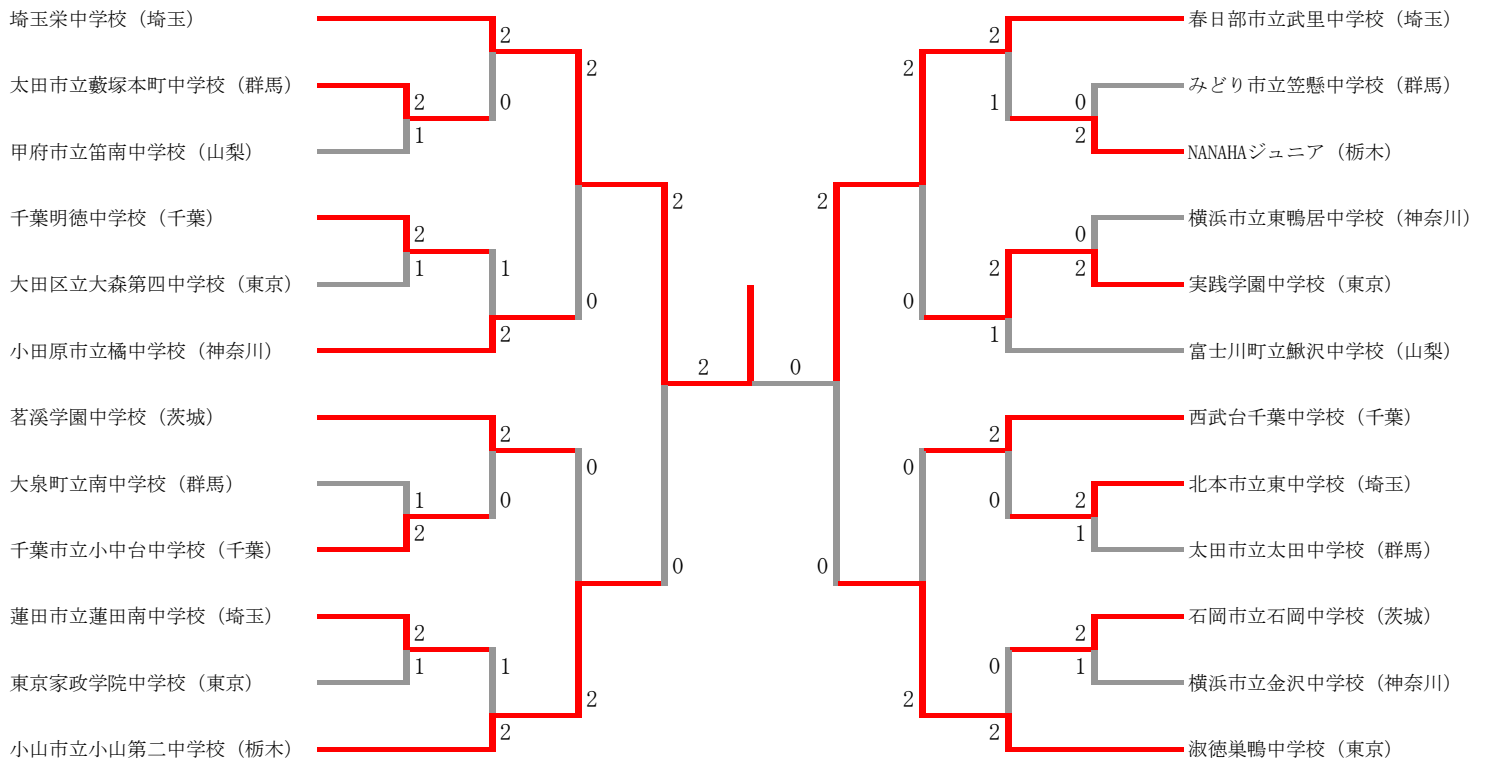

男子団体

女子団体

R05 群馬関東バドミントン大会団体戦 令和5年8月6日-7日 ALSOK ぐんまアリーナ

男子団体 1				
川崎市立橋中学校	2-0		小山市立小山第二中学校	
鎌田 陽太 悦 恭太郎	2	21-17 21-12	0	柴田 銀次 今井 龍成
白井 瑛飛	2	21-10 21-16	0	小川 太幹
荻谷 惇之介 茂木 智弥				小野 光輝 成田 理瑠

男子団体 2				
阿見町立竹来中学校	2-0		品川区立荏原第一中学校	
鄭 立賢 山口 伊吹	2	21-17 21-18	0	谷口 佑機 小林 和
兒玉 拓心	2	21-8 21-11	0	齋藤 樹
倉持 瑠 山崎 健		6-4		出雲井 諒 小野澤 武瑠