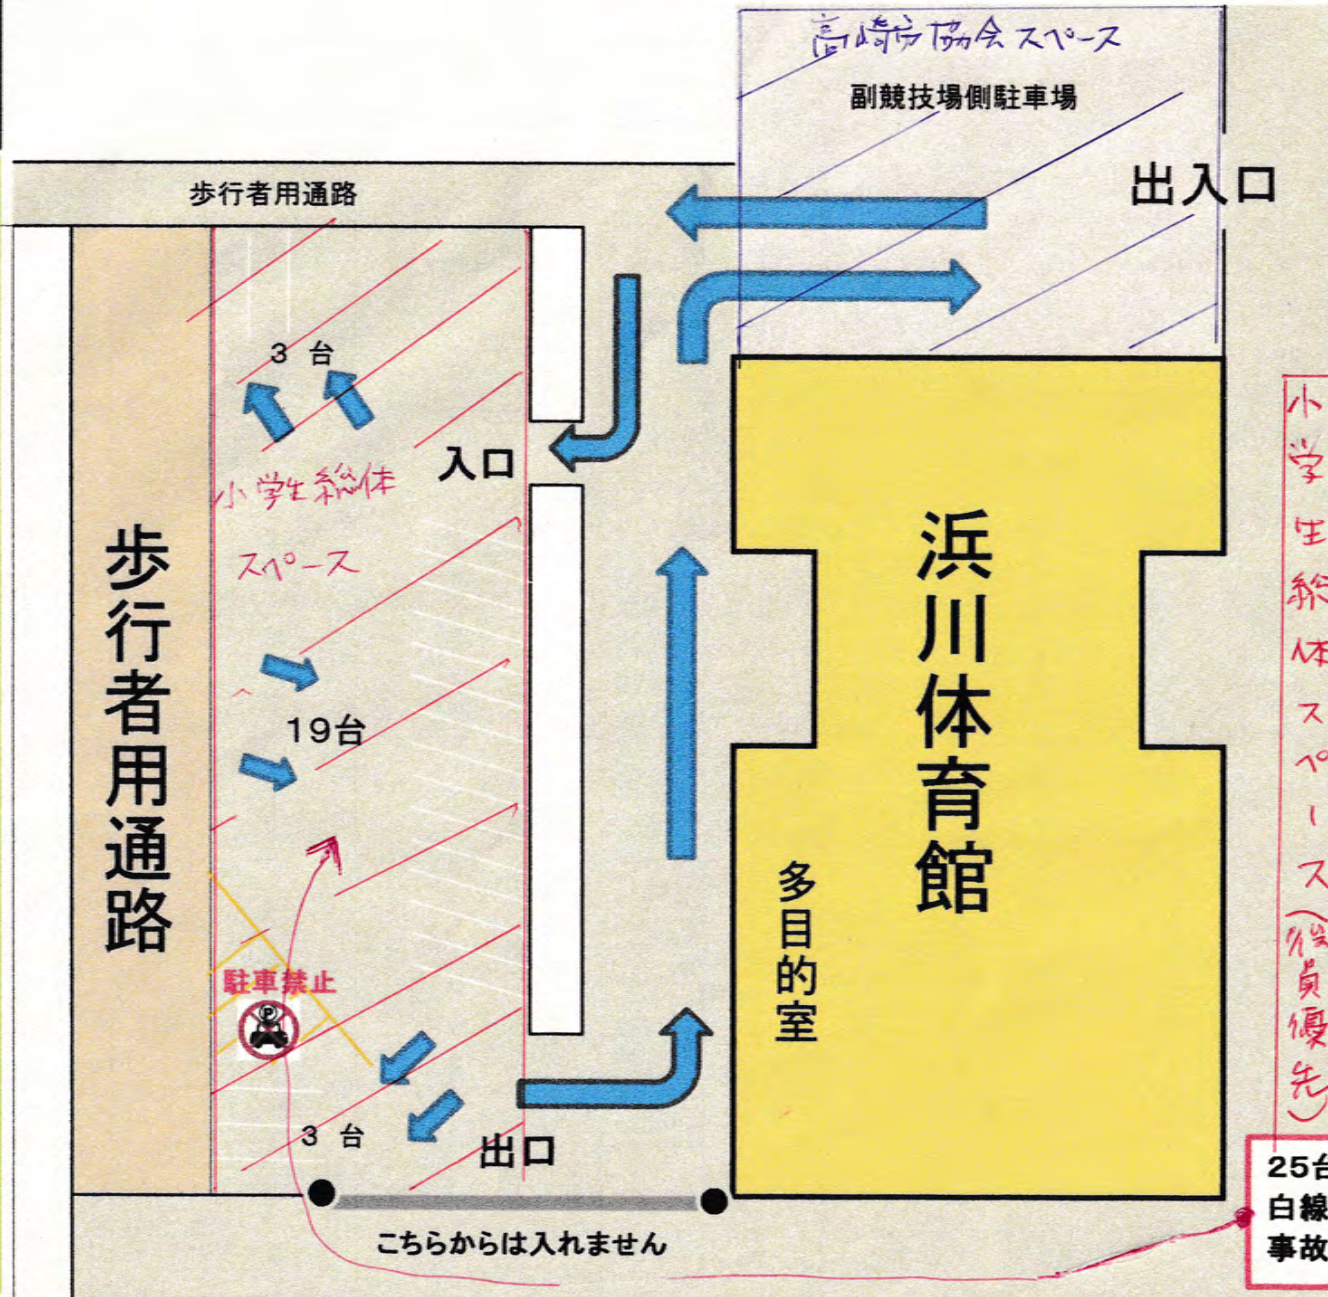

浜川プール

浜川体育館多目的室側駐車場案内図

注)大会時は、変更(詰め込み駐車)する場合がございます。

浜川運動公園

小学生総体スペース(優先)

25台駐車可能
白線に沿って駐車してください。
事故防止のため、一方通行をお願いします。