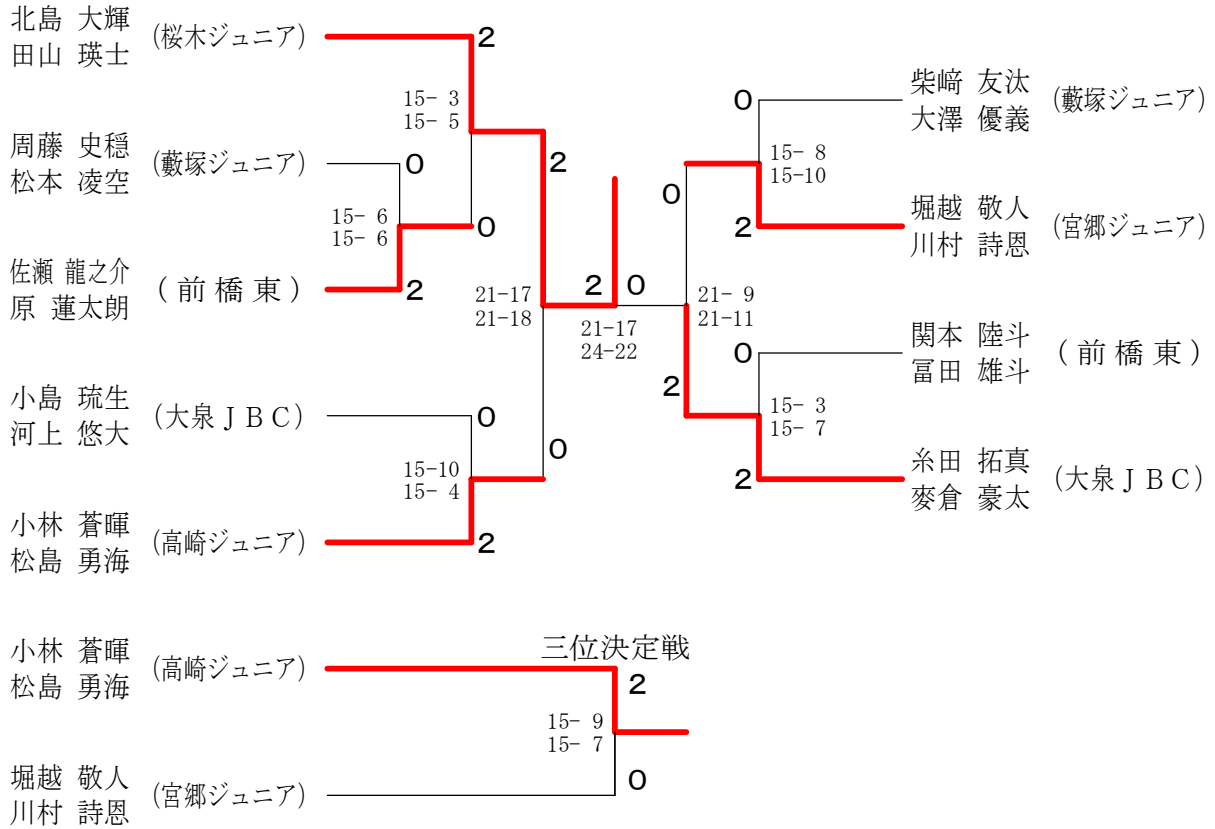

※順位決定戦は、関東交流大会への参加選手決定のために行ったものです。

※関東交流大会への参加選手は次のとおり。

| | | | | |
|-----|-----------------|----------------|-------|-------|
| ◇男子 | 大島 康世委 北島 大輝 | 高松 佑真 田山 瑛士 | 小林 蒼暉 | 松島 勇海 |
| ◇女子 | 朝倉 ひより 柏瀬 倫佳 | 大村 悠花 柏瀬 百音 | 早野 千尋 | 河上 莉央 |

第20回群馬県スポーツ少年団バドミントン交流会

男子シングルス

第20回群馬県スポーツ少年団バドミントン交流会

女子シングルスー1

第20回群馬県スポーツ少年団バドミントン交流会

女子シングルスー2

第20回群馬県スポーツ少年団バドミントン交流会

男子ダブルス

女子ダブルス