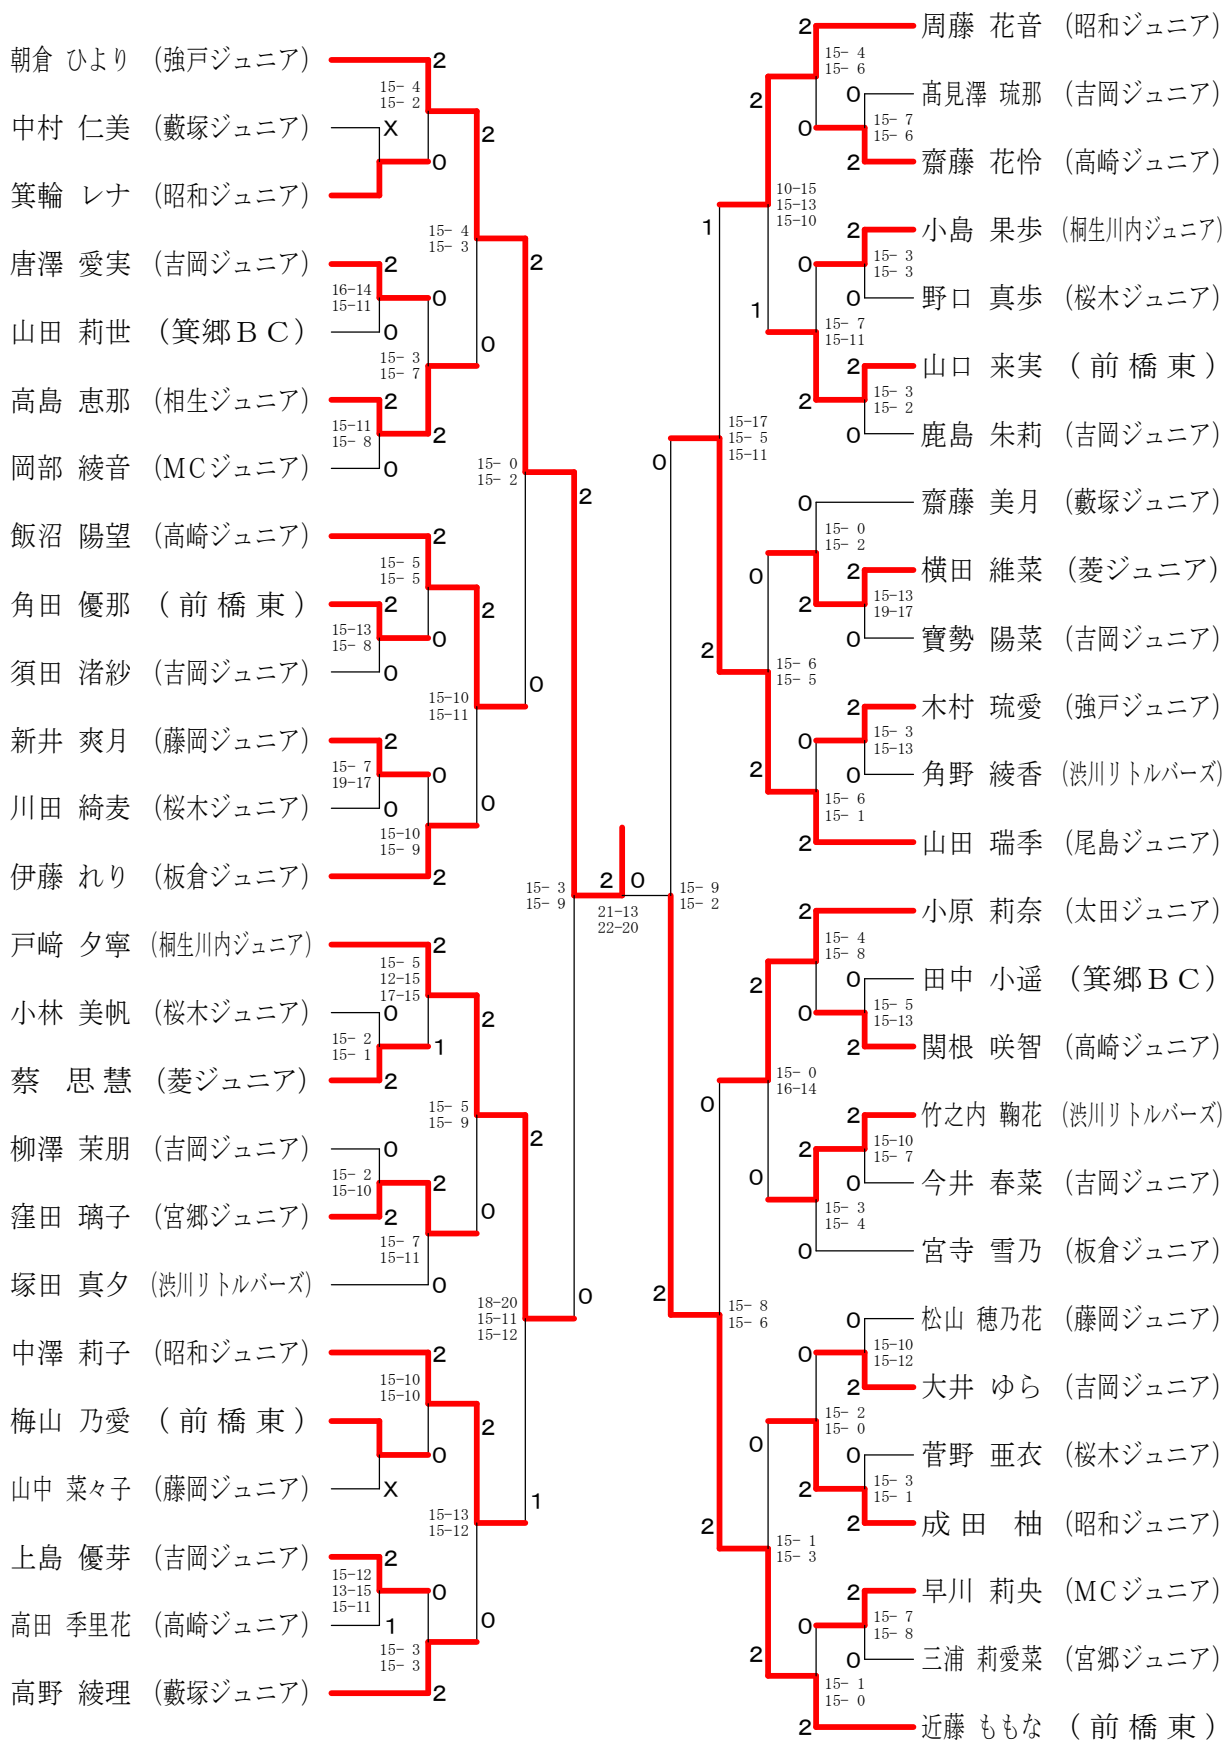

第20回群馬県スポーツ少年団バドミントン交流会

2016.06.25 ALSOKぐんまアリーナ

| 種 目 | 優 勝 | 準 優 勝 | 三 位 | |
|-----|---|--|--|---|
| 男子単 | おおしまこうせい 大島 康世委 (藪塚ジュニア) | たかまつゆうま 高松 佑真 (昭和ジュニア) | てらしまりょうた 寺島 凌太 (尾島ジュニア) | みのわしょうご 箕輪 省吾 (昭和ジュニア) |
| 女子単 | あさくらひより 朝倉 ひより (強戸ジュニア) | おおむらゆうか 大村 悠花 (大泉JBC) | こんどうももな 近藤 ももな (前橋東) | やまぐちなつみ 山口 菜摘 (前橋東) |
| 男子複 | きたじまだいき 北島 大輝 たやまあきと 田山 瑛士 (桜木ジュニア) | いとだたくま 糸田 拓真 むぎくらごうた 麥倉 豪太 (大泉JBC) | こばやしそうき 小林 蒼暉 まつしまいさみ 松島 勇海 (高崎ジュニア) | ほりこしけいと 堀越 敬人 かわむらしおん 川村 詩恩 (宮郷ジュニア) |
| 女子複 | かぬままゆこ 鹿沼 万由子 はらななこ 原 菜那子 (前橋東) | かしわせりんか 柏瀬 倫佳 かしわせももね 柏瀬 百音 (桜木ジュニア) | はやのちひろ 早野 千尋 かわかみりお 河上 莉央 (大泉JBC) | ふせあやか 布施 綾花 おおむらあかり 大村 あかり (渋川リトルバーズ) |

※順位決定戦は、関東交流大会への参加選手決定のために行ったものです。

※関東交流大会への参加選手は次のとおり。

| | | | | |
|-----|-----------------|----------------|-------|-------|
| ◇男子 | 大島 康世委 北島 大輝 | 高松 佑真 田山 瑛士 | 小林 蒼暉 | 松島 勇海 |
| ◇女子 | 朝倉 ひより 柏瀬 倫佳 | 大村 悠花 柏瀬 百音 | 早野 千尋 | 河上 莉央 |

第20回群馬県スポーツ少年団バドミントン交流会

男子シングルス

第20回群馬県スポーツ少年団バドミントン交流会

女子シングルスー1

第20回群馬県スポーツ少年団バドミントン交流会

女子シングルスー2

第20回群馬県スポーツ少年団バドミントン交流会

男子ダブルス

女子ダブルス