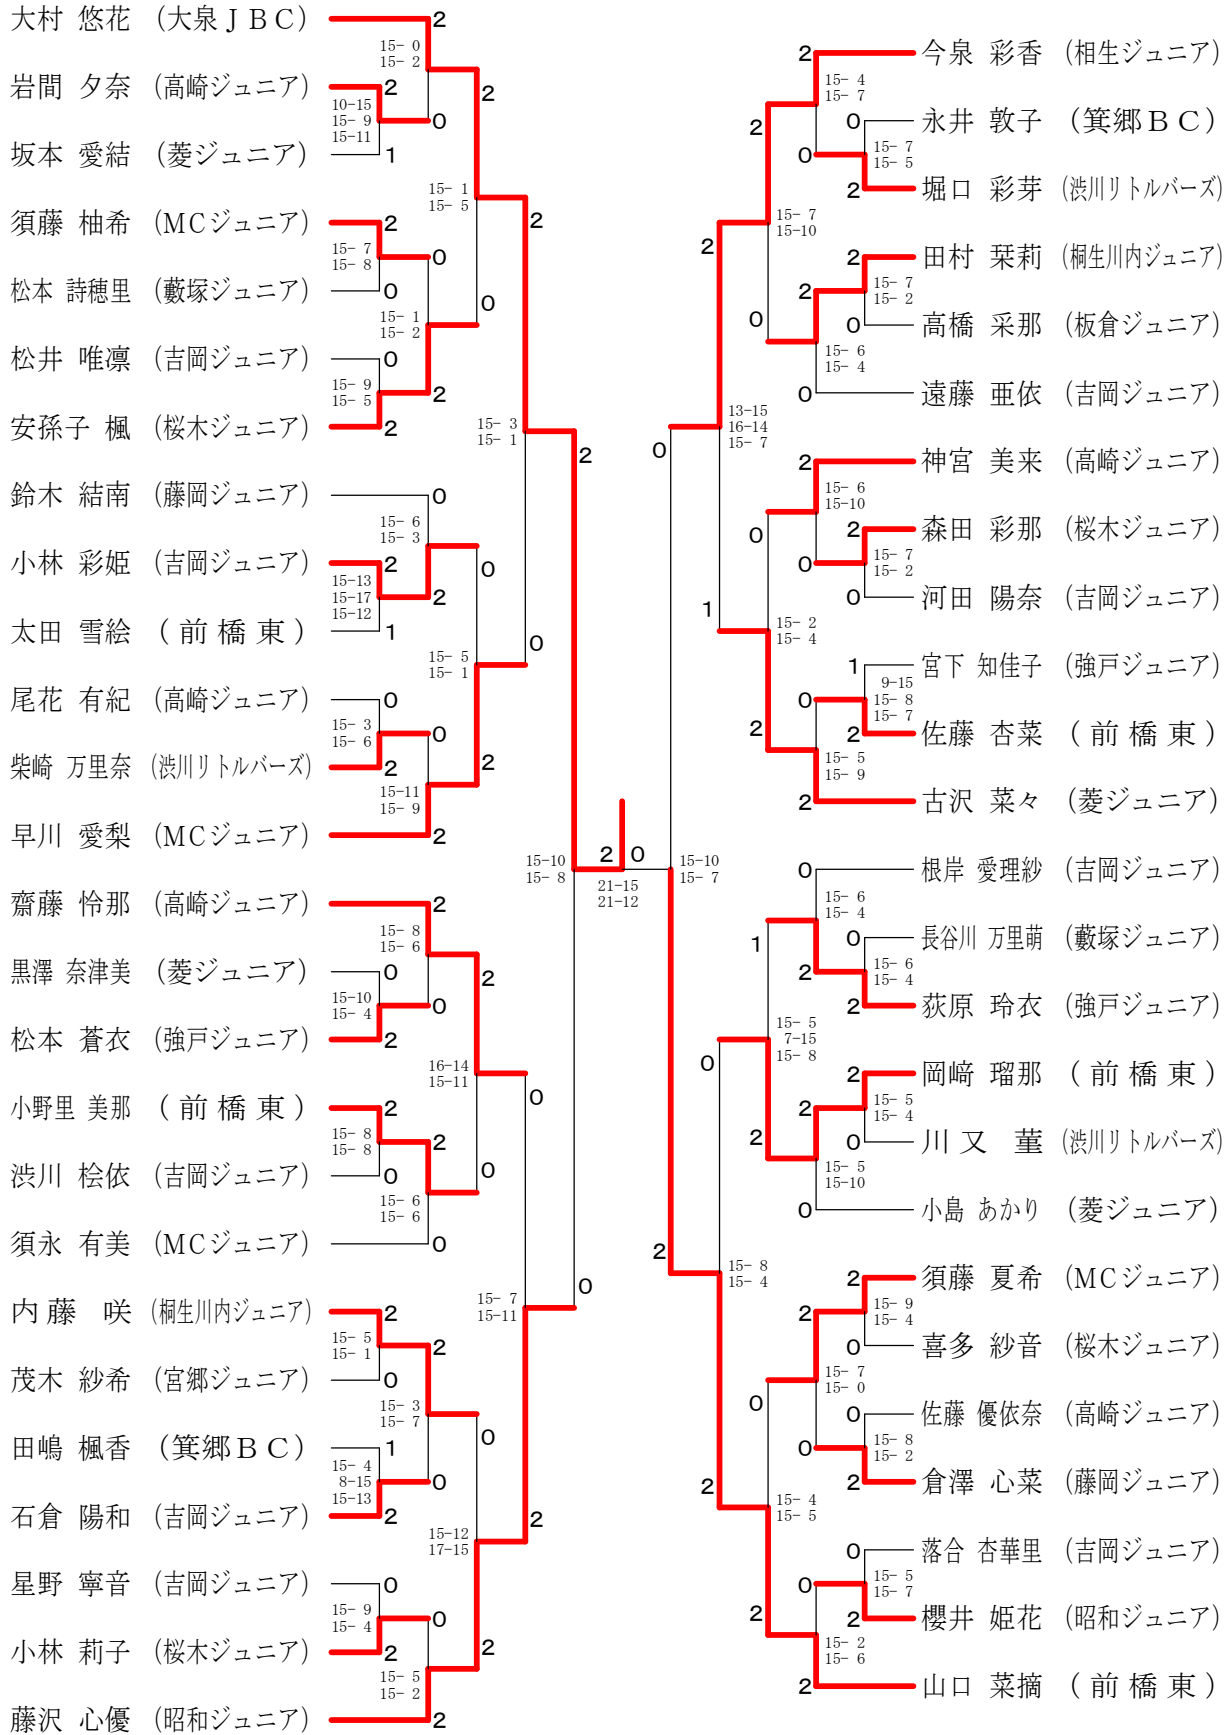

第20回群馬県スポーツ少年団バドミントン交流会

2016.06.25 ALSOKぐんまアリーナ

| 種 目 | 優 勝 | 準 優 勝 | 三 位 | |
|-----|---|--|--|---|
| 男子単 | おおしまこうせい 大島 康世委 (藪塚ジュニア) | たかまつゆうま 高松 佑真 (昭和ジュニア) | てらしまりょうた 寺島 凌太 (尾島ジュニア) | みのわしょうご 箕輪 省吾 (昭和ジュニア) |
| 女子単 | あさくらひより 朝倉 ひより (強戸ジュニア) | おおむらゆうか 大村 悠花 (大泉JBC) | こんどうももな 近藤 ももな (前橋東) | やまぐちなつみ 山口 菜摘 (前橋東) |
| 男子複 | きたじまだいき 北島 大輝 たやまあきと 田山 瑛士 (桜木ジュニア) | いとだたくま 糸田 拓真 むぎくらごうた 麥倉 豪太 (大泉JBC) | こばやしそうき 小林 蒼暉 まつしまいさみ 松島 勇海 (高崎ジュニア) | ほりこしけいと 堀越 敬人 かわむらしおん 川村 詩恩 (宮郷ジュニア) |
| 女子複 | かぬままゆこ 鹿沼 万由子 はらななこ 原 菜那子 (前橋東) | かしわせりんか 柏瀬 倫佳 かしわせももね 柏瀬 百音 (桜木ジュニア) | はやのちひろ 早野 千尋 かわかみりお 河上 莉央 (大泉JBC) | ふせあやか 布施 綾花 おおむらあかり 大村 あかり (渋川リトルバーズ) |

※順位決定戦は、関東交流大会への参加選手決定のために行ったものです。

※関東交流大会への参加選手は次のとおり。

| | | | | |
|-----|-----------------|----------------|-------|-------|
| ◇男子 | 大島 康世委 北島 大輝 | 高松 佑真 田山 瑛士 | 小林 蒼暉 | 松島 勇海 |
| ◇女子 | 朝倉 ひより 柏瀬 倫佳 | 大村 悠花 柏瀬 百音 | 早野 千尋 | 河上 莉央 |

第20回群馬県スポーツ少年団バドミントン交流会

男子シングルス

第20回群馬県スポーツ少年団バドミントン交流会

女子シングルスー1

第20回群馬県スポーツ少年団バドミントン交流会

女子シングルスー2

第20回群馬県スポーツ少年団バドミントン交流会

男子ダブルス

女子ダブルス