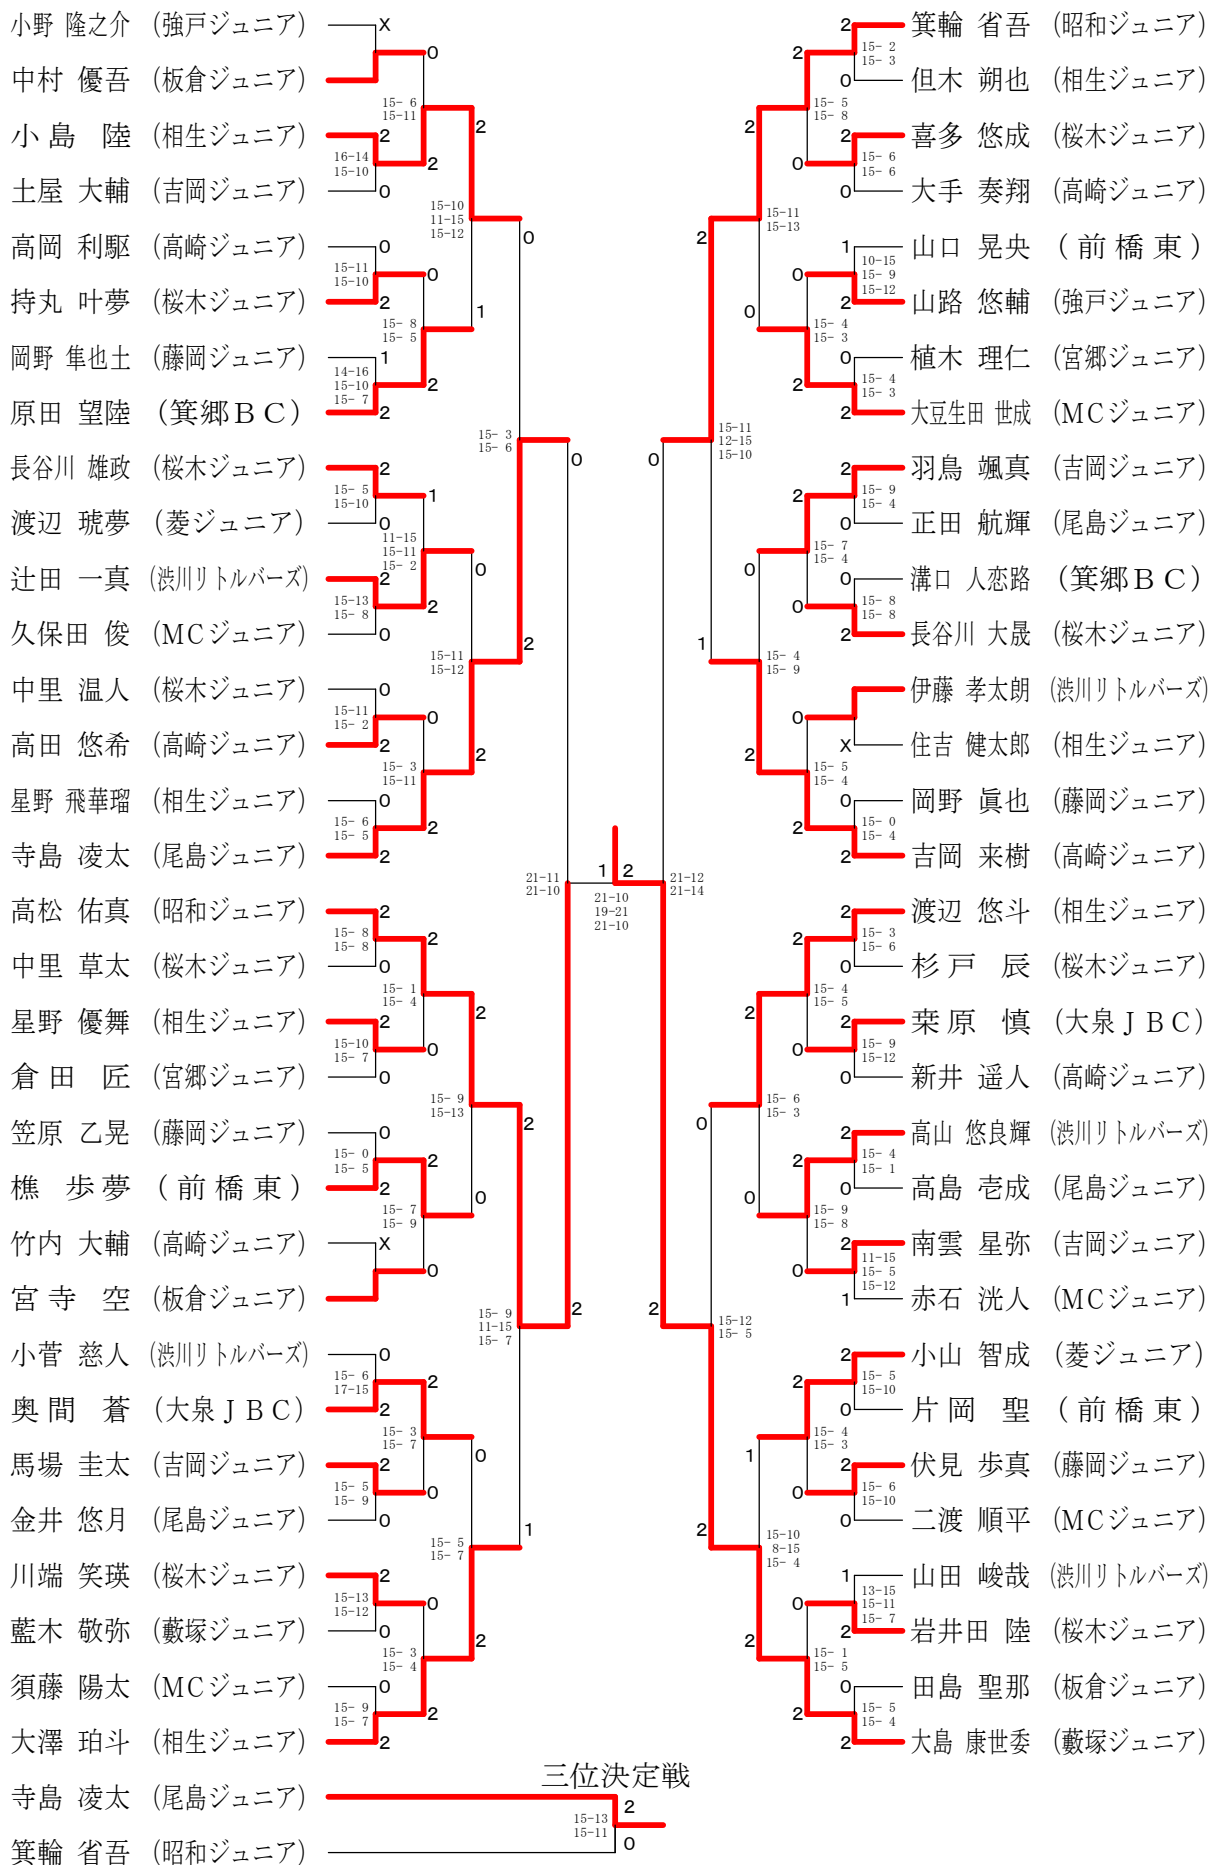

第20回群馬県スポーツ少年団バドミントン交流会

2016.06.25 ALSOKぐんまアリーナ

| 種 目 | 優 勝 | 準 優 勝 | 三 位 | |
|-----|---|--|--|---|
| 男子単 | おおしまこうせい 大島 康世委 (藪塚ジュニア) | たかまつゆうま 高松 佑真 (昭和ジュニア) | てらしまりょうた 寺島 凌太 (尾島ジュニア) | みのわしょうご 箕輪 省吾 (昭和ジュニア) |
| 女子単 | あさくらひより 朝倉 ひより (強戸ジュニア) | おおむらゆうか 大村 悠花 (大泉JBC) | こんどうももな 近藤 ももな (前橋東) | やまぐちなつみ 山口 菜摘 (前橋東) |
| 男子複 | きたじまだいき 北島 大輝 たやまあきと 田山 瑛士 (桜木ジュニア) | いとだたくま 糸田 拓真 むぎくらごうた 麥倉 豪太 (大泉JBC) | こばやしそうき 小林 蒼暉 まつしまいさみ 松島 勇海 (高崎ジュニア) | ほりこしけいと 堀越 敬人 かわむらしおん 川村 詩恩 (宮郷ジュニア) |
| 女子複 | かぬままゆこ 鹿沼 万由子 はらななこ 原 菜那子 (前橋東) | かしわせりんか 柏瀬 倫佳 かしわせももね 柏瀬 百音 (桜木ジュニア) | はやのちひろ 早野 千尋 かわかみりお 河上 莉央 (大泉JBC) | ふせあやか 布施 綾花 おおむらあかり 大村 あかり (渋川リトルバーズ) |

※順位決定戦は、関東交流大会への参加選手決定のために行ったものです。

※関東交流大会への参加選手は次のとおり。

| | | | | |
|-----|-----------------|----------------|-------|-------|
| ◇男子 | 大島 康世委 北島 大輝 | 高松 佑真 田山 瑛士 | 小林 蒼暉 | 松島 勇海 |
| ◇女子 | 朝倉 ひより 柏瀬 倫佳 | 大村 悠花 柏瀬 百音 | 早野 千尋 | 河上 莉央 |

第20回群馬県スポーツ少年団バドミントン交流会

男子シングルス

第20回群馬県スポーツ少年団バドミントン交流会

女子シングルスー1

第20回群馬県スポーツ少年団バドミントン交流会

女子シングルスー2

第20回群馬県スポーツ少年団バドミントン交流会

男子ダブルス

女子ダブルス