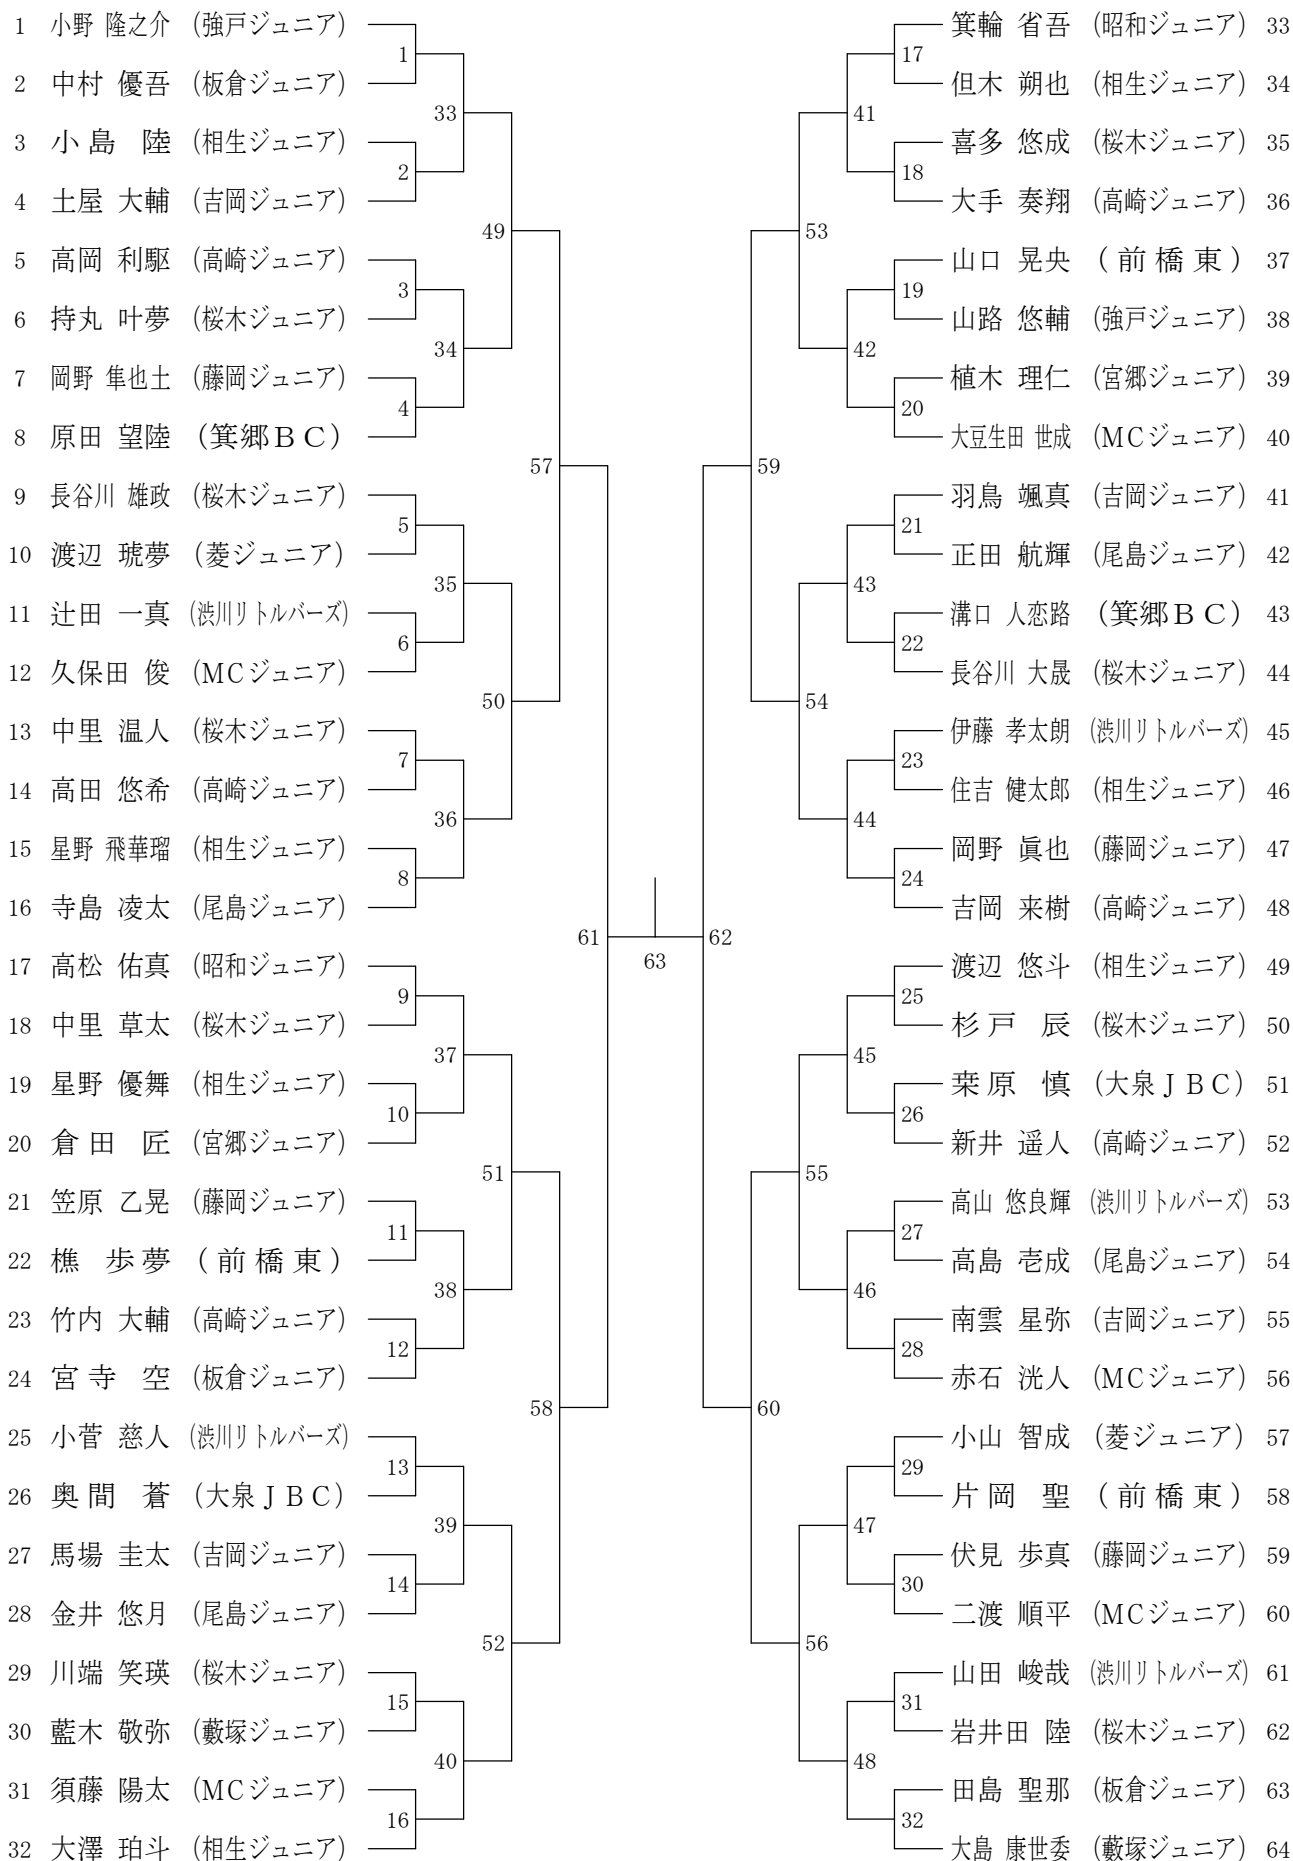

第20回群馬県スポーツ少年団バドミントン交流会

平成28年6月25日

	1	2	3	4	5	6	7	8	9	10	11	12	13	14	15	16	
練習・主審	前橋東	高崎	相生	藪塚	宮郷	MC	吉岡	渋川	藤岡	菱	大泉	大泉	桜木	桜木	尾島	箕郷	
										昭和		太田		川内	強戸	板倉	
	09:00	開会式															
1	09:30	GS-1	GS-2	GS-3	GS-4	GS-5	GS-6	GS-7	GS-8	GS-9	GS-10	GS-11	GS-12	GS-13	GS-14	GS-15	GS-16
2	10:00	GS-17	GS-18	GS-19	GS-20	GS-21	GS-22	GS-23	GS-24	GS-25	GS-26	GS-27	GS-28	GS-29	GS-30	GS-31	GS-32
3	10:30	GD-1	GD-2	GS-33	GS-34	GS-35	GS-36	GS-37	GS-38	BS-1	BS-2	BS-3	BS-4	BS-5	BS-6	BS-7	BS-8
4	11:00	GD-3	GD-4	BS-9	BS-10	BS-11	BS-12	BS-13	BS-14	BS-15	BS-16	BS-17	BS-18	BS-19	BS-20	BS-21	BS-22
5	11:30	GD-5	GD-6	BS-23	BS-24	BS-25	BS-26	BS-27	BS-28	BS-29	BS-30	BS-31	BS-32	GS-39	GS-40	GS-41	GS-42
6	12:00	GD-7	BD-1	GS-43	GS-44	GS-45	GS-46	GS-47	GS-48	GS-49	GS-50	GS-51	GS-52	GS-53	GS-54	GS-55	GS-56
7	12:30	GD-8	GD-9	GS-57	GS-58	GS-59	GS-60	GS-61	GS-62	GS-63	GS-64	GS-65	GS-66	GS-67	GS-68	GS-69	GS-70
8	13:00	GD-10	GD-11	BS-33	BS-34	BS-35	BS-36	BS-37	BS-38	BS-39	BS-40	BS-41	BS-42	BS-43	BS-44	BS-45	BS-46
9	13:30	BD-2	BD-3	BS-47	BS-48	GS-71	GS-72	GS-73	GS-74	GS-75	GS-76	GS-77	GS-78	GS-79	GS-80	GS-81	GS-82
10	14:00	BD-4	BD-5	GS-83	GS-84	GS-85	GS-86	BS-49	BS-50	BS-51	BS-52	BS-53	BS-54	BS-55	BS-56	GS-87	GS-88
11	14:30	GD-12	GD-13	GS-89	GS-90	GS-91	GS-92	GS-93	GS-94	BS-57	BS-58	BS-59	BS-60	GS-95	GS-96	GS-97	GS-98
12	15:00	BD-6	BD-7				BS-61	BS-62		GS-99	GS-100						
13	15:30	GD-決勝	BD-決勝				BS-決勝			GS-決勝							
14	16:00																
		表彰式・閉会式															

- ①時間・コートは目安です。2巡目以降は空いたコートから流し込みでコールします。
- ②ダブルスは、1～2コートで行います。
- ③16時以降の試合は、進行状況により、13～16コートで行います。
- ④順位決定戦は、決勝終了後に行います。
- ⑤2チームで1コートを使用する場合、公式練習は前後半でも通しで半面づつでも可。各チームで協議してください。

第20回群馬県スポーツ少年団バドミントン交流会

男子シングルス