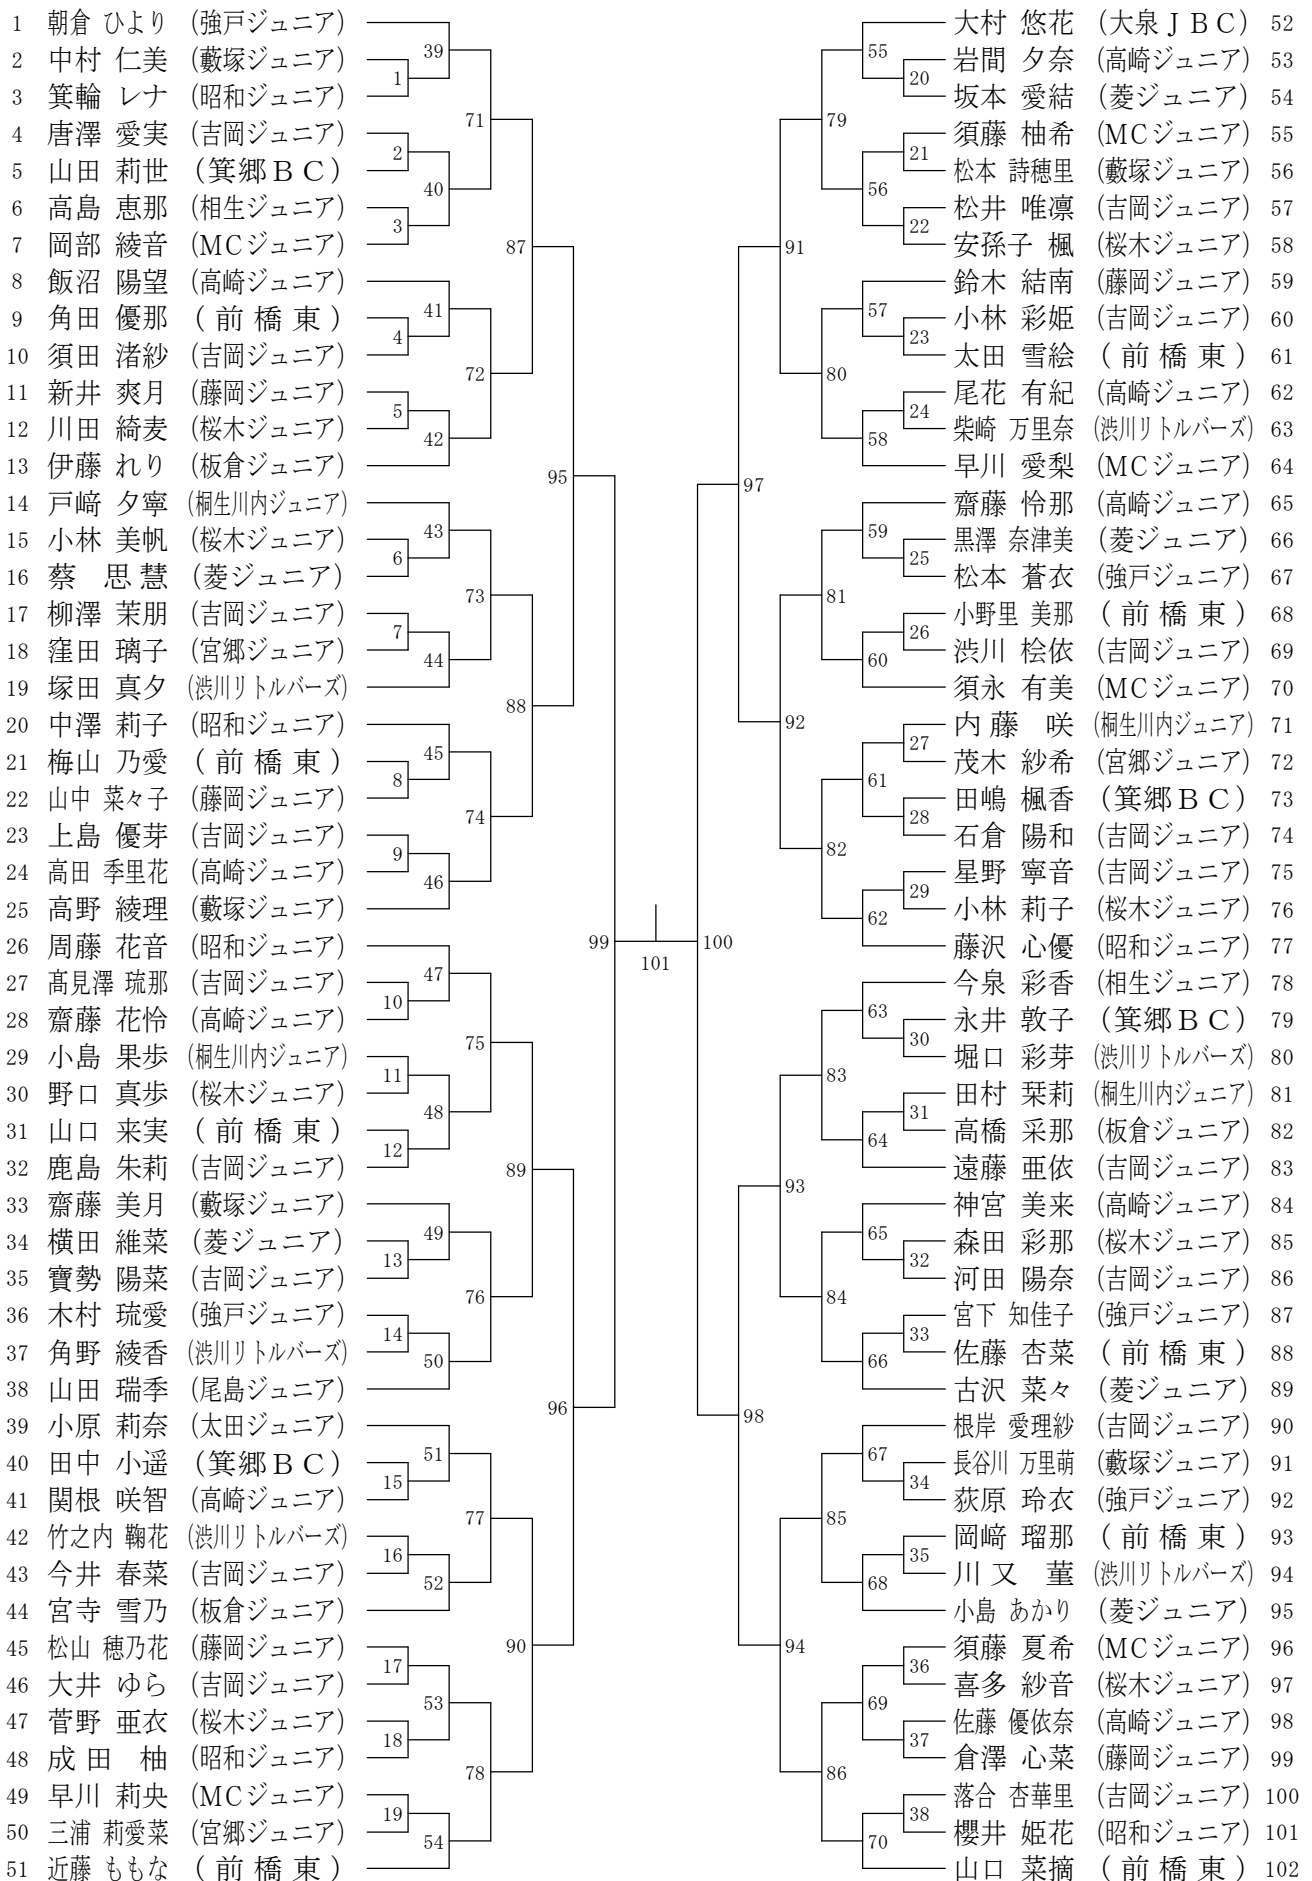

後援 群馬県教育委員会 群馬テレビ 上毛新聞社

試合進行上の注意

1 各マッチのポイントは、下表のとおり

シングルス・ダブルス	
4決めまで 及び順位決定戦※	15点3ゲーム (延長21点まで)
準決勝・決勝	正規ルール

※試合の進行状況によって、変更することがあります。

※順位決定戦・・・関東ブロック交流会への参加者決定のため以下の順位決定戦を行うことがある。

- ①2・3位決定戦 決勝敗者と3位決定戦の勝者で決定戦を行う。
但し、当該対戦が準決勝と同じ対戦カードのときは行わない(準決勝の勝者を2位とする。)
- ②3・4位決定戦 準決勝の敗者同士で決定戦を行う。
- ③5位以下決定戦 上記①・②によっても決定しない場合はさらに順位決定戦を行う。

- ①時間・コートは目安です。2巡目以降は空いたコートから流し込みでコールします。
- ②ダブルスは、1～2コートで行います。
- ③16時以降の試合は、進行状況により、13～16コートで行います。
- ④順位決定戦は、決勝終了後に行います。
- ⑤2チームで1コートを使用する場合、公式練習は前後半でも通しで半面づつでも可。各チームで協議してください。

第20回群馬県スポーツ少年団バドミントン交流会

男子シングルス

第20回群馬県スポーツ少年団バドミントン交流会

女子シングルス

第20回群馬県スポーツ少年団バドミントン交流会

男子ダブルス

女子ダブルス