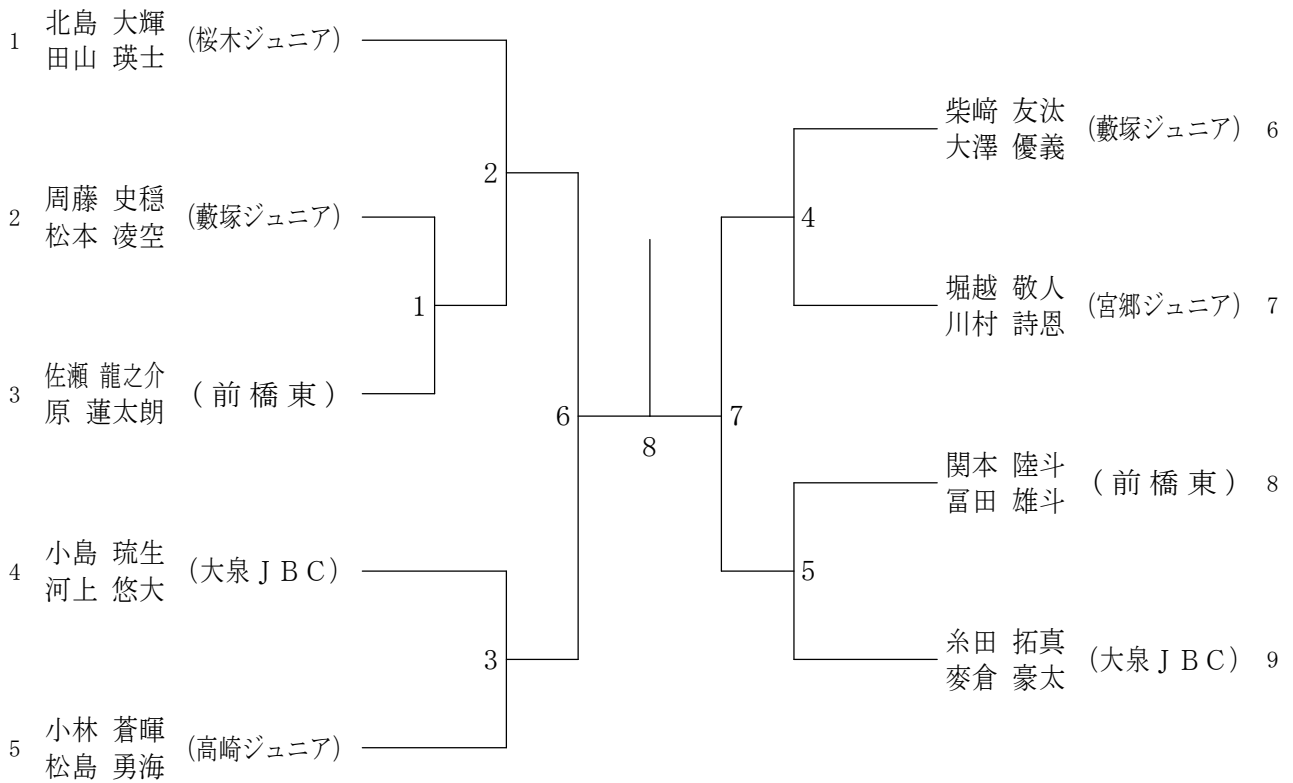

男子シングルス

第20回群馬県スポーツ少年団バドミントン交流会

女子シングルス

第20回群馬県スポーツ少年団バドミントン交流会

男子ダブルス

女子ダブルス