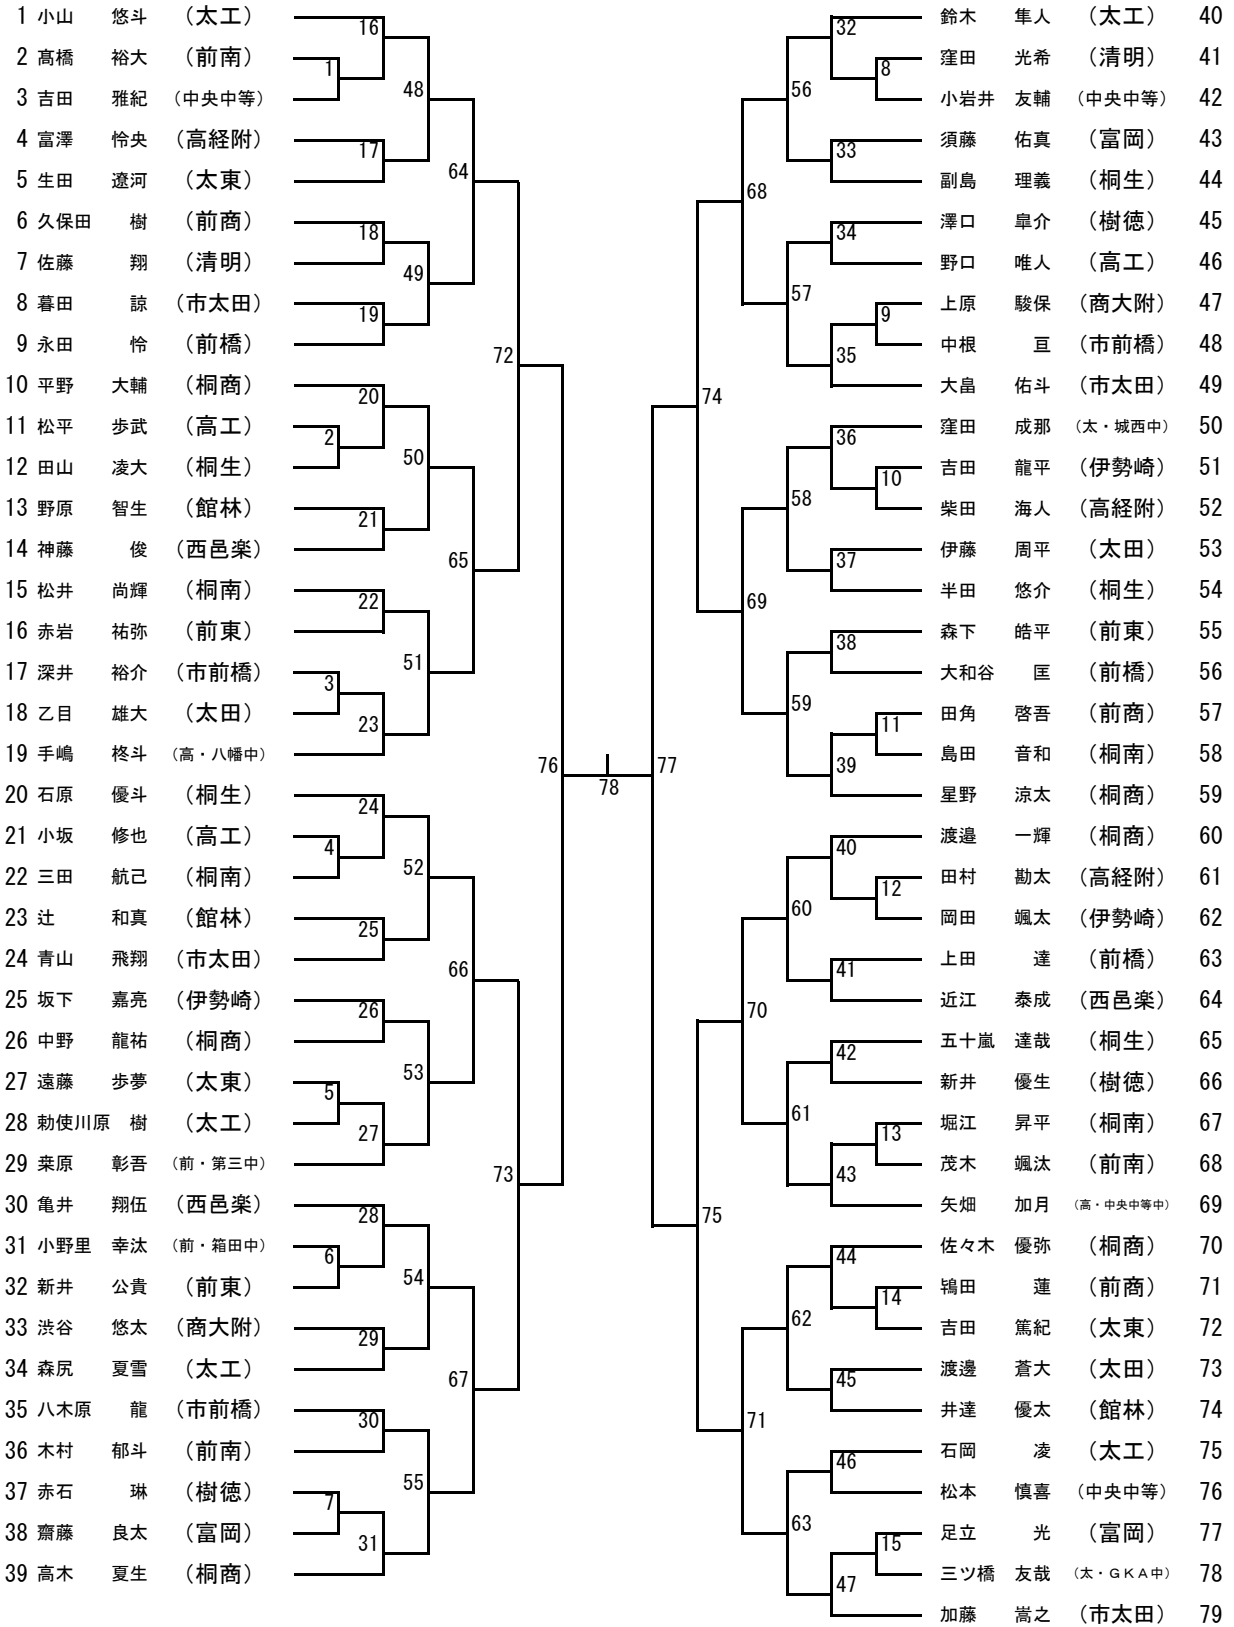

ダブルス

1	川村 芽生奈・東林 彩未	(清明)	22	丸山 絵梨・中島 愛理	(市太田)	44
2	橋本 若奈・左近 木野佳	(桐南)	1	須藤 風花・工藤 奈菜葉	(前南)	45
3	中曽根 友美・小島 妃称乃	(太女)	54	真塩 瑠菜・樋口 琴乃	(市前橋)	46
4	松田 真香・村上 凜香	(市前橋)	23	島田 瑚雪・清水 紗良	(館女)	47
5	小島 可楠・石坂 麻衣	(館女)	70	木村 梨子・後藤 まりん	(前東)	48
6	酒井 唯・近藤 莉那	(前南)	24	櫻澤 亜有美・津久井 亜海	(太女)	49
7	渡 仁美・福島 結菜	(中央中等)	2	亀田 瑠菜・本橋 明莉果	(桐商)	50
8	岡田 優奈・門倉 萌衣	(商大附)	55	谷口 明日香・高柳 七音	(前商)	51
9	金子 古乃実・後藤 彩音	(市太田)	3	手嶋 彩音・原田 七海	(清明)	52
10	本田 千華・角張 紗良	(太東)	25	須永 希・牧 美月	(洪女)	53
11	大澤 亜未・大澤 歩夢	(桐女)	78	古川 真紀・窪 真咲	(前女)	54
12	高橋 真心・小林 莉那	(西邑楽)	26	中島 汐梨・大熊 美琴	(太東)	55
13	佐藤 佑香・山崎 和音	(洪女)	4	坂本 のぞみ・井坂 菜々	(桐南)	56
14	荒井 唯花・山田 理智	(四ツ葉)	56	小俣 遥香・中島 菜月	(西邑楽)	57
15	飯塚 瑠夏・大森 綺音	(太女)	27	濱野 奈緒美・安井 萌華	(洪女)	58
16	大津 なな子・大村 なつみ	(農二)	71	唐澤 天音・朝倉 ひなた	(桐女)	59
17	藤井 紫・橋本 奈樹	(前東)	28	稲岡 真由・岩崎 遥香	(樹徳)	60
18	坂本 貴代佳・茂田 望愛	(市前橋)	57	石井 楓・金澤 美海	(前商)	61
19	山崎 綾乃・柴崎 友里花	(前女)	5	伊藤 瑠南・中川 萌衣	(館女)	62
20	西村 咲穂・角田 杏実花	(前商)	29	黒岩 那月・樋口 眸	(中央中等)	63
21	長島 美優・松井 美優	(桐・相生中)	82	河野 鈴佳・中島 亜紀	(新島学園中)	64
22	大日方 麗央・狩野 睦子	(桐商)	30	須田 絢菜・酒井 朋美	(桐・川内中)	65
23	松島 七海・松岡 沙紀	(商大附)	6	新井 杏奈・小野 梨花	(桐商)	66
24	岡 美智那・佐藤 祐実	(市太田)	58	水科 桜香・深代 瑠花	(前商)	67
25	武藤 梓美・大隅 真未	(清明)	31	猪野 由稀奈・山崎 綾香	(館女)	68
26	井上 里紗・千本木 佳澄	(太女)	72	田中 美穂・水谷 萌花	(前東)	69
27	荒内 真優・山口 美栄	(館女)	32	刈屋 未来・高橋 実沙	(西邑楽)	70
28	川村 奈央・品田 梨緒	(中央中等)	7	狩野 仁深・須田 梨湖	(前女)	71
29	亀田 花音・豊田 万莉	(太東)	59	武井 希生・永瀬 菜々	(桐南)	72
30	木下 結衣・垣本 莉奈	(新島)	8	川田 あいみ・片貝 紗瑛	(前南)	73
31	増田 百華・深澤 日向子	(桐生)	33	高橋 佳奈・福田 沙耶	(洪女)	74
32	久裕 寿美玲・野村 朱里	(前・粕川中/み・笠懸南中)	79	堀口 明日香・黛 千紗	(新島)	75
33	萩原 央佳・加藤 めぶき	(前東)	34	齋藤 くるみ・田口 弥怜	(前女)	76
34	浦田 蒼・登坂 綾乃	(前商)	9	武井 綾音・岩上 由季	(中央中等)	77
35	亀山 広美・瀧澤 瞬衣	(市前橋)	60	千本木 祐香・大木 彩季乃	(四ツ葉)	78
36	金子 優花・櫻澤 このみ	(前女)	10	早川 そら・野本 結加	(太東)	79
37	町田 琴音・石原 里沙子	(桐女)	35	根岸 奈々美・門倉 朱憂	(商大附)	80
38	町田 紗弥佳・山形 咲良	(太東)	73	小原 真依・三田 なずな	(太女)	81
39	栗田 萌・平柳 摩耶	(西邑楽)	36	増茂 優衣・中村 有希	(市太田)	82
40	馬場 菜葉・須田 菜葉	(桐南)	61	箕輪 あみ・田島 佑莉亜	(桐女)	83
41	鎌田 実優・梶原 由惟	(洪女)	11	田嶋 歩美・近藤 桜	(市前橋)	84
42	澤浦 彩花・関口 萌音	(四ツ葉)	37	渡邊 真依・大村 遥	(清明)	85
43	宮下 怜音・川角 稀子	(市太田)				

シングルス