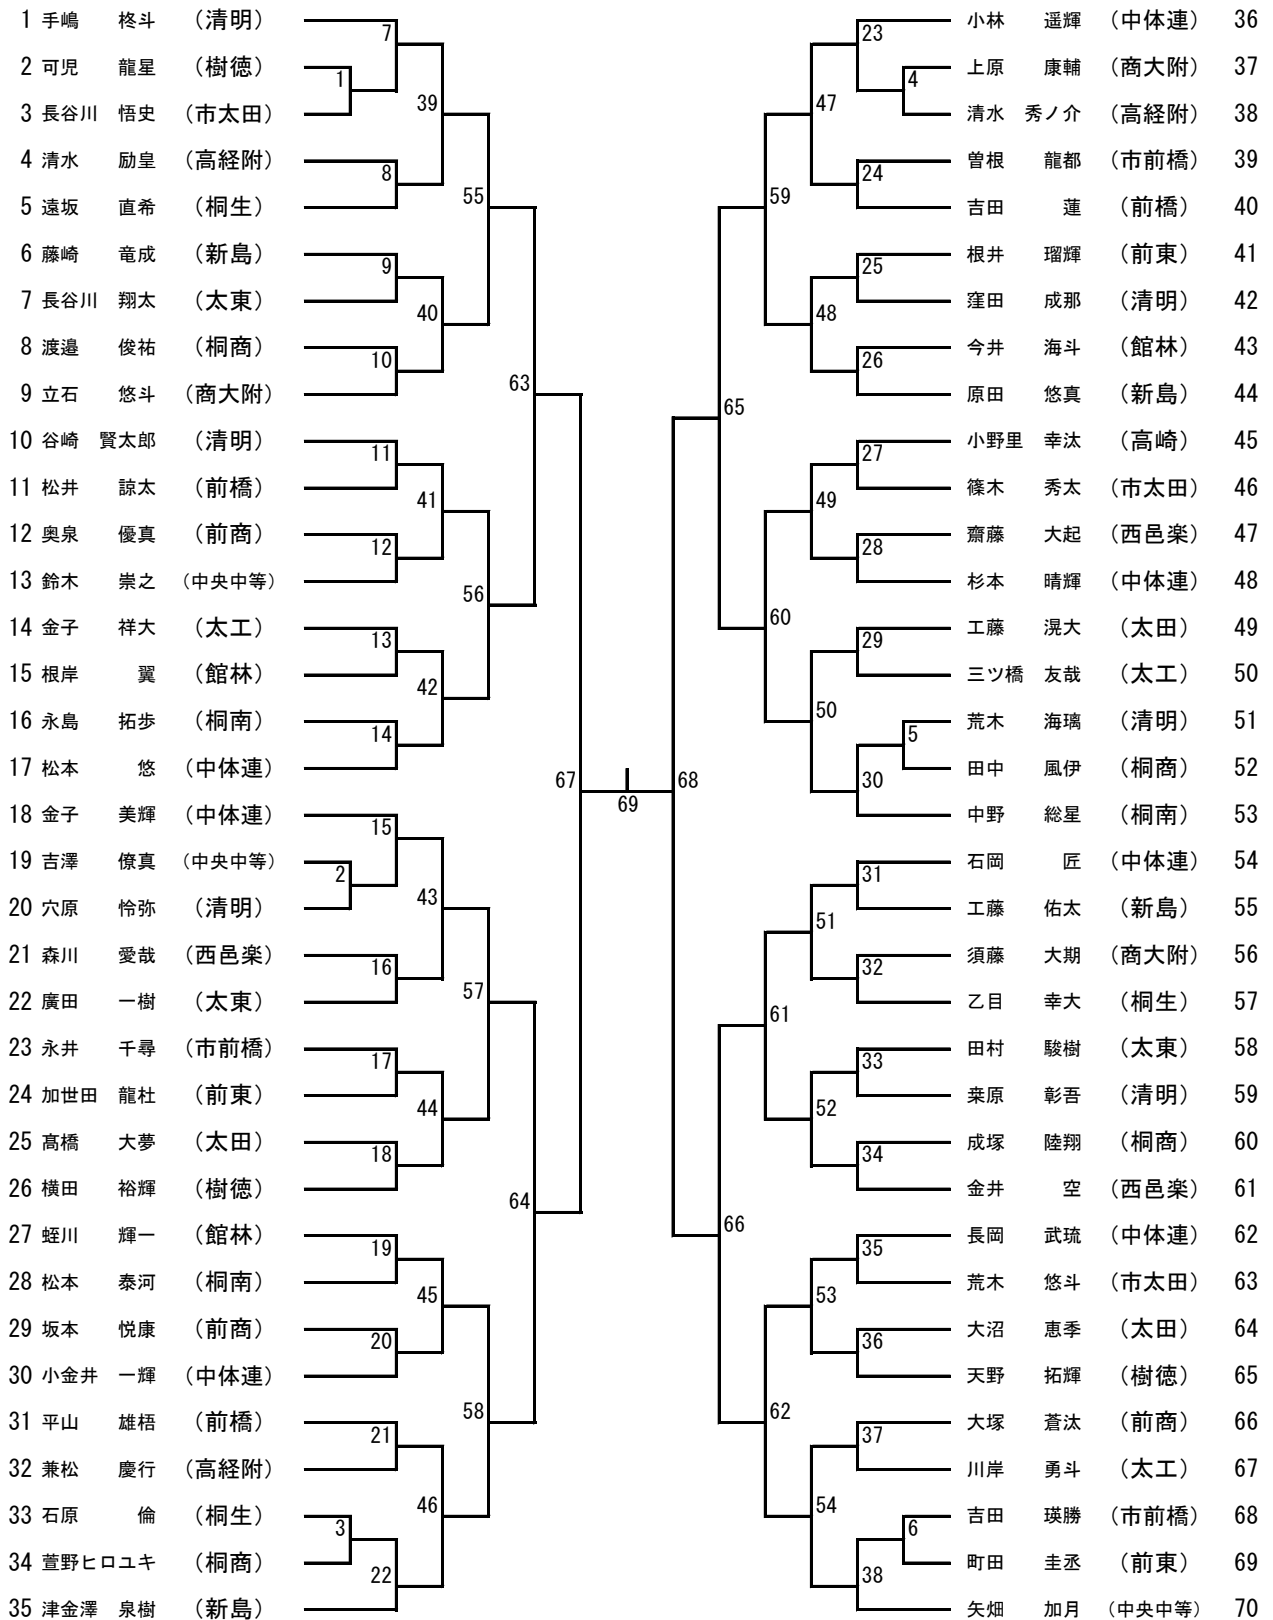

ダブルス

1	河野	鈴佳・中島	亜紀 (新島)	15	31	須田	絢菜・野村	朱里 (桐南)	40
2	羽鳥	汐音・河井	玲奈 (前東)	1	8	西本	純菜・江森	美聡 (館女)	41
3	武井	優奈・竹澤	花 (桐商)	47	55	矢野	渚・星野	知沙 (市太田)	42
4	福光	遥心・星野	凜 (市前橋)	16	32	青木	美樹・渡辺	莉奈 (桐女)	43
5	遊佐	彩夏・逸見	優奈 (前商)	63	67	田沼	七海・岡	美里 (前東)	44
6	小久保	夏鈴・松井	日菜 (渋女)	17	33	高他	真琴・北爪	智佳子 (中央中等)	45
7	飯野	由菜・小川	玖愛 (西邑楽)	48	56	山田	絢音・古澤	文花 (桐商)	46
8	中島	萌絵・森田	和奏 (四ツ葉)	18	9	岩崎	翔加・棚橋	杏月 (前商)	47
9	橋本	しずく・上岡	桃奈 (桐南)	71	34	安野	吏南子・松本	来愛 (樹徳)	48
10	中山	茉優・岩崎	真優 (前女)	19	岩瀬	理子・栗原	彩名 (太女)	49	
11	茂木	円香・梅澤	美奈 (館女)	2	35	島田	未夢・宮嶋	純菜 (清明)	50
12	月俣	柚花・鈴木	楓華 (市太田)	49	57	伊久間	柚那・中島	美瑛 (四ツ葉)	51
13	富澤	芽以・高草木	友菜 (太女)	20	10	瀧本	瑠夏・平川	結美子 (新島)	52
14	青木	優花・戸崎	杏珠 (桐生)	64	36	江口	菜梨・佐藤	愛香 (渋女)	53
15	久保田	悦美・井上	夢月 (四ツ葉)	21	68	横川	ふうか・岩瀬	愛莉 (館女)	54
16	平田	流水・内田	理音 (樹徳)	50	37	稲葉	美優・兵藤	愛紗 (太女)	55
17	佐藤	蒼生・田村	音葉 (清明)	3	58	池田	凧花・津田	琴美 (西邑楽)	56
18	岩見	菜花・岡田	歩美 (桐女)	22	11	長谷川	るりあ・小池	花音 (市前橋)	57
19	近藤	ななみ・宮下	果菜子 (中体連)	75	38	天田	天・有馬	夏海 (前女)	58
20	山路	爽・黒谷	明香里 (中体連)	23	77	石関	都古・原	萌子 (中体連)	59
21	草間	美咲・橋爪	愛奈 (渋女)	4	39	吉田	葵・金子	由奈 (中体連)	60
22	須田	楓華・今泉	友希 (市太田)	51	12	瀧本	真帆・加藤	まい (四ツ葉)	61
23	内藤	晶羅・稲葉	未歩 (館女)	24	59	俣田	桃佳・小淵	香穂 (渋女)	62
24	金井	さくら・吉澤	綾菜 (市前橋)	65	40	片岡	心・大友	萌 (市前橋)	63
25	北島	遥香・杉山	遥 (桐女)	25	69	吉成	彩夏・芦田	香音 (前女)	64
26	鈴木	菜奈・尾嶋	那沙 (前女)	52	41	中曾根	愛美・柴田	優夏 (前東)	65
27	堀川	愛生・井上	佳奈 (四ツ葉)	5	60	中村	佳乃・横山	音和 (新島)	66
28	木村	楓・飯塚	麻由 (前商)	26	13	阿部	茉裕・中村	亜海 (中央中等)	67
29	樵	遥花・藤本	真未 (商大附)	72	42	長島	彩夏・井上	優希 (西邑楽)	68
30	松井	美優・酒井	朋美 (桐南)	27	伊羅子	桃樺・岡田	日向子 (館女)	69	
31	北野	加菜恵・廣井	柚里奈 (新島)	6	43	野中	愛心・宮内	綾乃 (桐商)	70
32	小野	夏実・吉田	優花 (前商)	53	61	橋本	美優・小林	来未 (桐生)	71
33	武井	陽香・細川	優衣 (中央中等)	28	44	本迫	未涼・大沼	梓 (桐女)	72
34	澁澤	莉里・福田	葵 (西邑楽)	66	小林	志織・木村	彩香 (清明)	73	
35	原島	萌・鎗木	美羽 (清明)	29	70	井上	心・栗原	春香 (太女)	74
36	池田	莉菜・萩原	梨々子 (前東)	54	45	池田	萌香・狐塚	つむぎ (前東)	75
37	木村	梨乃・箱田	奈々 (前女)	7	62	有田	瞳・吉田	晴香 (前商)	76
38	西川	愛梨・伊藤	芽明 (太女)	30	14	五十嵐	実優・高山	莉里菜 (商大附)	77
39	長島	美優・久裕	寿美玲 (桐商)	76	46	新井	瞳伽・萩原	祐希 (市太田)	78

シングルス