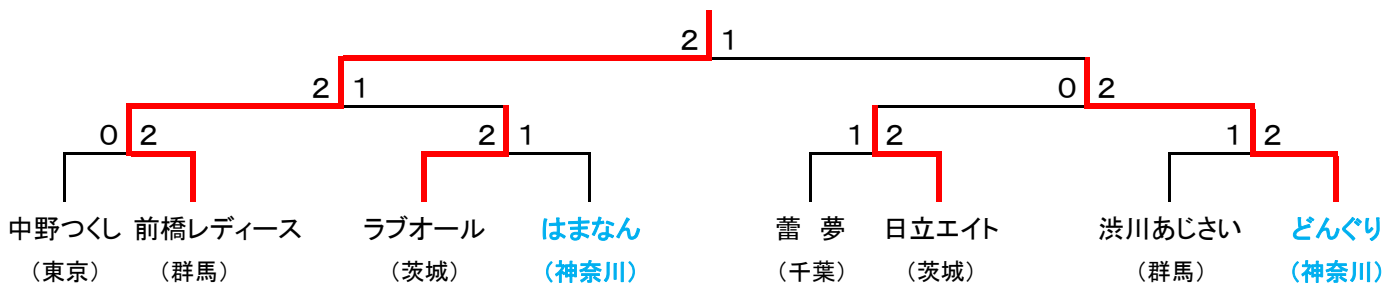

第11回 春季関東レディースクラブ対抗バドミントン大会

令和4年5月27日

Aブロック			大宮	エバー	前橋	勝敗	順位
1	大宮ヘアピン	埼玉	/	3-0	1-2	1-1	2
2	エバーグリーン	東京	0-3	/	0-3	0-2	3
3	前橋レディース	群馬	2-1	3-0	/	2-0	1

Eブロック			大宮	勇羽飛	中野	勝敗	順位
1	大宮チェリーズ	埼玉	/	0-3	1-2	0-2	3
2	勇羽飛	栃木	3-0	/	1-2	1-1	2
3	中野つくし	東京	2-1	2-1	/	2-0	1

Bブロック			大宮	はまなん	さざんか	勝敗	順位
1	大宮ミセスクラッチ	埼玉	/	0-3	1-2	0-2	3
2	はまなん	神奈川	3-0	/	2-1	2-0	1
3	さざんか	千葉	2-1	1-2	/	1-1	2

Fブロック			渋川	西葛西	アビス	勝敗	順位
1	渋川あじさい	群馬	/	3-0	3-0	2-0	1
2	西葛西レディース	東京	0-3	/	2-1	1-1	2
3	アビス	神奈川	0-3	1-2	/	0-2	3

Cブロック			どんぐり	イースト	絆	勝敗	順位
1	どんぐり	神奈川	/	2-1	2-1	2-0	1
2	イースト	栃木	1-2	/	3-0	1-1	2
3	絆	山梨	1-2	0-3	/	0-2	3

Gブロック			薔夢	アクティブ	大船	勝敗	順位
1	薔夢	千葉	/	2-1	2-1	2-0	1
2	アクティブ	茨城	1-2	/	1-2	0-2	3
3	大船クラブ	神奈川	1-2	2-1	/	1-1	2

Dブロック			サワフジ	日立	八千代	勝敗	順位
1	サワフジクラブ	群馬	/	1-2	1-2	0-2	3
2	日立エイト	茨城	2-1	/	2-1	2-0	1
3	八千代	千葉	2-1	1-2	/	1-1	2

Hブロック			渋谷	カトレア	ラブ	勝敗	順位
1	渋谷ウィット	東京	/	2-1	0-3	1-1	2
2	カトレア	栃木	1-2	/	0-3	0-2	3
3	ラブオール	茨城	3-0	3-0	/	2-0	1

優勝
前橋レディース(群馬)

準優勝
どんぐり(神奈川)

3位
ラブオール(茨城)
日立エイト(茨城)